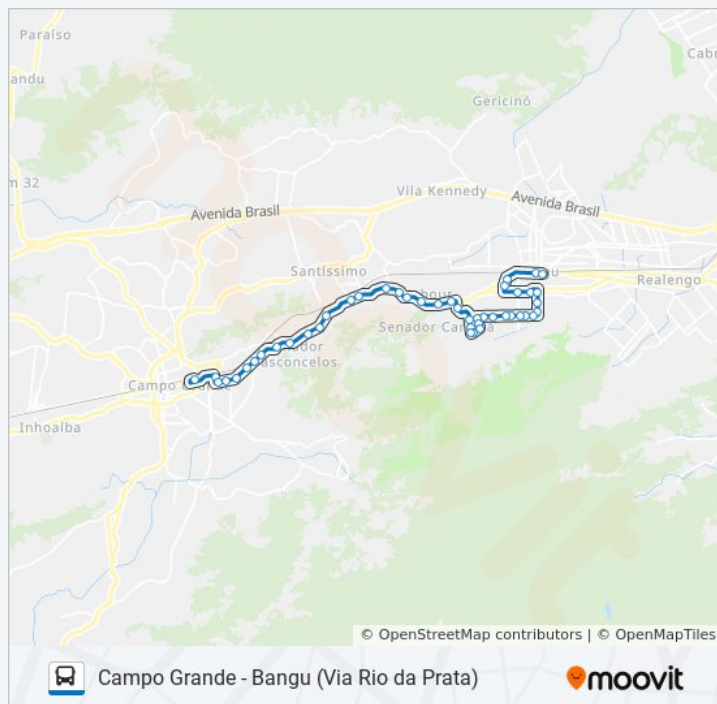

## Informações da linha de ônibus 802

**Sentido:** Campo Grande

**Paradas:** 45

**Duração da viagem:** 38 min

**Resumo da linha:**

Rua Artur Rios, 726

Rua Artur Rios | Estádio Ítalo Del Cima

Rua Artur Rios, 1408