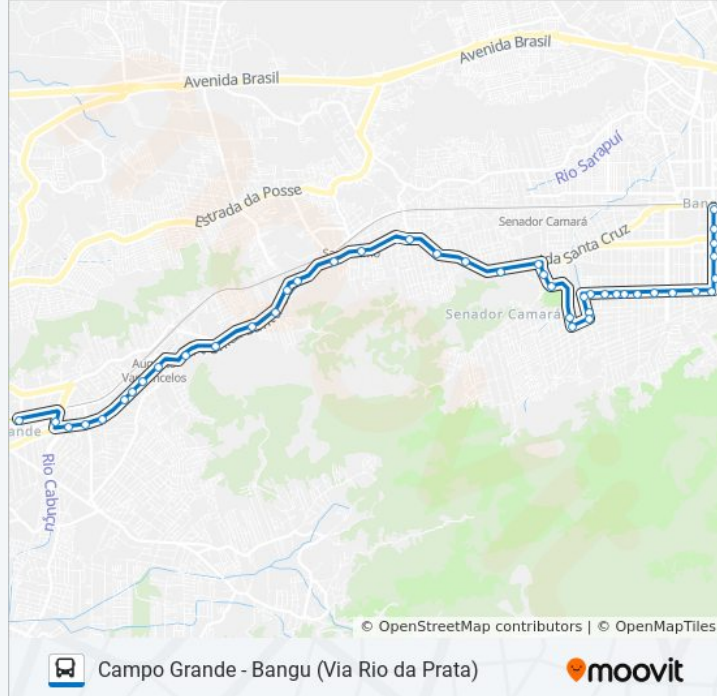

Rua Rio Da Prata, 1315-1403

Rua Rio Da Prata, 1141

Rua Rio Da Prata, 925-949

Rua Rio Da Prata, 699

Rua Rio Da Prata, 365

Rua Rio Da Prata, 156

Rua Silva Cardoso, 997

Hospital São Matheus

Rua Silva Cardoso 527

Região Administrativa | Bangu

Ponto Final - Linhas 802 E 864

Supermercado Intercontinental

Avenida Cônego De Vasconcelos, 776-876

Avenida Cônego De Vasconcelos, 992-1008

Rua Rio Da Prata, 322

Rua Rio Da Prata, 544

Rua Rio Da Prata, 716

Rua Rio Da Prata, 952-1038

Rua Rio Da Prata, 1039

Rua Artur Rios | Mcdonald's

Avenida Cesário De Melo, 1623

Rodoviária De Campo Grande - Plataforma A  
(Jabour)

Os horários e os mapas do itinerário da linha de ônibus 802 estão disponíveis, no formato PDF offline, no site: [moovitapp.com](https://moovitapp.com). Use o [Moovit App](#) e viaje de transporte público por Rio de Janeiro e Região! Com o Moovit você poderá ver os horários em tempo real dos ônibus, trem e metrô, e receber direções passo a passo durante todo o percurso!