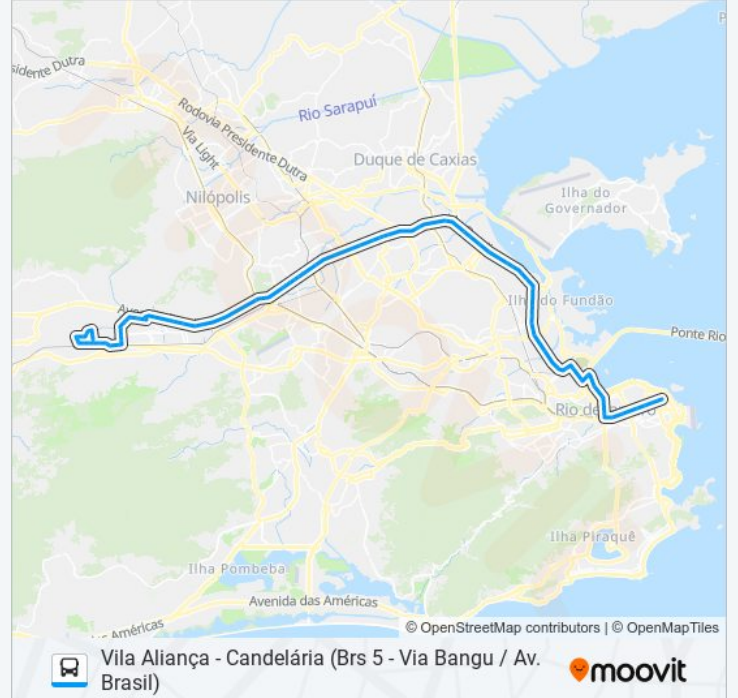

Rua Doutor Augusto Figueiredo, 757-817

Rua Doutor Augusto Figueiredo, 495-589

Rua Belila, 77-145

Rua Coronel Tamarindo, 57-179

Estação De Trem De Bangu

Avenida Ministro Ary Franco, 242

Avenida Ministro Ary Franco, 518

Avenida Brasil | Passarela Antigo Costazul  
Guadalupe

Avenida Brasil | Passarela 30

Avenida Brasil | Shopping Jardim Guadalupe

Avenida Brasil | Estrada João Paulo

Avenida Brasil | Fazenda Botafogo (Sentido  
Centro)

Avenida Brasil | Acesso À Coelho Neto

Avenida Brasil | Passarela 27 / Assaí Ceesa

Avenida Brasil | BRT Ceesa-Irajá (Gata De Irajá)

Avenida Brasil | Parque Novo Irajá

Avenida Brasil | Passarela 24

Avenida Brasil | Passarela 23

Avenida Brasil | Passarela Ibge

Avenida Brasil - Passarela 21

Avenida Brasil | Cidade Alta

Avenida Brasil | Passarela Mercado São Sebastião

Avenida Brasil | Passarela 17

Avenida Brasil | Passarela Do Shopping Matriz