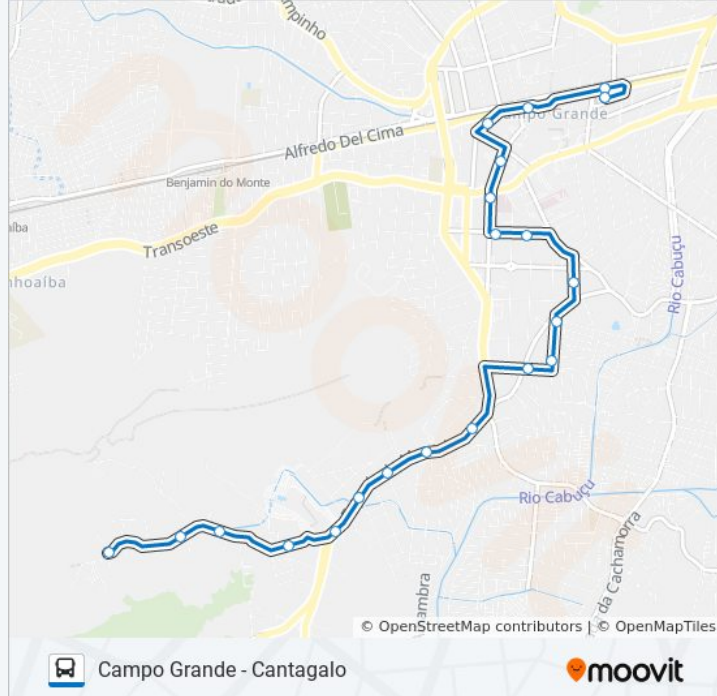

Rua Manai, 88-116

Rua Augusto De Vasconcelos, 448

Hospital Municipal Rocha Faria

Rua Professor Gonçalves, 140

Rua Professor Gonçalves, 216

Rua Da Flora, 342

Rua Iturbides Esteves, 2-12

Rua Iturbides Esteves, 96

### Informações da linha de ônibus 845

**Sentido:** Cantagalo

**Paradas:** 21

**Duração da viagem:** 17 min

**Resumo da linha:**

Estrada Do Cantagalo, 160-172

Estrada Do Cantagalo, 874-878

Estrada Do Cantagalo, 1004-1018

Ponto Final - Cantagalo

Os horários e os mapas do itinerário da linha de ônibus 845 estão disponíveis, no formato PDF offline, no site: [moovitapp.com](https://moovitapp.com). Use o [Moovit App](#) e viaje de transporte público por Rio de Janeiro e Região! Com o Moovit você poderá ver os horários em tempo real dos ônibus, trem e metrô, e receber direções passo a passo durante todo o percurso!