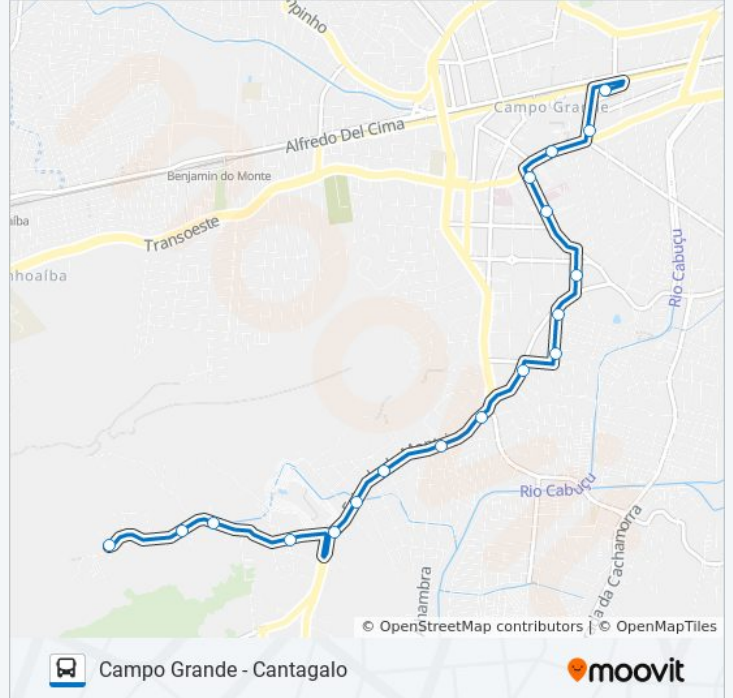

**Sentido: Campo Grande**

18 pontos

[VER OS HORÁRIOS DA LINHA](#)

Ponto Final - Cantagalo

Estrada Do Cantagalo, 595a

Estrada Do Cantagalo, 881-885

Estrada Do Cantagalo, 193-273

Parkshopping Campo Grande

Rua Olinda Ellis, 111

Rua Olinda Ellis, 15

Avenida Cesário De Melo, 2167

Passeio Shopping / Guanabara Campo Grande I

Terminal Rodoviário De Campo Grande |  
Plataforma Interna**Horários da linha de ônibus 845**

### Sentido: Cantagalo

21 pontos

[VER OS HORÁRIOS DA LINHA](#)

Terminal Rodoviário De Campo Grande |  
Plataforma Interna

Rua Xavier Marques (Passarela Do Terminal  
Rodoviário)

Estação De Trem De Campo Grande

### Informações da linha de ônibus 845

**Sentido:** Cantagalo

**Paradas:** 21

**Duração da viagem:** 17 min

**Resumo da linha:**

Estrada Do Cantagalo, 160-172

Estrada Do Cantagalo, 874-878

Estrada Do Cantagalo, 1004-1018