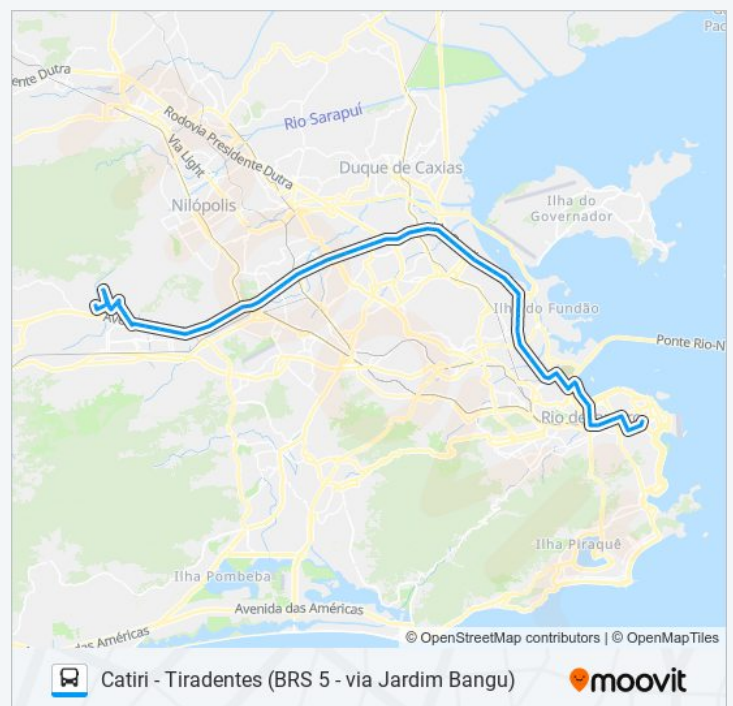

Sentido: Tiradentes

Paradas: 83

Duração da viagem: 81 min

Resumo da linha:

Estrada Da Cancela Preta, 371-1563

Estrada Da Cancela Preta, 333-1557

Avenida Brasil, 1820 | Quadra Da Mocidade
(Sentido Deodoro)

Avenida Brasil, 29732-29850