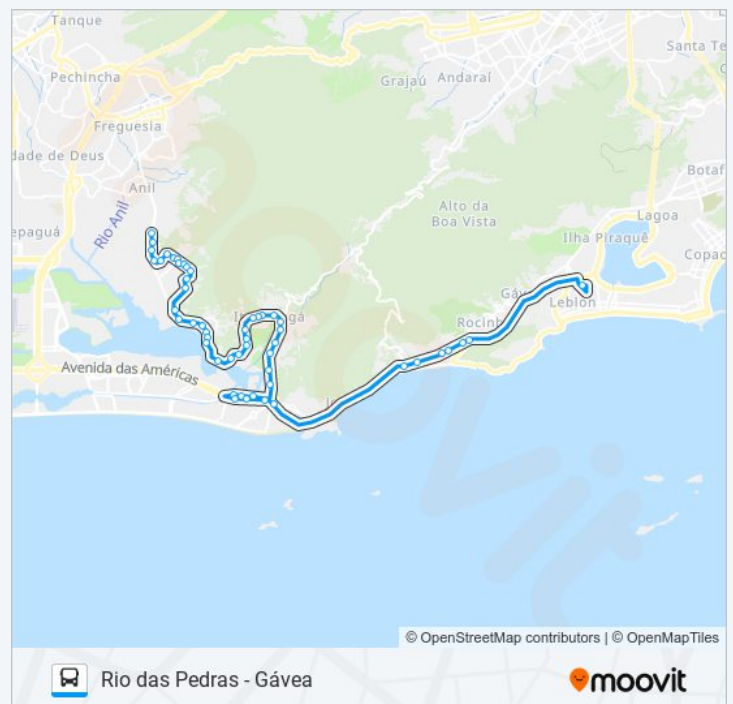

Horários da linha de ônibus 555

Tabela de horários sentido Gávea (Feira Livre)

domingo	Fora de Operação
segunda-feira	Fora de Operação
terça-feira	Fora de Operação
quarta-feira	Fora de Operação
quinta-feira	04:40 - 14:30
sexta-feira	Fora de Operação
sábado	Fora de Operação

Informações da linha de ônibus 555

Sentido: Gávea (Feira Livre)

Paradas: 51

Duração da viagem: 43 min

Resumo da linha:

Estrada Do Itanhangá, 525

Estrada Da Barra Da Tijuca, 3825-3889

Estrada Da Barra Da Tijuca, 3713-3791