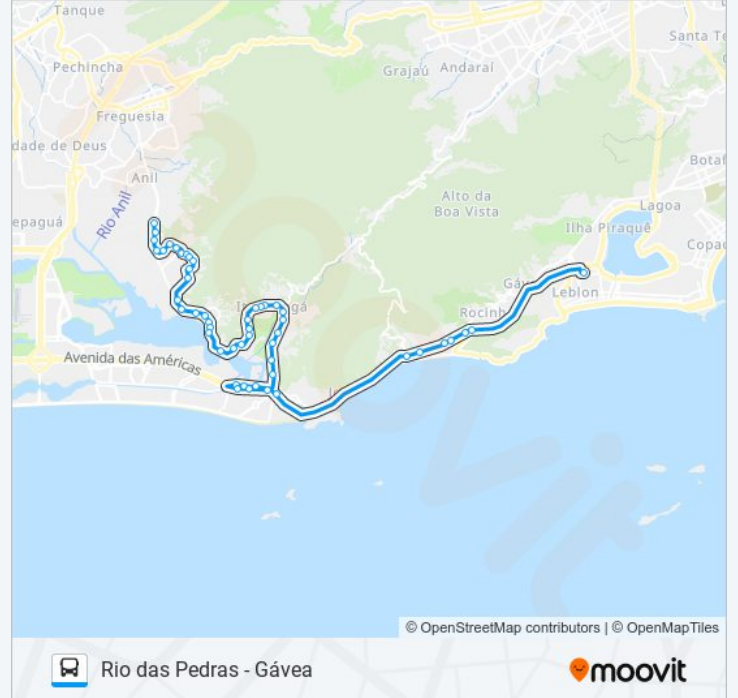

Posto Shell

BRT Jardim Oceânico | Term. Nuta James

Ibmec | Barra Life Medical Center

Rua Das Boates

Metrô Jardim Oceânico

Parmê Barra

Passarela Da Barra (Sentido Zona Sul)

Praça São Conrado

Gávea Golf E Country Club

São Conrado Fashion Mall

Estrada Da Gávea | Condomínio Village

Metrô São Conrado | Rocinha

11° Delegacia De Polícia Da Rocinha

Ponto Final - Gávea (Linhas 550 E 555)

Sentido: Gávea (Feira Livre)

51 pontos

[VER OS HORÁRIOS DA LINHA](#)

Ponto Final - Linha 555

Rua Nova | Descida Do Pinheiro

Estrada Variante De Jacarepaguá 685 - Lava-Jato

Ponto Final / Regulador - Rio Das Pedras | Caic Euclides Da Cunha