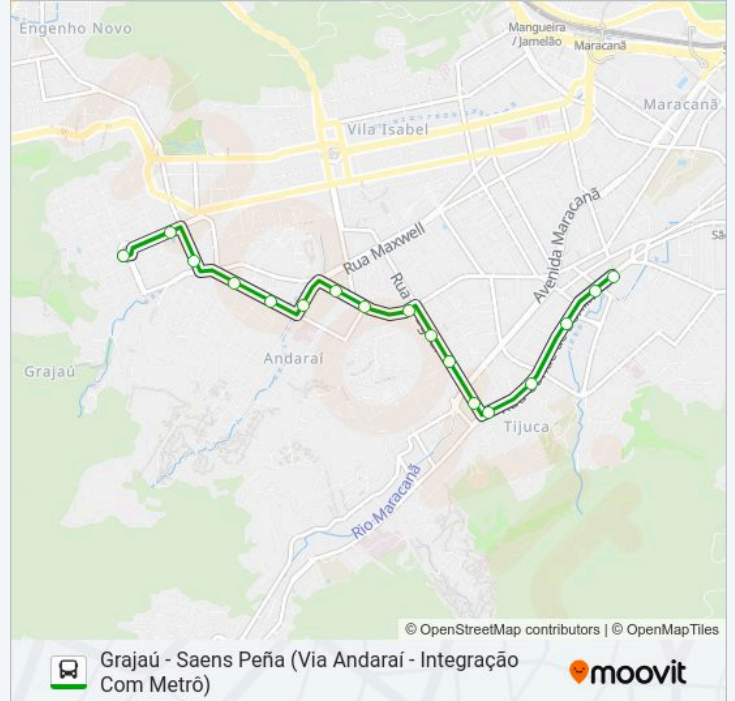

Metrô Uruguai | Rua José Higino

Tijuca Tênis Clube

Praça Saens Peña - Banco Do Brasil (Linhas Para Rua Pareto)

Terminal Praça Saens Peña (Integração Com Metrô - 608)

### Horários da linha de ônibus 608

Tabela de horários sentido Saens Peña

domingo	06:25 - 13:40
segunda-feira	05:35 - 20:30
terça-feira	05:35 - 20:30
quarta-feira	05:35 - 20:30
quinta-feira	05:35 - 20:30
sexta-feira	06:25 - 13:40
sábado	06:00 - 19:30

### Informações da linha de ônibus 608

**Sentido:** Saens Peña

**Paradas:** 17

**Duração da viagem:** 14 min

**Resumo da linha:**

Os horários e os mapas do itinerário da linha de ônibus 608 estão disponíveis, no formato PDF offline, no site: [moovitapp.com](https://moovitapp.com). Use o Moovit App e viaje de transporte público por Rio de Janeiro e Região! Com o Moovit você poderá ver os horários em tempo real dos ônibus, trem e metrô, e receber direções passo a passo durante todo o percurso!