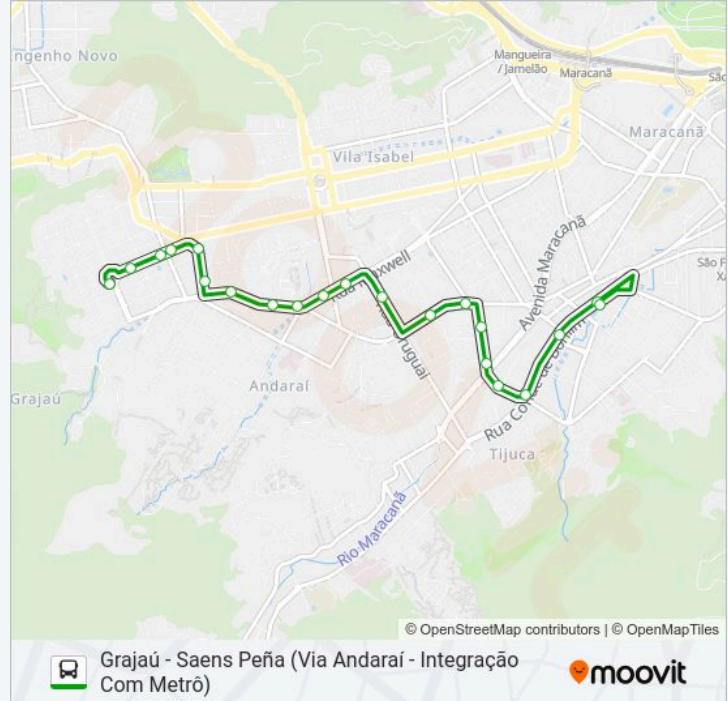

Rua Barão Do Bom Retiro, 2723

Rua Barão Do Bom Retiro, 2471

Avenida Engenheiro Richard, 42

Avenida Engenheiro Richard, 64

Avenida Engenheiro Richard, 132a

**Horários da linha de ônibus 608**

Tabela de horários sentido Grajaú

## Ponto Final - Grajaú