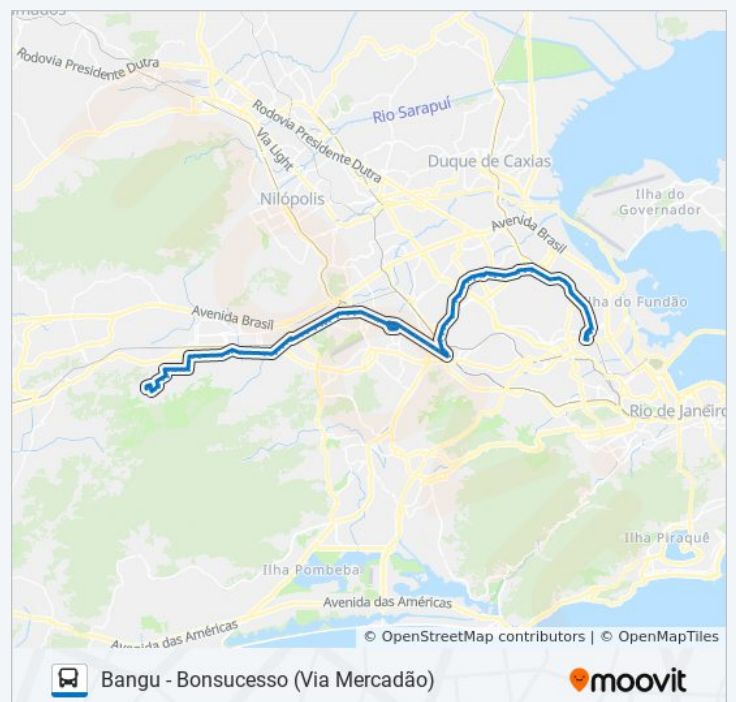

Informações da linha de ônibus 918

Sentido: Bonsucesso

Paradas: 121

Duração da viagem: 95 min

Resumo da linha:

Rua Francisco Real, 975

Hospital Bangu | Hospital De Clínicas Padre Miguel

Praça Dos Abruços