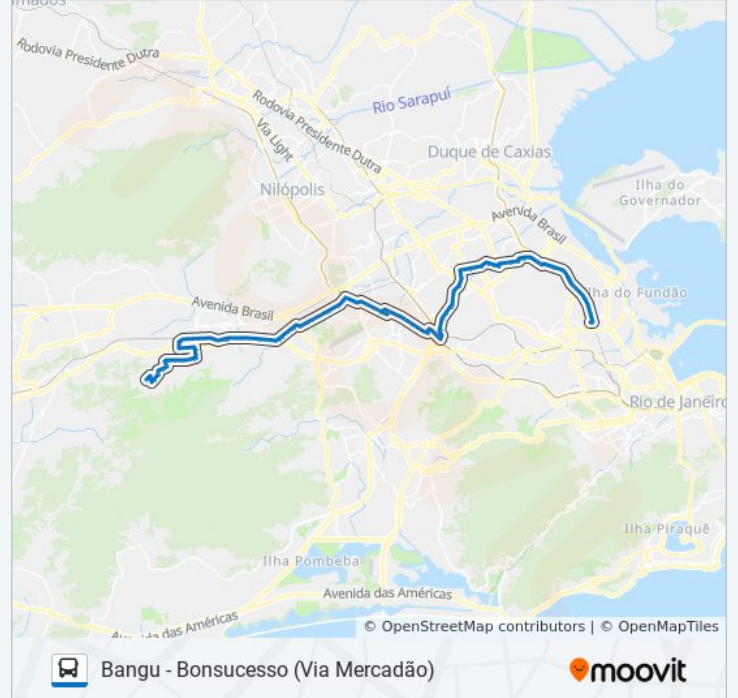

Estrada Padre Roser, 660

Estrada Padre Roser, 768

Rua Gabriel Lisboa, 56

Rua Miranda E Brito, 28

Rua Marquês De Aracati | Rua Visc. De Maceió
(Todas As Linhas)

Rua Marquês De Aracati | Rua Cisplatina (Linhas
Sentido Madureira)

Metrô Irajá (Sentido Madureira)

Avenida Monsenhor Félix, 350-368

Avenida Monsenhor Félix, 187-213

Avenida Monsenhor Félix, 57

Avenida Ministro Edgard Romero, 871

Avenida Ministro Edgard Romero, 797

Avenida Ministro Edgard Romero, 619

Avenida Ministro Edgard Romero, 509-531

Avenida Ministro Edgard Romero, 475

Mercadão De Madureira

G.R.E.S. Império Serrano

Estrada Do Portela, 100

Rua Firmino Fragoso (Sentido Oswaldo Cruz)

Rua Carolina Machado, 694

Rua João Vicente, 1371

Rua João Vicente, 1443

Rua João Vicente, 1554

Estação De Trem De Marechal Hermes

Rua João Vicente | FAETEC / Upa Marechal
Hermes

Rua João Vicente | Centro De Manutenção Da
Supervia

Rua João Vicente | Cedae