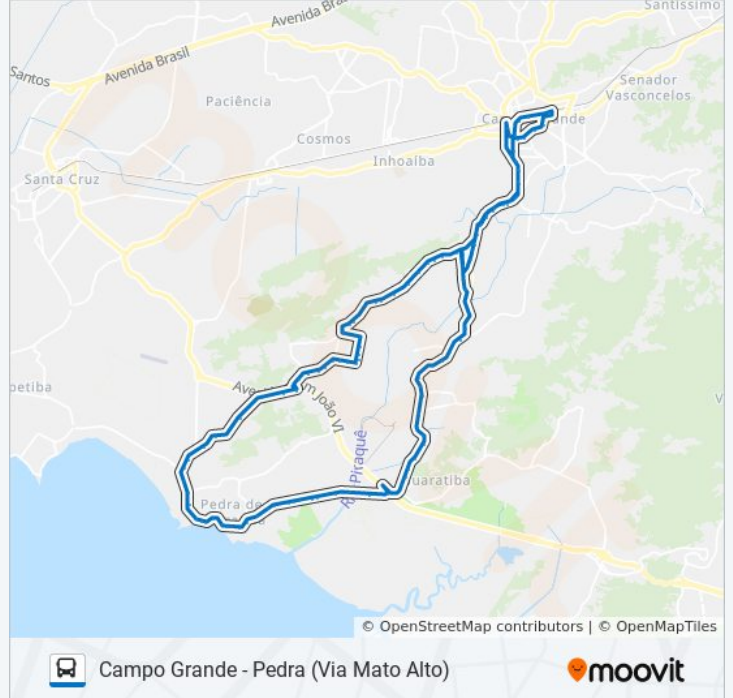

Informações da linha de ônibus 852

Sentido: Campo Grande ↔ Pedra (Via Mato Alto)

Paradas: 111

Duração da viagem: 100 min

Resumo da linha:

Estrada Do Mato Alto, 2450-2588
Estrada Do Mato Alto, 2802-2858
Estrada Do Mato Alto, 3218-3542
Estrada Do Mato Alto, 3616-3782
Estrada Do Mato Alto, 3996-4024
Estrada Do Mato Alto, 4540
Creche Professora Maria Luzia Nascimento
Estrada Do Mato Alto, 4822-4996
Estrada Do Mato Alto, 5498-5526
Sepa Material De Construção
Estrada Do Mato Alto, 6067
Estrada Do Mato Alto, 6148-6312
Estrada Do Mato Alto, 6402-6908
Estrada Do Mato Alto, 7440
Estrada Do Mato Alto, 7528-7622
Estrada Do Mato Alto, 7762 | Obom Atacadão
Estrada Da Matriz | BRT Mato Alto
Estrada Da Matriz, 3101-3999
Bar Do Didi
Estrada Da Matriz, 2565-2619
Rua Triunfo, 1-373
Estrada Da Matriz, 2021
Estrada Da Matriz, 1815-1871
Estrada Da Matriz, 1555
Estrada Da Matriz, 1363-1369
Estrada Da Matriz, 1103-1121
Estrada Da Matriz, 793-877
Estrada Da Matriz, 667-711
Estrada Da Matriz, 281-291
Estrada Do Catruz (Praça Do Rodo - Pedra De Guaratiba)
Rua Belchior Da Fonseca, 759
Rua Belchior Da Fonseca, 657-681