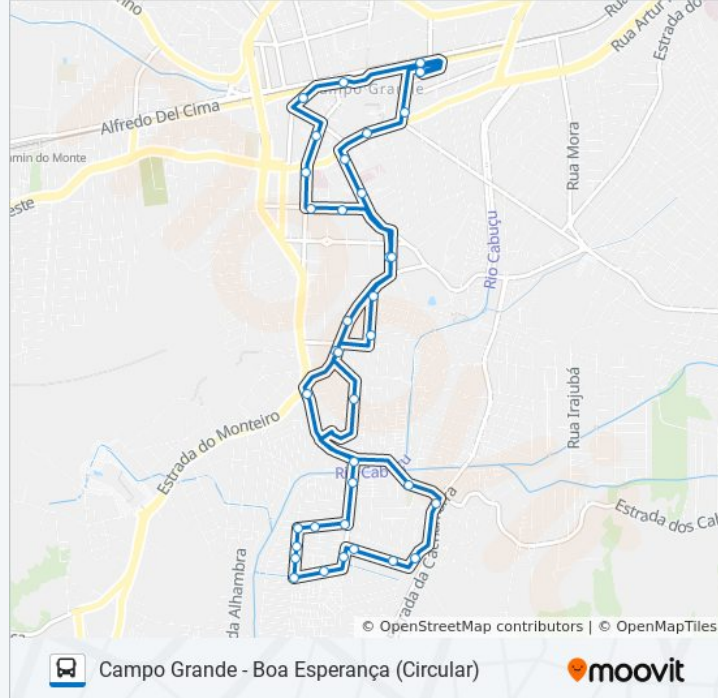

Estrada Das Agulhas Negras, 1-79

Estrada Iaraquã, 24-108

Estrada Da Cambota, 971-973

Rua Iturbides Esteves, 95

Rua Iturbides Esteves, 9

Rua Da Flora, 151

Rua Olinda Ellis, 111

Rua Olinda Ellis, 15

Avenida Cesário De Melo, 2167

Passeio Shopping / Guanabara Campo Grande I

Rodoviária De Campo Grande - Plataforma B  
(Jabour)

Os horários e os mapas do itinerário da linha de ônibus 843 estão disponíveis, no formato PDF offline, no site: [moovitapp.com](https://moovitapp.com). Use o [Moovit App](#) e viaje de transporte público por Rio de Janeiro e Região! Com o Moovit você poderá ver os horários em tempo real dos ônibus, trem e metrô, e receber direções passo a passo durante todo o percurso!