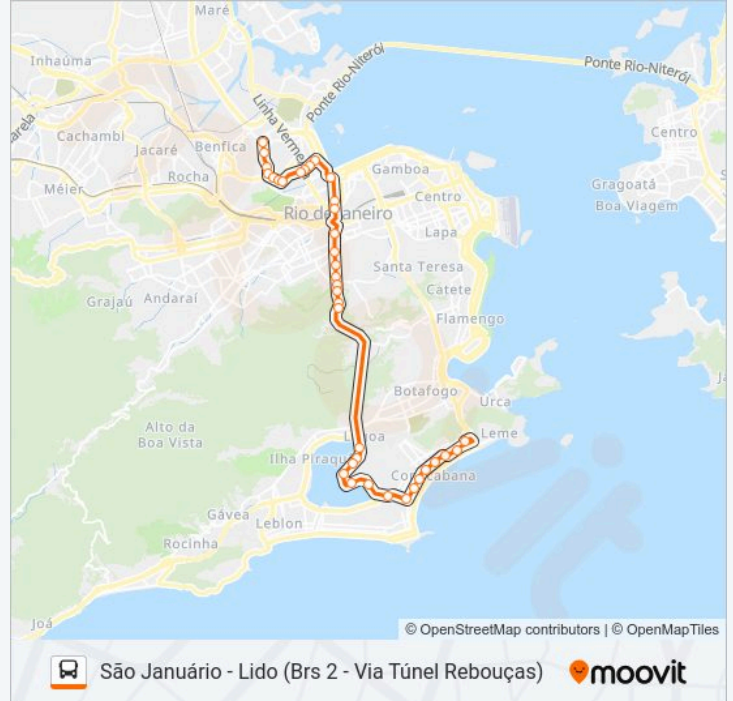

Avenida Eptácio Pessoa, 3350

Avenida Eptácio Pessoa, 2840

Corte Do Cantagalo (Sentido Copacabana)

Rua Miguel Lemos, 53

BRS 2 - Barão De Ipanema

BRS 2 - Raimundo Correia

BRS 2 - Figueiredo Magalhães

BRS 2 - Hilário De Gouveia

BRS 2 - República Do Peru

BRS 2 - Rodolfo Dantas

Ponto Final - Lido

Sentido: São Januário

45 pontos

[VER OS HORÁRIOS DA LINHA](#)

Ponto Final - Lido

Rua Ministro Viveiros De Castro, 127