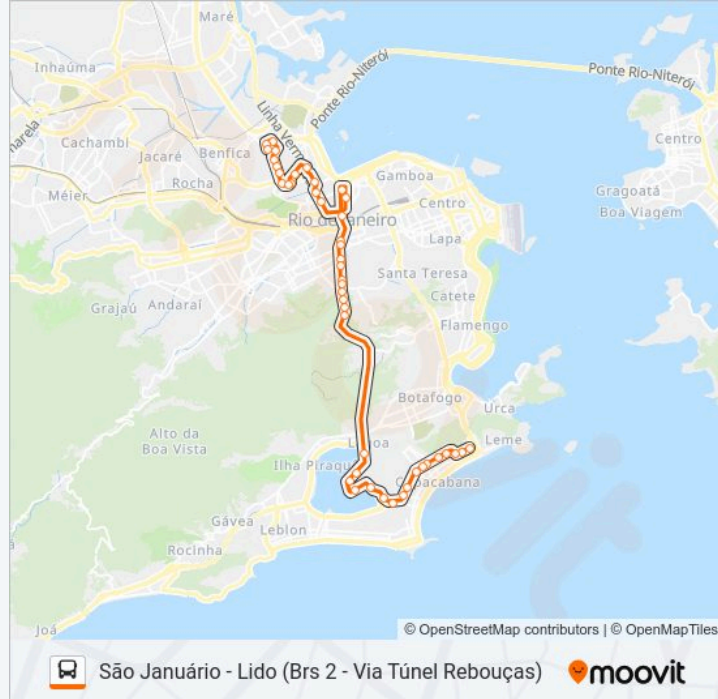

Av. Francisco Bicalho | Rodoviária Do Rio

VLT Praia Formosa

Rua Figueira De Melo, 246-250

Rua Figueira De Melo, 345

Rua Escobar, 20

Centro De Tradições Nordestinas

Centro De Tradições Nordestinas - Entrada Norte

Rua General Almério De Moura - Crvg

Ponto Final - São Januário

Os horários e os mapas do itinerário da linha de ônibus 473 estão disponíveis, no formato PDF offline, no site: moovitapp.com. Use o Moovit App e viaje de transporte público por Rio de Janeiro e Região! Com o Moovit você poderá ver os horários em tempo real dos ônibus, trem e metrô, e receber direções passo a passo durante todo o percurso!