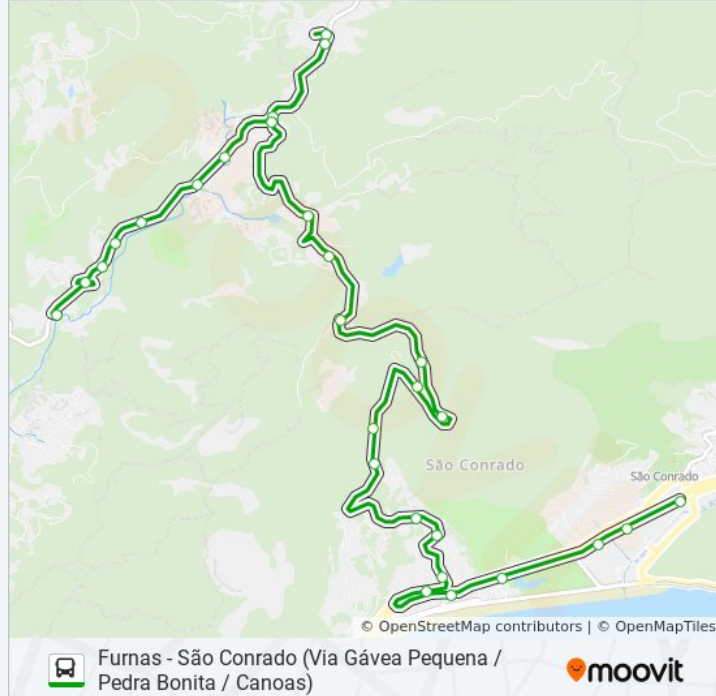

Furnas

Ponto Final - Furnas

Sentido: São Conrado

28 pontos

[VER OS HORÁRIOS DA LINHA](#)

Ponto Final - Furnas

Estrada Das Furnas | Curva Do S

Agrícola

Vila Canoas (2)

Praça São Conrado

Praça São Conrado

Praça São Conrado

Gávea Golf E Country Club

São Conrado Fashion Mall

Estrada Da Gávea | Condomínio Village

Metrô São Conrado | Rocinha