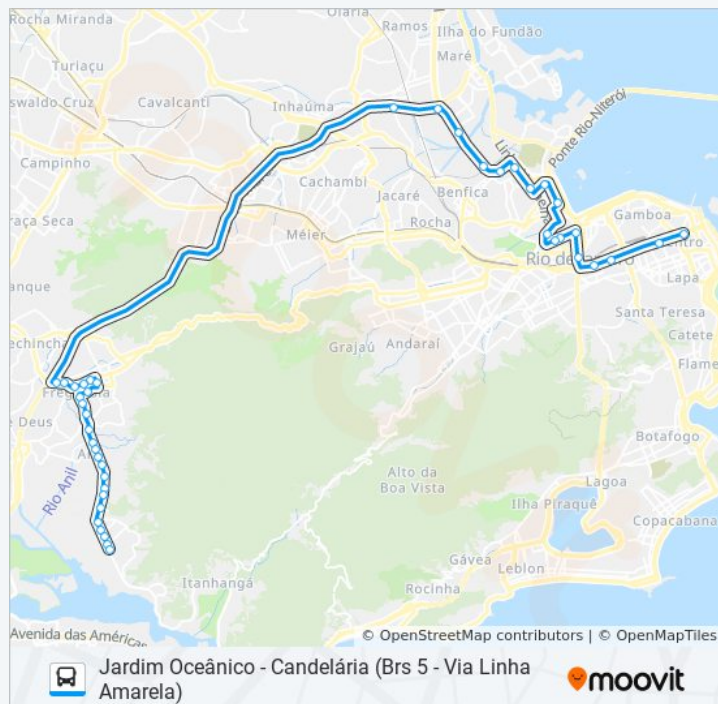

Engenheiro | Rua Do Amparo

Engenheiro | Caic Euclides Da Cunha

Engenheiro | Clínica Da Família Otto Alves De Carvalho

Estr. De Jacarepaguá | Espaço Legal

Posto Ipiranga / Jardim Clarice

Estr. De Jacarepaguá | Jardim Clarice

Estr. De Jacarepaguá | Academia Água Viva

Estr. De Jacarepaguá | Mirante Da Barra / Em Octávio Frias De Oliveira

Estr. De Jacarepaguá | Ambev / Parkjacarepaguá

Estr. De Jacarepaguá | Largo Do Anil

Estr. De Jacarepaguá | Praça Geysa Boscoli (Praça Do Anil)

Estr. De Jacarepaguá | Colégio Alfa Cem | Legacy School

Estr. De Jacarepaguá | Intellectus Freguesia

Estr. De Jacarepaguá | Mundial Freguesia

Unicenter

Droga Raia

Revolution Pub

Estrada Dos Três Rios, 529

Três Rios / Rua Xingu

Passarela De Jacarepaguá

Rancho Verde

Rua Francisca Sales

Saída 7 - Linha Amarela (Sentido Av. Brasil)

Saída 9 Linha Amarela

Avenida Brasil | Fiocruz

Avenida Brasil | Passarela 05 / Entrada Do Parque Arará

Avenida Brasil | Barreira Do Vasco

Rua Bela | Rua Retiro Saudoso

Rua Bela, 383

Rua Conde De Leopoldina, 216

Quarta-feira

04:20 - 08:00

Quinta-feira

04:20 - 08:00

Sexta-feira

05:00 - 06:00

Sábado

04:20 - 06:05

Informações da linha de ônibus 343

Sentido: Rio Das Pedras → Candelária

Paradas: 41

Duração da viagem: 144 min

Resumo da linha: