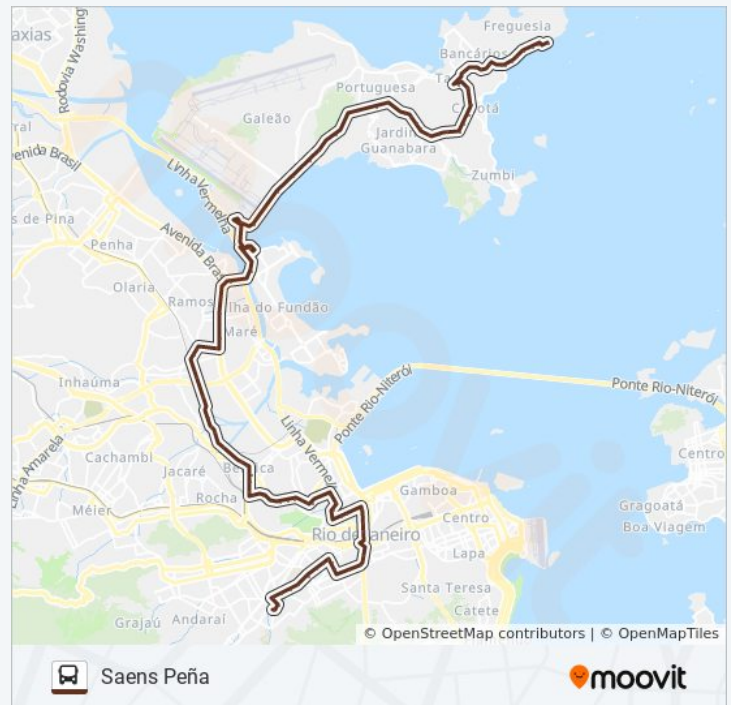

Praça Da Bandeira (Linhas Para Leopoldina/Rodoviária - Pista Lateral)

Avenida Francisco Bicalho | Leopoldina (Pista Central - Sentido Rodoviária)

Av. Francisco Bicalho | Rodoviária Do Rio

VLT Praia Formosa

Sentido: Saens Peña

Paradas: 88

Duração da viagem: 81 min

Resumo da linha:

Estrada Do Galeão, 3986-4726

Estrada Do Galeão, 4652

Estrada Do Galeão - Direng

Estrada Do Galeão - Prefeitura Aeronáutica

Estrada Do Galeão - Base Aérea

Av. Brigadeiro Trompowski - Saída Da Ilha

Av. Brigadeiro Trompowski - 2º Força Aérea

Terminal Aroldo Melodia (Fundão) - Sentido
Centro E Zona Norte (Exceto Ilha)

Hospital Do Fundão

Saída Da Ilha

Avenida Brasil | Passarela 10 (Linhas Municipais
Zona Norte / Intermunicipais)

Avenida Brasil | Passarela 08

Avenida Guilherme Maxwel, 350

Rua Cardoso De Morais, 125

Rua Cardoso De Morais, 55