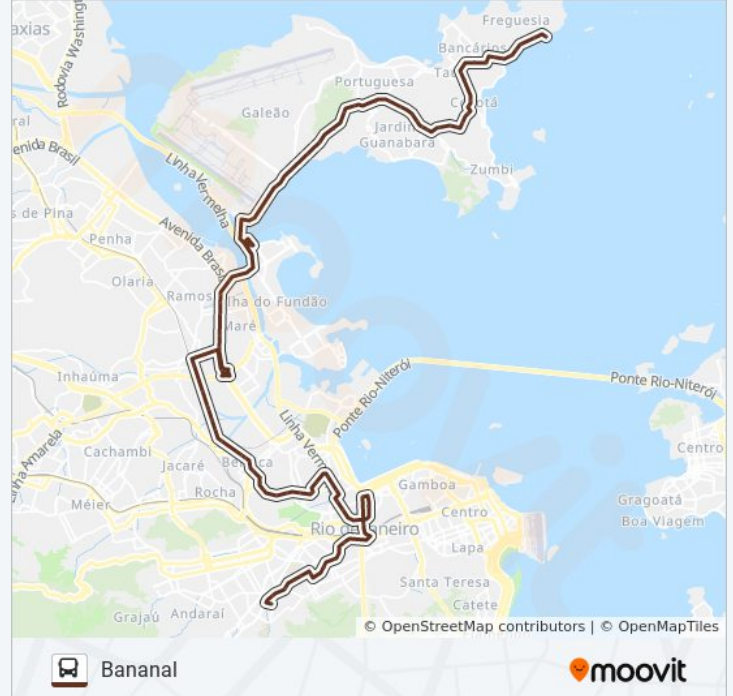

Campo De São Cristóvão

Rua São Luiz Gonzaga, 118

Rua São Luiz Gonzaga, 346-410

Rua São Luiz Gonzaga, 746a

Rua São Luiz Gonzaga, 1032-1052

Largo Do Pedregulho (Sentido Benfica)

Rua São Luiz Gonzaga, 1688

Rua São Luiz Gonzaga, 1820

Rua São Luiz Gonzaga, 2066-2122

Prezunic Benfica

Avenida Dom Hélder Câmara, 186-312

FAETEC - Cte Benfica

Creche Municipal Samora Machel

Rua Leopoldo Bulhões / Rua Beira Rio

Estação De Trem De Manguinhos

Fiocruz

Rua Leopoldo Bulhões, 1576-1604

Estação De Trem De Bonsucesso

Unisuam

Avenida Paris, 316

Avenida Paris, 498-648

Avenida Brasil | Trevo Da Linha Amarela

Avenida Brasil - Passarela 07 (Escola Bahia)

Avenida Brasil - Passarela 08

Avenida Brasil - Passarela 09 (Nova Holanda)

Avenida Brasil - Passarela 10 (Caracol)

Avenida Brasil - Parque União

Av. Brigadeiro Trompowski - Parque União

Terminal Aroldo Melodia (Fundão) - Sentido Ilha

Av. Brigadeiro Trompowski - Entrada Da Ilha

Estrada Do Galeão - Base Aérea

Estrada Do Galeão | Prefeitura
Aeronáutica/Peixaria