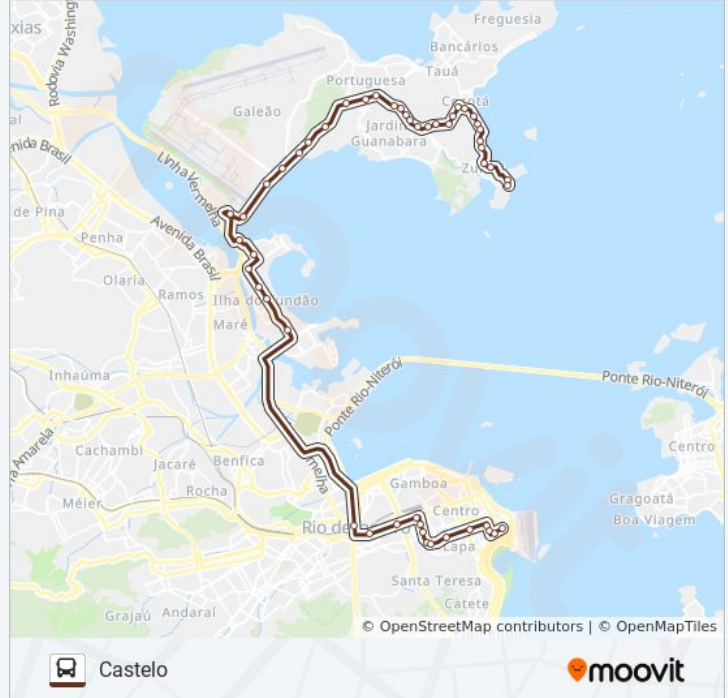

Sentido: Castelo

50 pontos

[VER OS HORÁRIOS DA LINHA](#)

Terminal Da Ribeira
Rua Fernandes Da Fonseca, 80-100
Praça Do Zumbi
Praia Do Zumbi, 122
Praia Das Pitangueiras, 2-92
Praia Das Pitangueiras, 280-368
Praia Das Pitangueiras, 32-102
Praia Da Bandeira, 211
Rua Capitão Barbosa, 257
Rua Capitão Barbosa, 534-614
Rua Tenente Cleto Campêlo, 582
Rua Tenente Cleto Campelo, 299
Rua Tenente Cleto Campelo, 27
Estrada Da Cacuia, 419
Estrada Da Cacuia | Supermercado Mundial
Avenida Coronel Luís Oliveira Sampaio, 850
Estrada Do Galeão, 1134
Correios - Jardim Carioca
Estrada Do Galeão, 1502-1588
Estrada Do Galeão, 1706-1718
Estrada Do Galeão, 2315

Leopoldina (Pista Central)

Metrô Cidade Nova | Pista Central - Sentido Candelária

Sambódromo - Marquês De Sapucaí (Pista Central)

Avenida Presidente Vargas 99

Rua General Caldwell 198

Rua General Caldwell 260a

Terminal Castelo - Avenida Churchill (Lado B)

Sentido: Ribeira

37 pontos

[VER OS HORÁRIOS DA LINHA](#)

Terminal Castelo - Avenida Churchill (Lado B)

Avenida Franklin Roosevelt (Pista Direita)

BRS 1 / 2 / 3 / 4 / 5 / I - Tribunal De Justiça Do Rio De Janeiro

Praia Das Pitangueiras, 61

Praia Das Pitangueiras, 305

Praia Do Zumbi, 123

Escola Municipal Cuba

Rua Paramopama, 201

Terminal Da Ribeira

Os horários e os mapas do itinerário da linha de ônibus 327 estão disponíveis, no formato PDF offline, no site: moovitapp.com. Use o [Moovit App](#) e viaje de transporte público por Rio de Janeiro e Região! Com o Moovit você poderá ver os horários em tempo real dos ônibus, trem e metrô, e receber direções passo a passo durante todo o percurso!