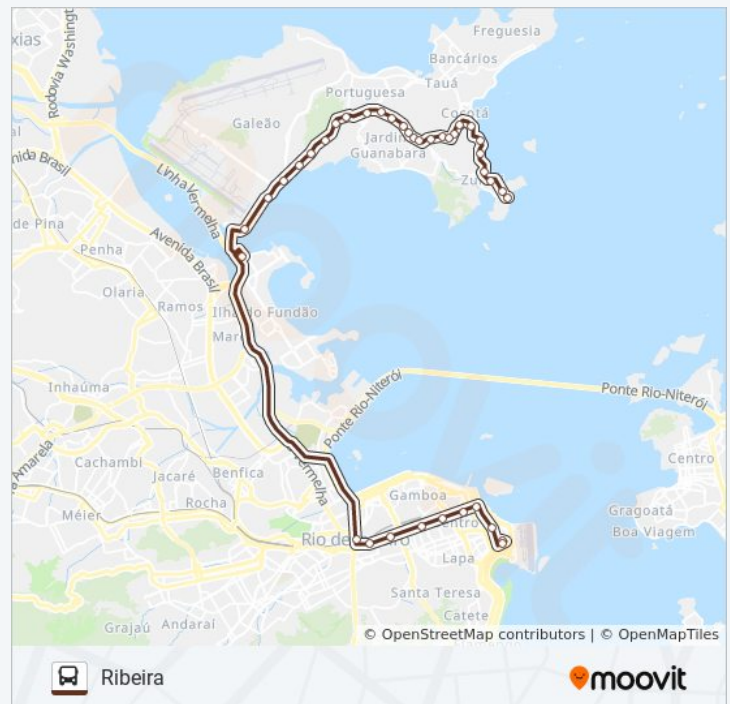

Terminal Castelo - Avenida Churchill (Lado B)

Sentido: Ribeira

37 pontos

[VER OS HORÁRIOS DA LINHA](#)

Terminal Castelo - Avenida Churchill (Lado B)

Avenida Franklin Roosevelt (Pista Direita)

BRS 1 / 2 / 3 / 4 / 5 / I - Tribunal De Justiça Do Rio De Janeiro

BRS 2 / 4 - Metrô Cidade Nova

Terminal Aroldo Melodia (Fundão) - Sentido Ilha

Av. Brigadeiro Trompowski - Entrada Da Ilha

Estrada Do Galeão - Base Aérea

Estrada Do Galeão | Prefeitura Aeronáutica/Peixaria

Sentido: Ribeira

Paradas: 37

Duração da viagem: 51 min

Resumo da linha:

Estrada Da Cacuia, 786

Estrada Da Cacuia, 1050

Estrada Da Cacuia, 1352

Rua Capitão Barbosa, 321-375

Praia Das Pitangueiras, 61

Praia Das Pitangueiras, 305

Praia Do Zumbi, 123

Escola Municipal Cuba

Rua Paramopama, 201

Terminal Da Ribeira

Os horários e os mapas do itinerário da linha de ônibus 327 estão disponíveis, no formato PDF offline, no site: moovitapp.com. Use o [Moovit App](#) e viaje de transporte público por Rio de Janeiro e Região! Com o Moovit você poderá ver os horários em tempo real dos ônibus, trem e metrô, e receber direções passo a passo durante todo o percurso!