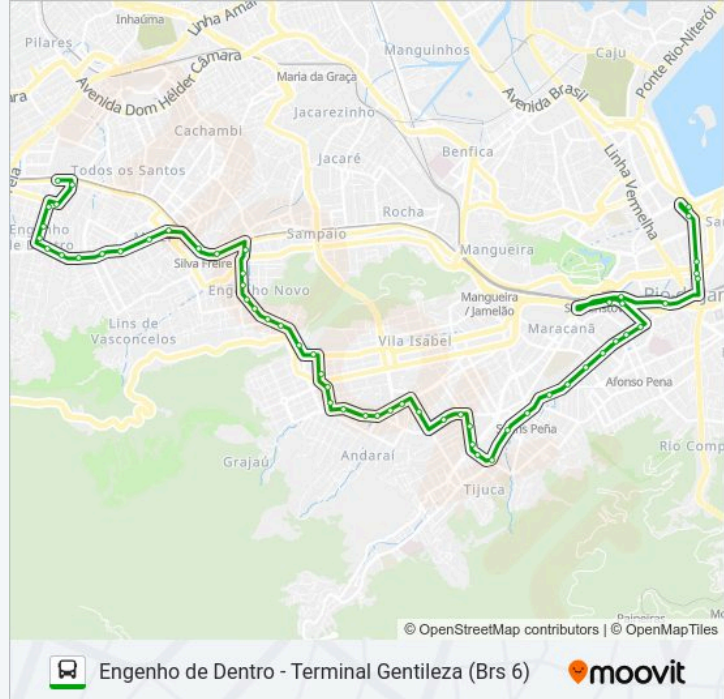

Rua Conde De Bonfim, 438-452

Rua Conde De Bonfim | Rua José Higino (Linhas Via Barão De Mesquita)

Tijutrauma

Extra Tijuca

Rua Dois, 61

Sesc Tijuca

6° Batalhão De Polícia Militar

Rua Uruguai, 89

Guanabara Maxwell (Vila Isabel)

Rua Maxwell, 1404-1848

Tijolinho

Asbac - Assoc. Dos Serv. Do Banco Central

Largo Do Verdun

Rua Barão Do Bom Retiro, 2723

Rua Barão Do Bom Retiro, 2471

Rua Alexandre Calaza, 237

BRS 2,4,5,6: Parque Recanto Do Trovador

Escola Municipal Noel Rosa

Rua Barão Do Bom Retiro, 1303-1375

BRS 4 / 5 / 6 - Deputado Átila Nunes

BRS 4 / 5 / 6 - Dona Romana

BRS 4 / 5 / 6 - Eduardo Raboeira

BRS 4 / 5 / 6 - Joaquim Távora

BRS 4 / 5 / 6 - Visconde De Santa Cruz

BRS 4 / 5 / 6 - Estação Engenho Novo

Rua Vinte E Quatro De Maio, 1181

Estação De Trem Silva Freire

Praça Agripino Grieco | Baixo Méier

Rua Dias Da Cruz, 182 | Galeria Oxford / Méier
Off-Shopping / Imperator

Rua Dias Da Cruz | Assaí Méier (Sentido Engenho De Dentro)

Rua Dias Da Cruz, 459