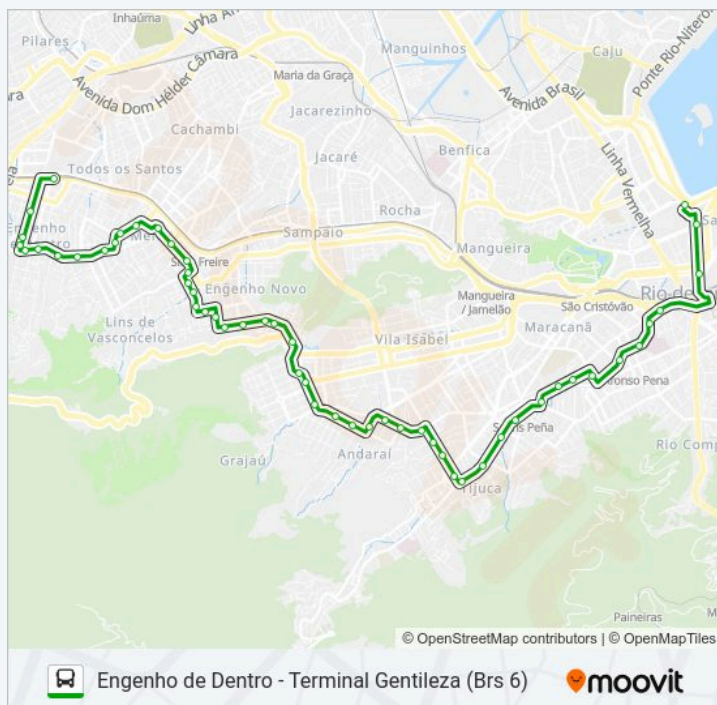

## Horários da linha de ônibus 606

Tabela de horários sentido Terminal Gentileza (Área De Lazer)

domingo	07:40 - 18:00
segunda-feira	Fora de Operação
terça-feira	Fora de Operação
quarta-feira	Fora de Operação
quinta-feira	Fora de Operação
sexta-feira	Fora de Operação
sábado	Fora de Operação

## Informações da linha de ônibus 606

**Sentido:** Terminal Gentileza (Área De Lazer)

**Paradas:** 53

**Duração da viagem:** 48 min

**Resumo da linha:**

Escola Municipal Noel Rosa

Rua José Do Patrocínio, 420 (Via Rua Gurupi)