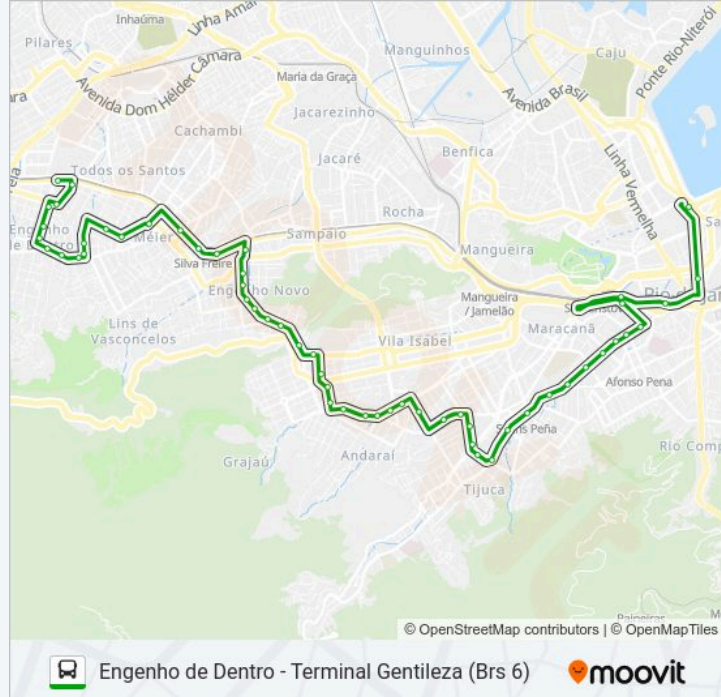

Extra Tijuca

Rua Dois, 61

Sesc Tijuca

6° Batalhão De Polícia Militar

Rua Uruguai, 89

Guanabara Maxwell (Vila Isabel)

Rua Maxwell, 1404-1848

Tijolinho

Asbac - Assoc. Dos Serv. Do Banco Central

Largo Do Verdun

Rua Barão Do Bom Retiro, 2723

Rua Barão Do Bom Retiro, 2471

Rua Alexandre Calaza, 237

BRS 2,4,5,6: Parque Recanto Do Trovador

Escola Municipal Noel Rosa

Rua Barão Do Bom Retiro, 1303-1375

BRS 4 / 5 / 6 - Deputado Átila Nunes

BRS 4 / 5 / 6 - Dona Romana

BRS 4 / 5 / 6 - Eduardo Raboeira

BRS 4 / 5 / 6 - Joaquim Távora

BRS 4 / 5 / 6 - Visconde De Santa Cruz

BRS 4 / 5 / 6 - Estação Engenho Novo

Rua Vinte E Quatro De Maio, 1181

Estação De Trem Silva Freire

Av Amaro Cavalcanti - Estação Meier

Rua Medina, 226 (Somente Domingos E Feriados)

Rua Venceslau, 220 (Somente Domingos E Feriados)

Rua Magalhães Couto, 452

Rua Intendente Cunha Menezes, 191

Rua Intendente Cunha Menezes, 43

Rua Dias Da Cruz, 582 | Prezunic (Sentido Engenho De Dentro)