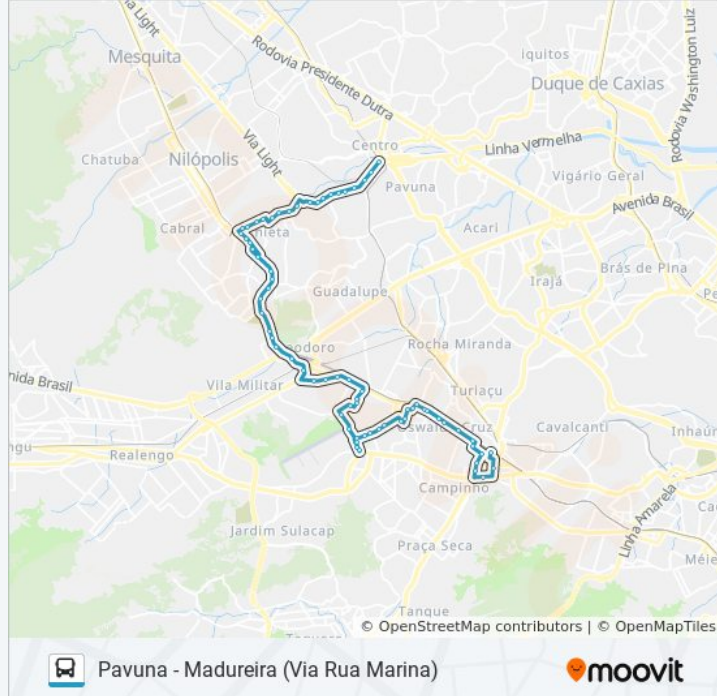

Rua Motorista Luís Abreu, 255

Rua Motorista Luís Abreu, 113

Avenida Nazaré, 2713

Estação De Trem De Anchieta

Avenida Nazaré, 2355

Estrada Marechal Alencastro, 3744-3762

Igreja Universa Do Reino De Deus

Estrada Marechal Alencastro, 3181-3215

Estrada Marechal Alencastro, 3101

FAETEC | Ricardo De Albuquerque

Praça De Ricardo De Albuquerque

Cemitério De Ricardo De Albuquerque

Estrada Marechal Alencastro | Clínica Da Família

X Park (Parque Radical De Deodoro)

Estrada Marechal Alencastro, 38 | Conjunto Promorar 2

Estrada Marechal Alencastro, 12 | Promorar 1 (Triângulo)

Pátio Legal | Deodoro

Rua São Sebastião, 3160-3282

Rua São Sebastião, 3454-3538

Rioluz

FAETEC | Upa Marechal Hermes

Rua General Savaget, 32-70

Praça Montese

Avenida General Osvaldo Cordeiro De Farias, 386

Hospital Estadual Carlos Chagas

Rua Xavier Curado, 1562

Rua Xavier Curado, 1025

Rua Xavier Curado, 1487

Rua Xavier Curado, 144

Rua Xavier Curado, 264 | Campo Dos Afonsos Residencial Clube

Rua Marina, 483-485