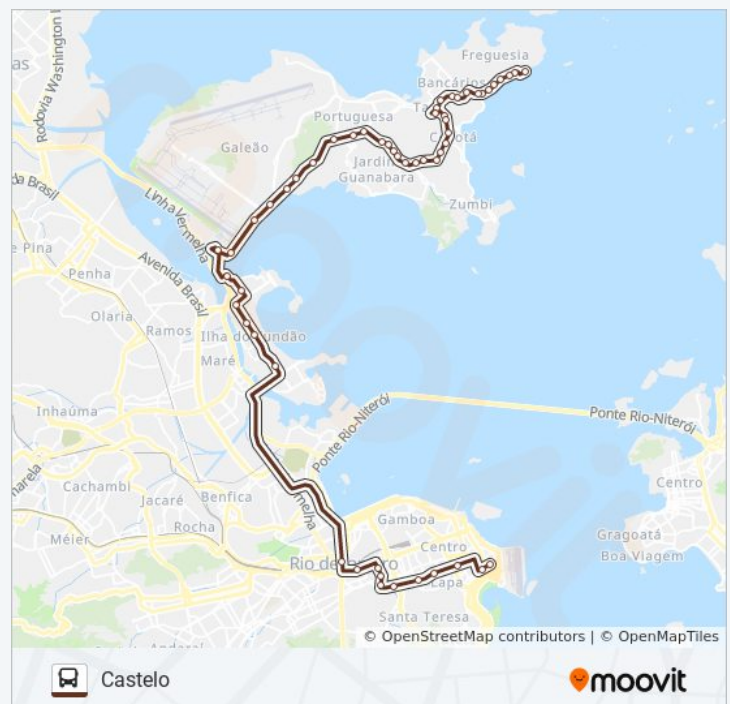

Estrada Da Cacuia | Supermercado Mundial

Avenida Coronel Luís Oliveira Sampaio, 850

Estrada Do Galeão, 1134

Correios - Jardim Carioca

Estrada Do Galeão, 1502-1588

Estrada Do Galeão, 1706-1718

Estrada Do Galeão, 2315

Estrada Do Galeão | Extra Hiper

Estrada Do Galeão | Casa Show (L. Vermelha/Av. Brasil)

Estrada Do Galeão, 3986-4726

Estrada Do Galeão, 4652

Terça-feira	04:25 - 21:50
Quarta-feira	04:25 - 21:50
Quinta-feira	04:25 - 21:50
Sexta-feira	Fora de Operação
Sábado	04:25 - 21:50

Informações da linha de ônibus 323

Sentido: Castelo

Paradas: 55

Duração da viagem: 60 min

Resumo da linha:

Estrada Do Galeão - Direng

Estrada Do Galeão - Prefeitura Aeronáutica

Estrada Do Galeão - Base Aérea

Av. Brigadeiro Trompowski - Saída Da Ilha

Av. Brigadeiro Trompowski - 2º Força Aérea

Terminal Aroldo Melodia (Fundão) - Sentido Centro E Zona Norte (Exceto Ilha)

Hospital Universitário Clementino Fraga Filho