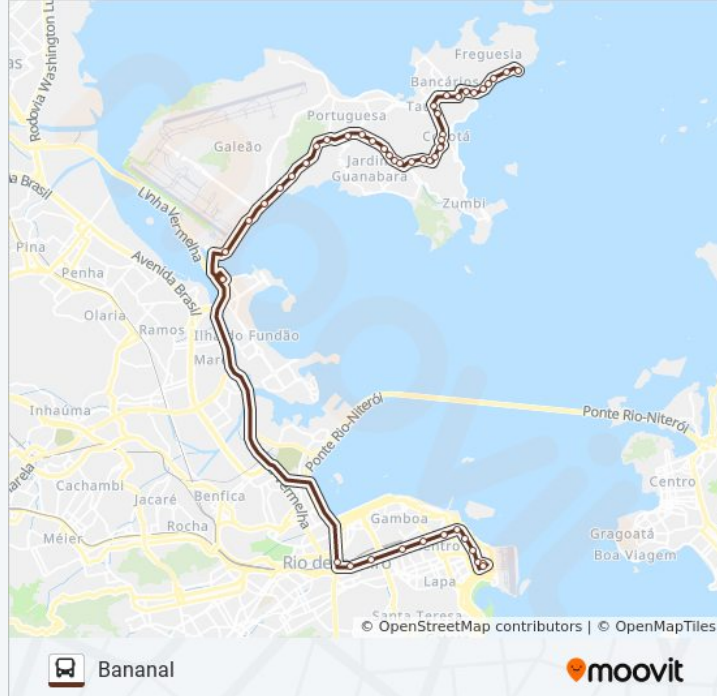

BRS 4 5 - Passos

Central Do Brasil - Pista Lateral (Linhas Para A Zona Norte)

BRS 4 - Praça Onze

BRS 2 / 4 - Metrô Cidade Nova

Terminal Aroldo Melodia (Fundão) - Sentido Ilha

Av. Brigadeiro Trompowski - Entrada Da Ilha

Estrada Da Cacuia, 392-674

Estrada Da Cacuia, 786

Estrada Da Cacuia, 1050

Estrada Da Cacuia, 1352

Rua Mareante, 1-53

Praça Poeta Manuel Bandeira (Estação De Barcas)

Avenida Paranapuã, 1861

Avenida Paranapuã, 1609

Avenida Paranapuã, 937 | Conselho Tutelar

Avenida Paranapuã, 811-851

Avenida Paranapuã, 471

Avenida Paranapuã, 251

Praça Calcutá

Rua Comendador Bastos, 99-129

Rua Comendador Bastos, 330

Rua Comendador Bastos, 580-676

Ponto Final - Bananal (Freguesia)

Sentido: Castelo

55 pontos

[VER OS HORÁRIOS DA LINHA](#)

Ponto Final - Bananal (Freguesia)

Horários da linha de ônibus 323

Tabela de horários sentido Castelo

Domingo