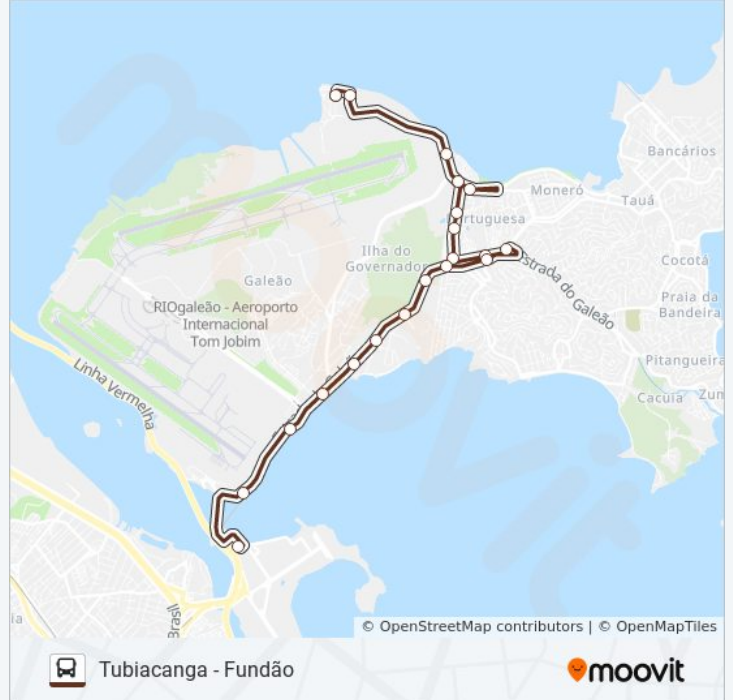

Informações da linha de ônibus 922

Sentido: Tubiacanga

Paradas: 20

Duração da viagem: 23 min

Resumo da linha:

Estrada De Tubiacanga

Ponto Final - Tubiacanga

Os horários e os mapas do itinerário da linha de ônibus 922 estão disponíveis, no formato PDF offline, no site: moovitapp.com. Use o [Moovit App](#) e viaje de transporte público por Rio de Janeiro e Região! Com o Moovit você poderá ver os horários em tempo real dos ônibus, trem e metrô, e receber direções passo a passo durante todo o percurso!