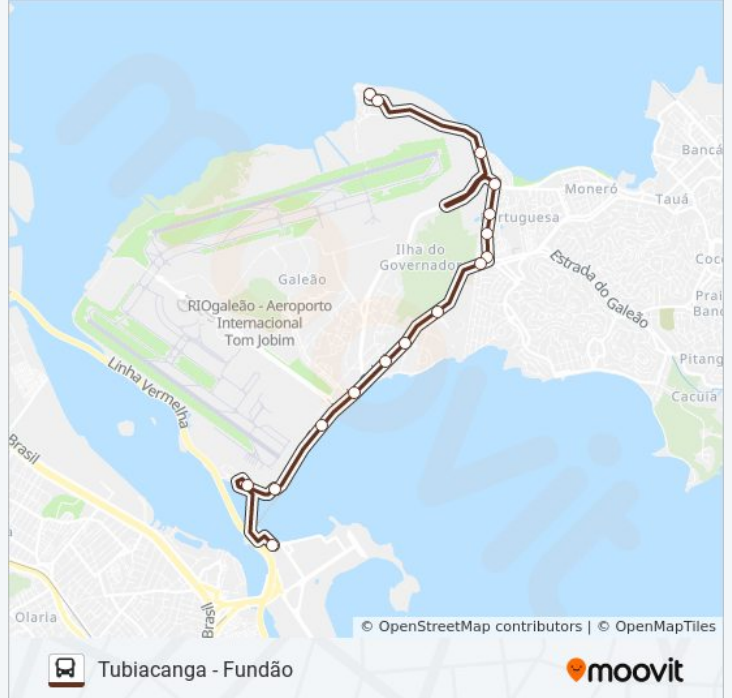

Sentido: Fundão

16 pontos

[VER OS HORÁRIOS DA LINHA](#)

Ponto Final - Tubiacanga

Rua A

Detran - Tubiacanga

Rua Eduardo Nadruz, 911

Praça Stuart Jones Angel, 1-25

Estrada Do Galeão - Base Aérea

Av. Brigadeiro Trompowski - Saída Da Ilha

Av. Brigadeiro Trompowski - 2° Força Aérea

Terminal Aroldo Melodia (Fundão) - Sentido Ilha

Horários da linha de ônibus 922

Tabela de horários sentido Fundão

Sentido: Fundão

Paradas: 16

Duração da viagem: 20 min

Resumo da linha:

Sentido: Tubiacanga

20 pontos

[VER OS HORÁRIOS DA LINHA](#)

Terminal Aroldo Melodia (Fundão) - Sentido Ilha