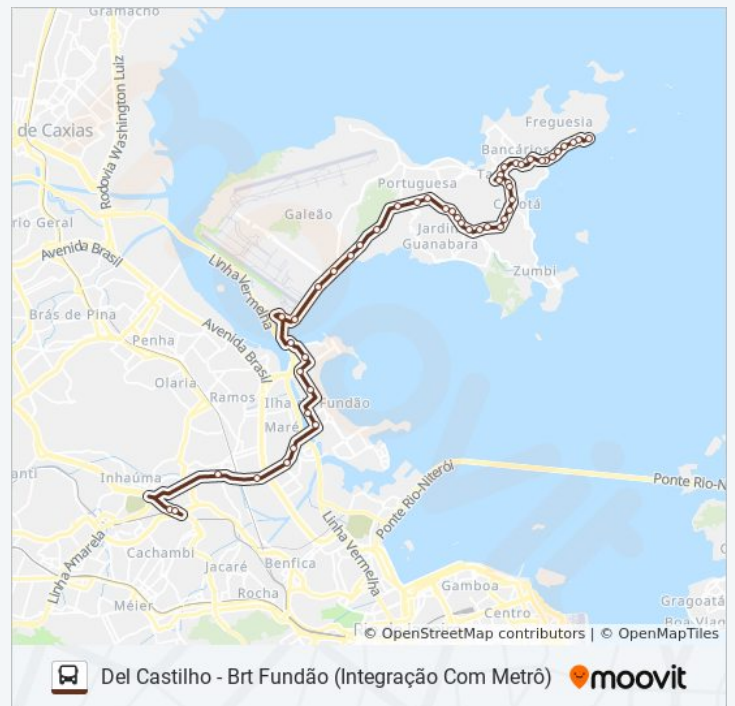

Estrada Do Galeão - Base Aérea

Av. Brigadeiro Trompowski - Saída Da Ilha

Av. Brigadeiro Trompowski - 2° Força Aérea

Terminal Aroldo Melodia (Fundão) - Sentido Centro E Zona Norte (Exceto Ilha)

Hospital Universitário Clementino Fraga Filho

Prefeitura Universitária / Praça Edson Abdalla Saad

Cepel

Cepe Fundão

Portaria 3

Vila Do Pinheiro (Sentido Avenida Brasil)

Vila Do João (Sentido Avenida Brasil)

Linha Amarela | Saída 9

Saída 7 - Linha Amarela (Sentido Barra)