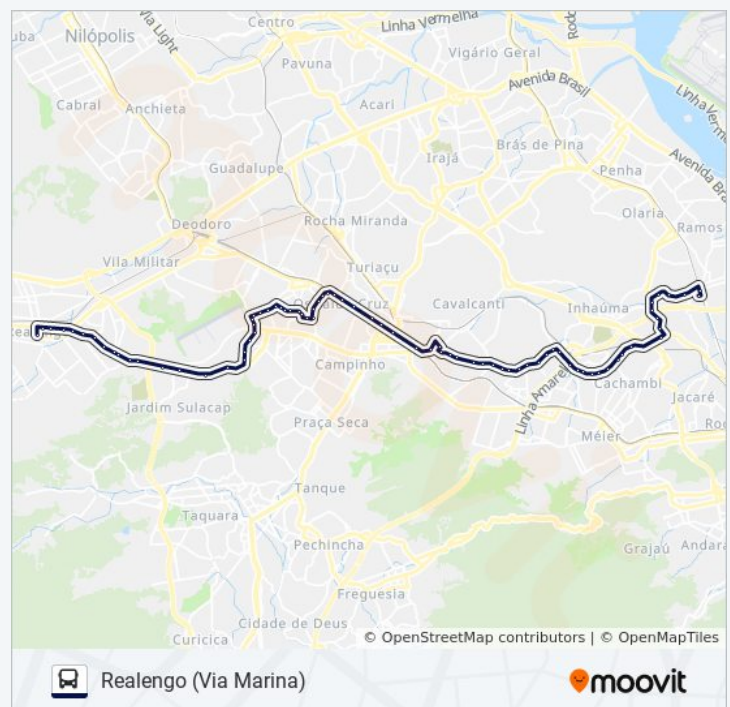

Horários da linha de ônibus 917SV

Tabela de horários sentido Realengo (Via Marina)

Domingo	05:40 - 22:00
Segunda-feira	05:40 - 22:00
Terça-feira	05:40 - 22:00
Quarta-feira	05:40 - 22:00
Quinta-feira	05:40 - 22:00
Sexta-feira	05:40 - 22:00
Sábado	05:40 - 22:00

Informações da linha de ônibus 917SV

Sentido: Realengo (Via Marina)

Paradas: 79

Duração da viagem: 66 min

Resumo da linha:

Avenida Dom Hélder Câmara, 8866-8902

Avenida Dom Hélder Câmara, 9114-9134

Avenida Dom Hélder Câmara, 9618

Avenida Dom Hélder Câmara, 9806

Avenida Dom Hélder Câmara, 10076

Rua Brasilina, 2

Rua Sidônio Paes, 13

Rua Ângelo Dantas | Viaduto De Cascadura

Estação De Trem | BRT Madureira

Rua João Vicente | Estação De Trem