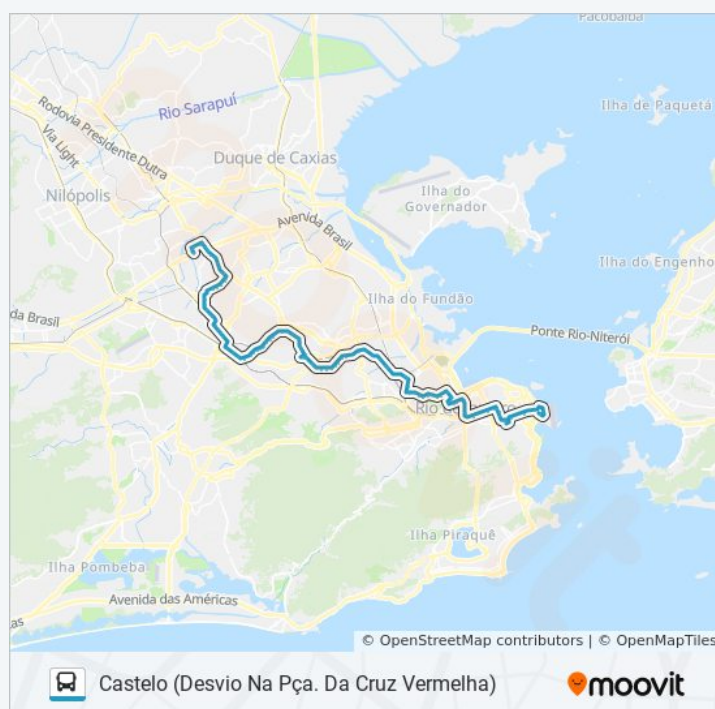

### Informações da linha de ônibus 298

**Sentido:** Castelo (Desvio Na Pça. Da Cruz Vermelha)

**Paradas:** 105

**Duração da viagem:** 92 min

**Resumo da linha:**

Rua Carolina Machado, 114-230

Rua Carolina Machado, 28-30