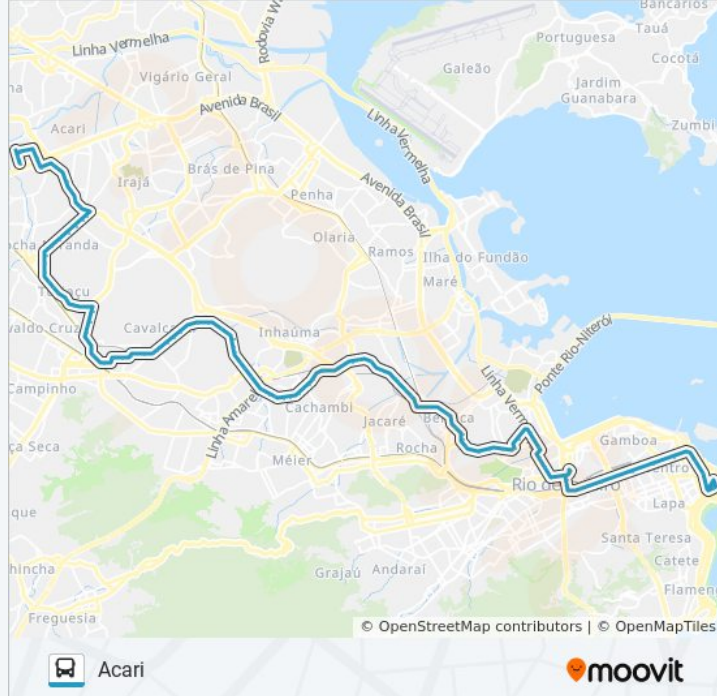

Avenida Dom Hélder Câmara, 3196

Avenida Dom Hélder Câmara | Catedral Mundial  
Da Fé (Sentido Norte Shopping)

Avenida Dom Hélder Câmara, 4414

Avenida Dom Hélder Câmara | Fazenda Capão  
Do Bispo (Sentido Norte Shopping)

Avenida João Ribeiro, 142

Avenida João Ribeiro, 250-270

Rua Maria Benjamin, 4a

Avenida João Ribeiro, 416

Avenida João Ribeiro, 496

Avenida João Ribeiro, 592

Conjunto Dos Correios

Rua Moacir De Almeida, 90-466

Rua Herculano Pena, 32-36

Rua Herculano Pena, 620-622

Escola Municipal Frei Leopoldo

Rua Herculano Pena, 638-686

Rua Cerqueira Daltro, 902

Rua Gaspar Viana, 15-39

Rua Francisco Vale, 10-30

Rua Itamarati, 222-274

Rua Itamarati, 450

Rua Borneo, 384

Rua Carvalho De Souza (Linhas Municipais)

Mercadão De Madureira (Linhas Municipais)

Avenida Ministro Edgard Romero, 338-350

Avenida Ministro Edgard Romero, 460

Rua Leopoldino De Oliveira, 70