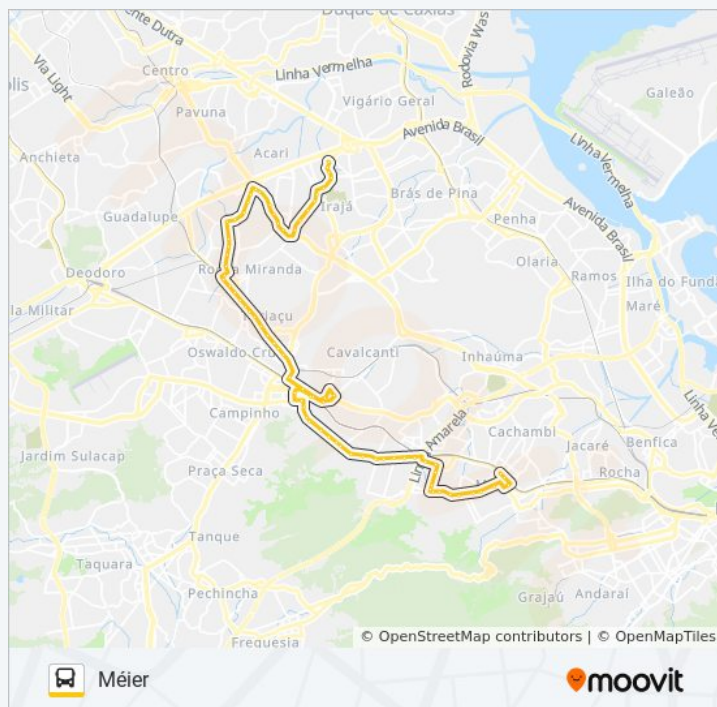

Rua Conselheiro Galvão, 486

Quinta-feira

04:30 - 21:30

Sexta-feira

06:00 - 20:00

Sábado

04:40 - 21:00

Informações da linha de ônibus 685

Sentido: Méier

Paradas: 76

Duração da viagem: 60 min

Resumo da linha:

Rua Conselheiro Galvão, 350

Rua Conselheiro Galvão, 228-262

Rua Conselheiro Galvão, 184

Mercadão De Madureira