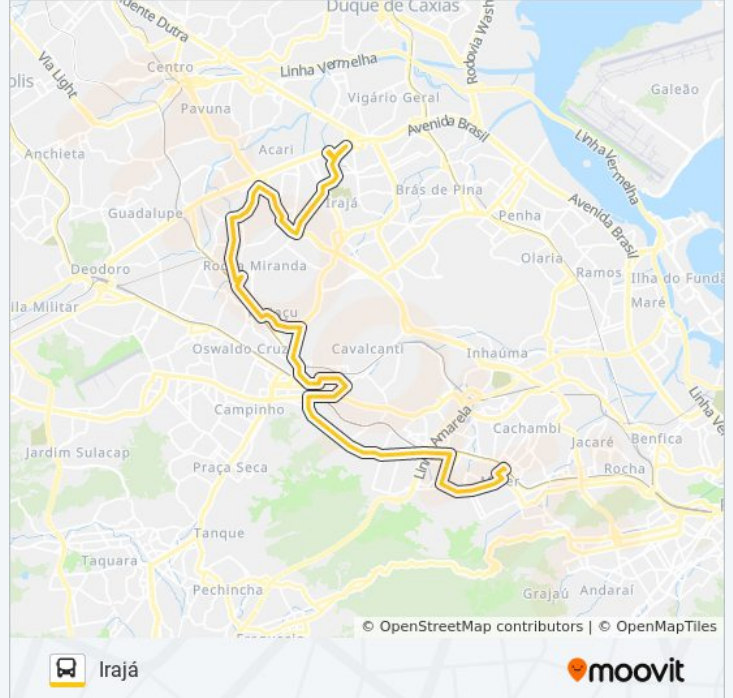

Rua Borneo, 384

Rua Carvalho De Souza (Linhas Municipais)

Mercadão De Madureira (Linhas Municipais)

Avenida Ministro Edgard Romero, 338-350

Avenida Ministro Edgard Romero, 460

Rua Leopoldino De Oliveira, 70

Rua Leopoldino De Oliveira, 202-206

Estrada Do Otaviano, 8-30

Rua Conselheiro Galvão, 548-590

Rua Conselheiro Galvão, 688

Rua Conselheiro Galvão, 734-794

Rua Conselheiro Galvão, 818

Rua Conselheiro Galvão, 952

Estrada Do Barro Vermelho, 21

Avenida Dos Italianos | Mercado Extra

Rua Dos Topázios, 27

Praça 8 De Maio / Praça De Rocha Miranda

Rua Dos Diamantes, 322

Rua Dos Diamantes, 756

Rua Dos Diamantes, 978

Rua Dos Diamantes, 1198

Rua Dos Diamantes, 1456

Rua Dos Diamantes, 1582

Rua Ururaí, 11

Avenida Dos Italianos, 1246

Avenida Dos Italianos, 1300-1302

Avenida Dos Italianos, 1338

Avenida Dos Italianos, 1412-1448

Praça Professora Virgínia Cidade