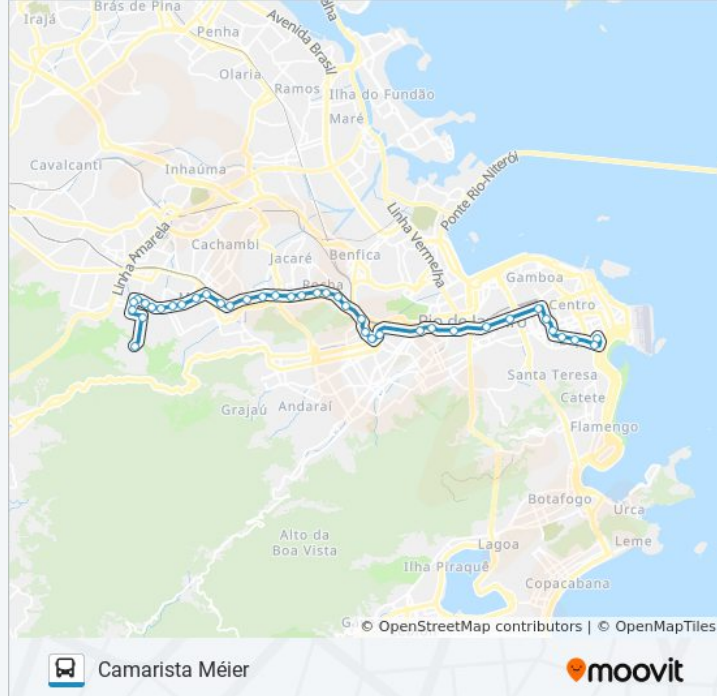

Estação Sampaio - Supervia

Centro Universitário Celso Lisboa (Sentido Méier)

Estação De Trem Do Engenho Novo

Rua Vinte E Quatro De Maio, 1181

Estação De Trem Silva Freire

Praça Agripino Grieco | Baixo Méier

Rua Dias Da Cruz, 666-694

Rua Dias Da Cruz, 768

Rua Dias Da Cruz, 872

Rua Doutor Bulhões, 880-924

Rua Venâncio Ribeiro, 85-161

Rua Camarista Méier, 414

Ponto Final - Camarista Méier

Sentido: Camarista Méier (Área De Lazer)

42 pontos

[VER OS HORÁRIOS DA LINHA](#)

Ponto Regulador - Passeio

Praça Passeio Público

BRS 1,2,3,4,I: Gomes Freire

Avenida Mem De Sá 165

Rua Carlos Sampaio 59

Praça Da República 303

BRS 4 5 - Cidade Nova

Praça Da Bandeira

Estação De Metrô / Trem São Cristóvão

Centro De Estudos E Pesquisas De Hist. Militar

Avenida Professor Manoel De Abreu 76
Maracanã Rio De Janeiro - Rio De Janeiro 20550
Brasil