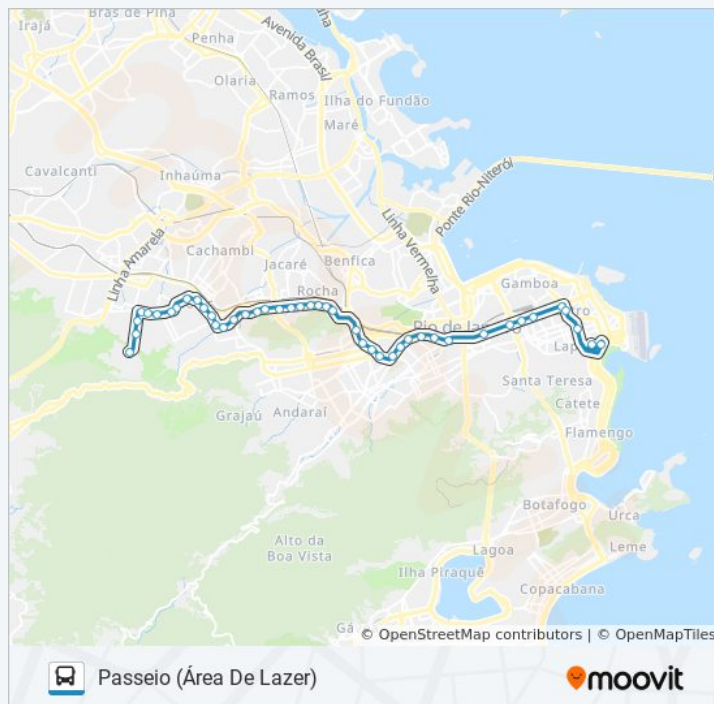

Maracanã - Acesso Leste

CEFET (Pista Central)

Sábado

Fora de Operação

Informações da linha de ônibus 247

Sentido: Passeio (Área De Lazer)

Paradas: 45

Duração da viagem: 47 min

Resumo da linha:

Uva / Ifrj

Rua Teixeira Soares

Praça Da Bandeira | Pista Central - Sentido Centro

BRS 2 4 - Cidade Nova

Sambódromo - Marquês De Sapucaí (Pista Lateral)

BRS 1 3 - Rua De Santana

Central Do Brasil (Pista Lateral - Linhas Via Avenida Passos)

Avenida Presidente Vargas / Avenida Passos (Pista Lateral - Desativado Aos Sábados)

BRS 1 / 4 - Saara

Bndes / Catedral Metropolitana

Ibmec

Ponto Regulador - Passeio

Os horários e os mapas do itinerário da linha de ônibus 247 estão disponíveis, no formato PDF offline, no site: moovitapp.com. Use o [Moovit App](#) e viaje de transporte público por Rio de Janeiro e Região! Com o Moovit você poderá ver os horários em tempo real dos ônibus, trem e metrô, e receber direções passo a passo durante todo o percurso!