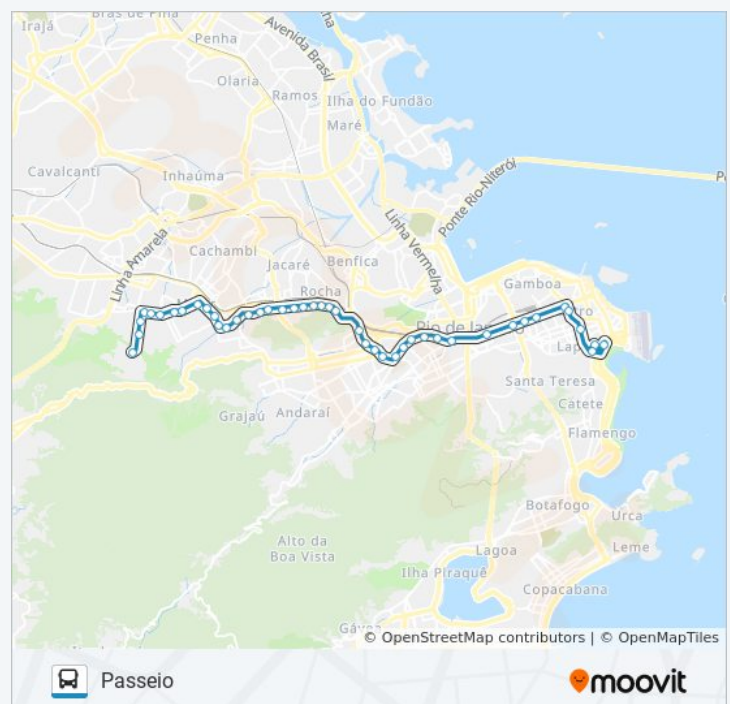

Tabela de horários sentido Passeio

Domingo	05:00 - 19:40
Segunda-feira	04:30 - 22:00
Terça-feira	04:30 - 22:00
Quarta-feira	04:30 - 22:00
Quinta-feira	04:30 - 22:00
Sexta-feira	05:00 - 19:40
Sábado	05:00 - 19:52

Informações da linha de ônibus 247

Sentido: Passeio

Paradas: 44

Duração da viagem: 46 min

Resumo da linha:

BRS 3 4 5 6 - Nazário

Policlínica Piquet Carneiro

BRS 2 / 3 / 4 / I - Oito De Dezembro

BRS 3 / 4 / I - Mará

BRS 3 / 4 / 5 / 6 - Professor Manoel De Abreu

BRS 2,3,4: Visconde De Itamarati

Avenida Maracanã | Eurico Rabêlo (Pista Central)

Maracanã - Acesso Leste

CEFET (Pista Central)

Uva / Ifrj

Rua Teixeira Soares