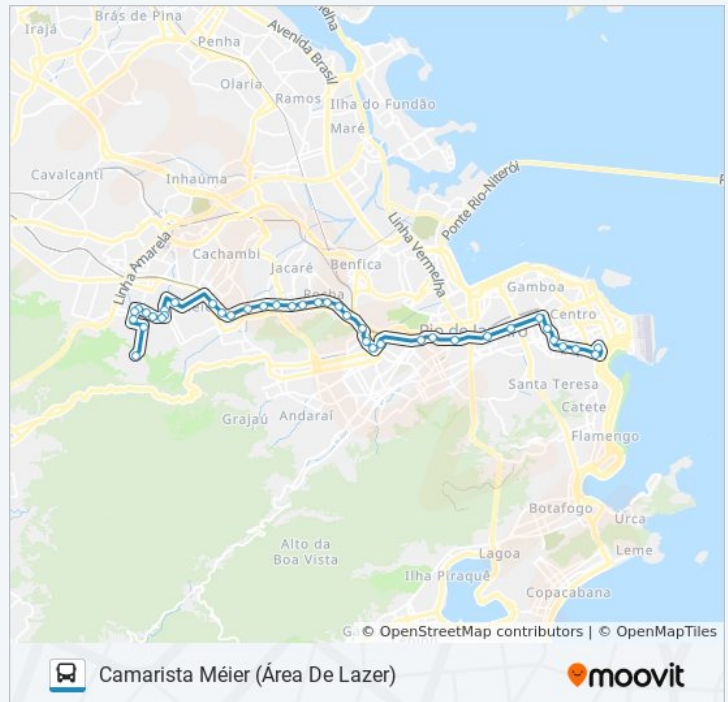

BRS 4 5 - Cidade Nova

Praça Da Bandeira

Estação De Metrô / Trem São Cristóvão

Centro De Estudos E Pesquisas De Hist. Militar

Avenida Professor Manoel De Abreu 76
Maracanã Rio De Janeiro - Rio De Janeiro 20550
Brasil

Rua Dias Da Cruz, 459

Rua Dias Da Cruz, 582 | Prezunic (Sentido
Engenho De Dentro)

Rua Dias Da Cruz, 666-694

Rua Dias Da Cruz, 768

Informações da linha de ônibus 247

Sentido: Camarista Méier (Área De Lazer)

Paradas: 42

Duração da viagem: 45 min

Resumo da linha:

Rua Dias Da Cruz, 872

Rua Doutor Bulhões, 880-924

Rua Venâncio Ribeiro, 85-161

Rua Camarista Méier, 414

Ponto Final - Camarista Méier

Sentido: Passeio

44 pontos

[VER OS HORÁRIOS DA LINHA](#)

Ponto Final - Camarista Méier

Rua Camarista Méier, 691

Rua Camarista Méier, 321

Rua Camarista Méier, 31-89

Rua Dias Da Cruz, 683