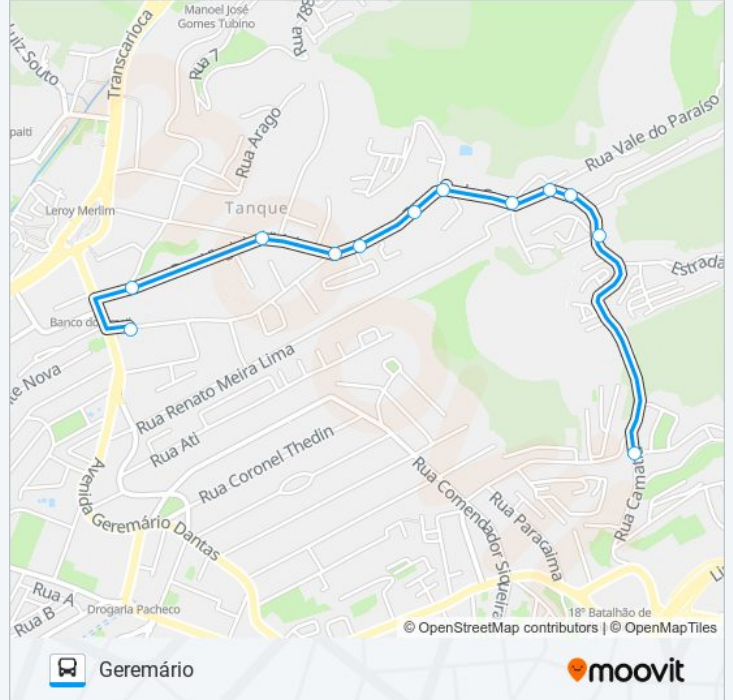

Estrada Da Covanca, 1063

Estrada Da Covanca, 1194 | Abanerj

Estrada Da Covanca, 1378-1442

Estrada Da Covanca, 1716

Estrada Da Covanca, 1838

Estrada Da Covanca 1563-1575

Rua Luís Severiano Ribeiro, 9

**Horários da linha de ônibus 859**

### Sentido: Geremário

12 pontos

[VER OS HORÁRIOS DA LINHA](#)

- Rua Luís Severiano Ribeiro, 9
- Estrada Da Covanca 1563-1575
- Estrada Da Covanca, 1443
- Estrada Da Covanca, 1377-1441
- Estrada Da Covanca, 1351
- Estrada Da Covanca, 1194 | Abanerj
- Estrada Da Covanca, 1081
- Estrada Da Covanca, 907
- Estrada Da Covanca, 827
- Rua Virginia Vidal, 243
- Rua Virginia Vidal, 55
- Ponto Final - 859

### Horários da linha de ônibus 859

Tabela de horários sentido Geremário

domingo	05:30 - 22:40
segunda-feira	05:00 - 22:40
terça-feira	05:00 - 22:40
quarta-feira	05:00 - 22:40
quinta-feira	05:00 - 22:40
sexta-feira	05:00 - 22:40
sábado	05:20 - 22:40

### Informações da linha de ônibus 859

**Sentido:** Geremário

**Paradas:** 12

**Duração da viagem:** 7 min

**Resumo da linha:**

Os horários e os mapas do itinerário da linha de ônibus 859 estão disponíveis, no formato PDF offline, no site: [moovitapp.com](https://moovitapp.com). Use o [Moovit App](#) e viaje de transporte público por Rio de Janeiro e Região! Com o Moovit você poderá ver os horários em tempo real dos ônibus, trem e metrô, e receber direções passo a passo durante todo o percurso!