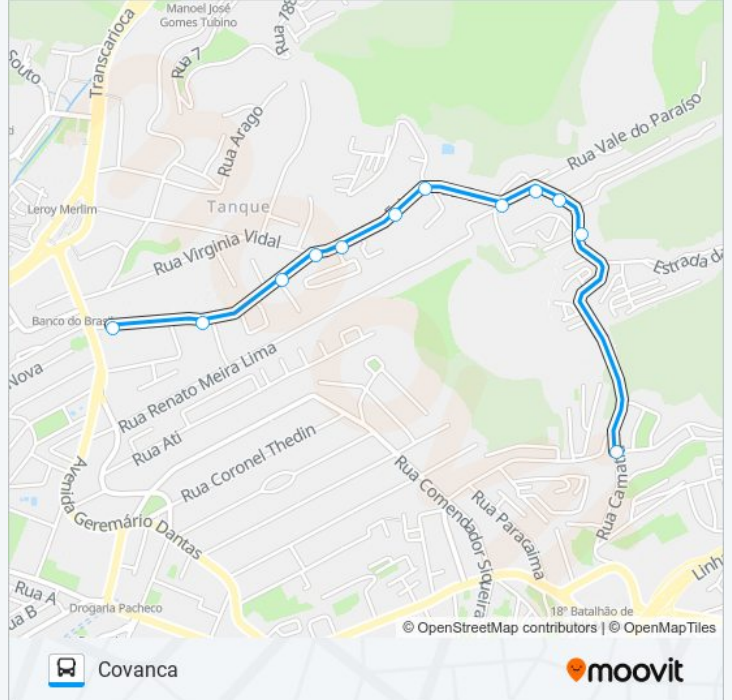

859

Covanca

Use O App

A linha de ônibus 859 | (Covanca) tem 2 itinerários.

(1) Covanca: 04:50 - 22:30(2) Geremário: 05:00 - 22:40

Use o aplicativo do Moovit para encontrar a estação de ônibus da linha 859 mais perto de você e descubra quando chegará a próxima linha de ônibus 859.

**Sentido: Covanca**

12 pontos

[VER OS HORÁRIOS DA LINHA](#)

Ponto Final - 859

Estrada Da Covanca, 370

Estrada Da Covanca, 660

Estrada Da Covanca, 760

Estrada Da Covanca, 898

Estrada Da Covanca, 1063

Estrada Da Covanca, 1194 | Abanerj

Estrada Da Covanca, 1378-1442

Estrada Da Covanca, 1716

Estrada Da Covanca, 1838

Estrada Da Covanca 1563-1575

Rua Luís Severiano Ribeiro, 9

**Horários da linha de ônibus 859**

### Sentido: Geremário

12 pontos

[VER OS HORÁRIOS DA LINHA](#)

- Rua Luís Severiano Ribeiro, 9
- Estrada Da Covanca 1563-1575
- Estrada Da Covanca, 1443
- Estrada Da Covanca, 1377-1441
- Estrada Da Covanca, 1351
- Estrada Da Covanca, 1194 | Abanerj
- Estrada Da Covanca, 1081
- Estrada Da Covanca, 907
- Estrada Da Covanca, 827
- Rua Virginia Vidal, 243
- Rua Virginia Vidal, 55
- Ponto Final - 859