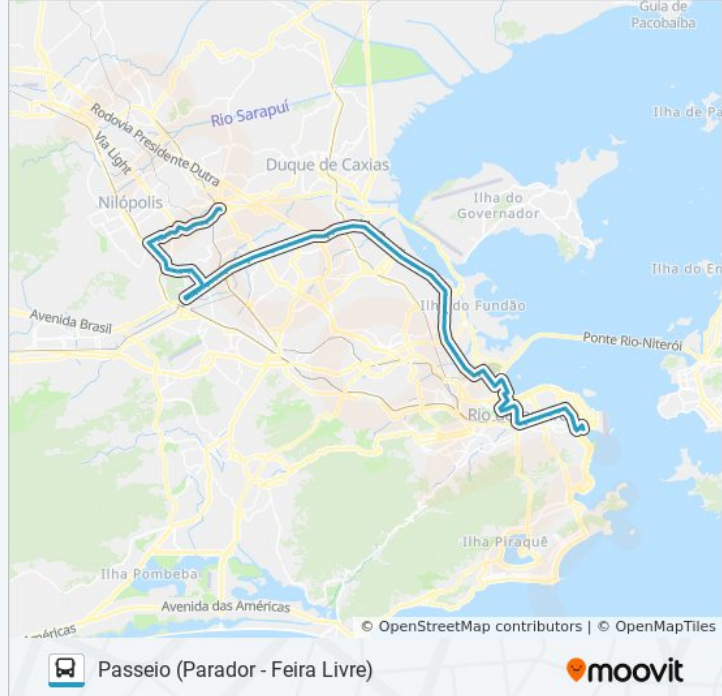

Rua Marcos De Macedo, 245

Avenida Brasil - Passarela 31 (1)

Avenida Brasil - Passarela 31 (2 - Sentido Itaguaí / Seropédica)

Avenida Brasil - Passarela 32

Avenida Brasil - Passarela 35

Estrada Do Camboatá, 135

Avenida Brasil | Passarela 35

Avenida Brasil, 23345 | Guadalupe

Avenida Brasil | Passarela 32

Avenida Brasil | Passarela 31

Avenida Brasil | Passarela Antigo Costazul Guadalupe

Avenida Brasil | Passarela 30

Avenida Brasil | Shopping Jardim Guadalupe

Avenida Brasil | Estrada João Paulo

Avenida Brasil | Fazenda Botafogo (Sentido Centro)

Avenida Brasil | Acesso À Coelho Neto

Avenida Brasil | Passarela 27 / Assaí Ceasa

Avenida Brasil | Inss Irajá

Avenida Brasil | Parque Novo Irajá

Avenida Brasil | Passarela 24

Avenida Brasil | Passarela 23

Avenida Brasil | Passarela Ibge

Avenida Brasil - Passarela 21

Avenida Brasil - Passarela 20