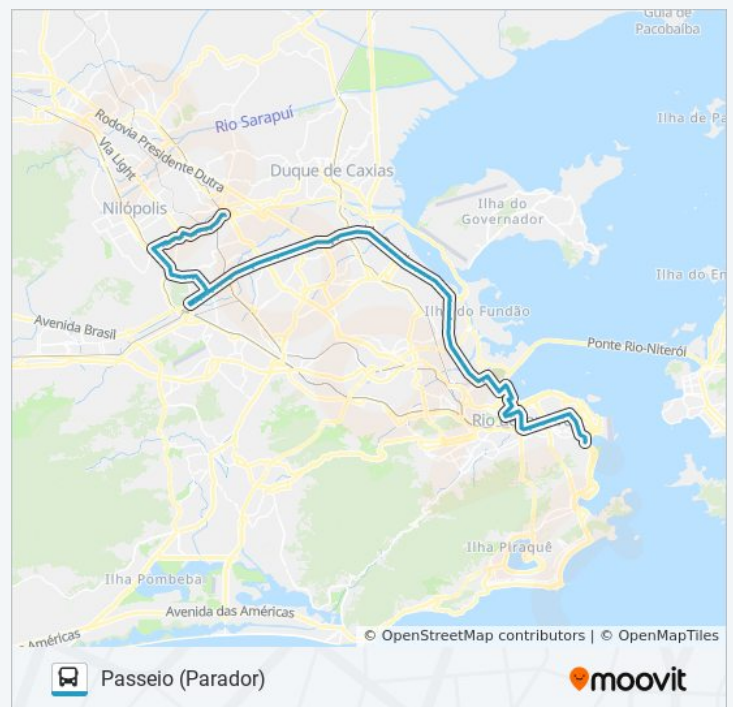

Estrada Camboatá, 2216-2300

Rua Marcos De Macedo, 795

Rua Marcos De Macedo, 563

Rua Marcos De Macedo, 303

Rua Marcos De Macedo, 245

Avenida Brasil - Passarela 31 (1)

Avenida Brasil - Passarela 31 (2 - Sentido Itaguaí  
/ Seropédica)

Avenida Brasil - Passarela 32

Avenida Brasil - Passarela 35

Estrada Do Camboatá, 135

Avenida Brasil | Passarela 35

Avenida Brasil, 23345 | Guadalupe

Avenida Brasil | Passarela 32

Avenida Brasil | Passarela 31