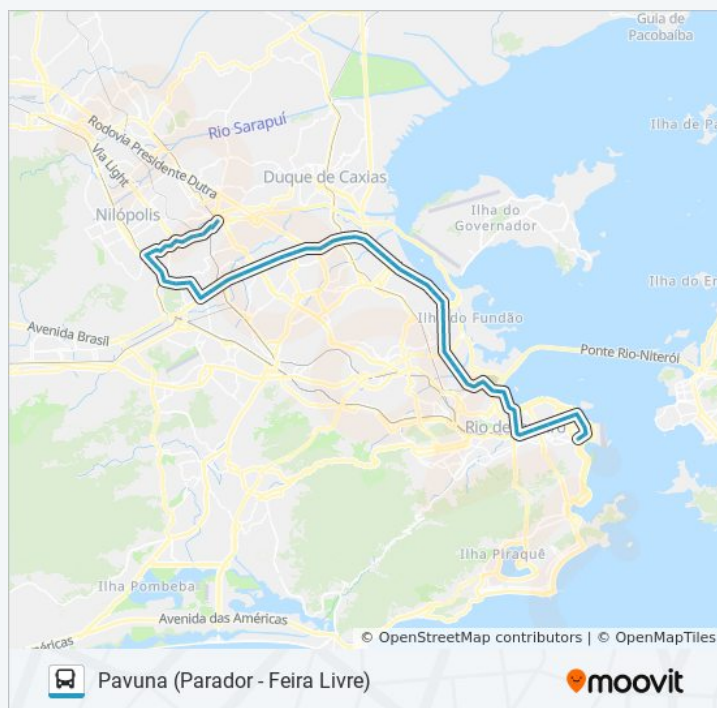

Avenida Brasil - Passarela 07 (Escola Bahia)

Avenida Brasil - Passarela 08

Avenida Brasil - Passarela 09 (Nova Holanda)

Avenida Brasil - Passarela 10 (Caracol)

Avenida Brasil - Parque União

Avenida Brasil - Passarela 11 (Sotreq Ramos)

## Informações da linha de ônibus 384

**Sentido:** Pavuna (Parador - Feira Livre)

**Paradas:** 85

**Duração da viagem:** 93 min

**Resumo da linha:**

Avenida Brasil - Passarela 12

Avenida Brasil - Passarela 13 (Piscinão De Ramos - Sentido Zona Oeste)