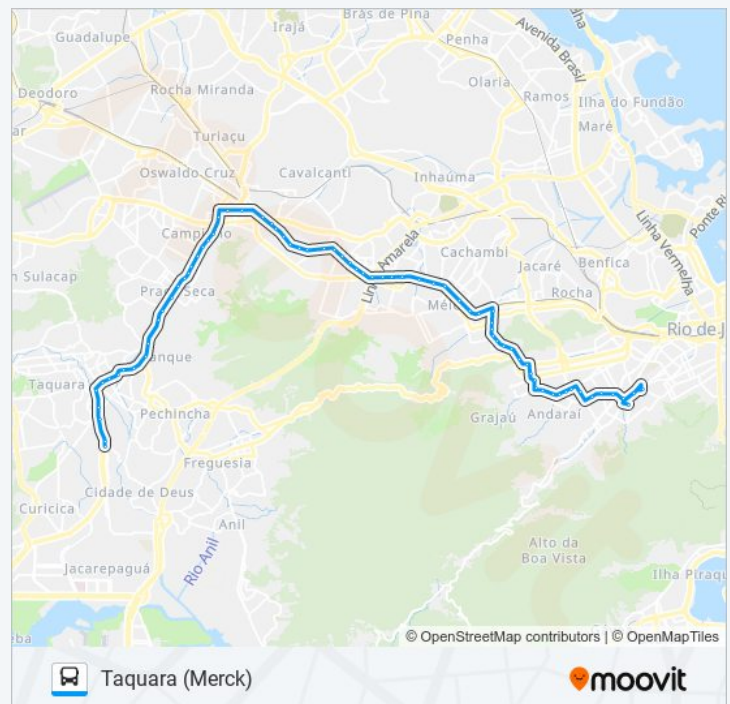

BRS 4 / 5 / 6 - Joaquim Távora

BRS 4 / 5 / 6 - Visconde De Santa Cruz

BRS 4 / 5 / 6 - Estação Engenho Novo

Rua Vinte E Quatro De Maio, 1181

Estação De Trem Silva Freire

Estação Do Meier II (Linhas Para Madureira, Bonsucesso E Penha)

Avenida Amaro Cavalcanti, 497-775

Horários da linha de ônibus 636

Tabela de horários sentido Taquara (Merck)

domingo	00:00 - 23:40
segunda-feira	00:00 - 23:40
terça-feira	00:00 - 23:40
quarta-feira	00:00 - 23:40
quinta-feira	00:00 - 23:40
sexta-feira	00:00 - 23:40
sábado	00:00 - 23:40

Informações da linha de ônibus 636**Sentido:** Taquara (Merck)**Paradas:** 74**Duração da viagem:** 61 min**Resumo da linha:**

Avenida Amaro Cavalcanti, 951-969

Avenida Amaro Cavalcanti, 1315

Estação De Trem Engenho De Dentro