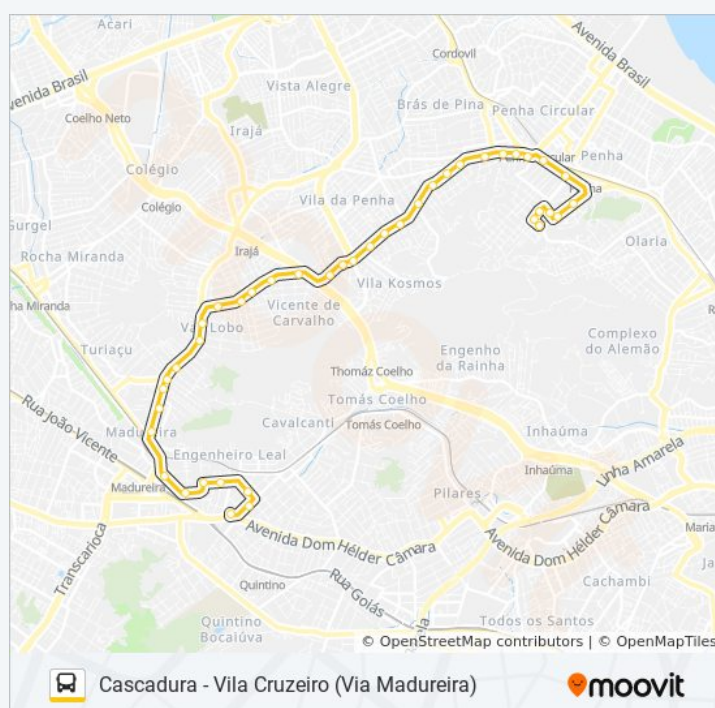

Rua Borneo, 384

Rua Carvalho De Souza (Linhas Municipais)

Mercadão De Madureira (Linhas Municipais)

Avenida Ministro Edgard Romero, 338-350

Avenida Ministro Edgard Romero, 460

Avenida Ministro Edgard Romero, 516

Rua Engenheiro Mario Carvalho, 33

BRT / Metrô De Vicente De Carvalho

Avenida Vicente De Carvalho, 860

Praça Aquidauana / Shopping Carioca

Avenida Vicente De Carvalho, 1086-1100

Avenida Vicente De Carvalho, 1086

Avenida Brás De Pina, 851-881 | BRT Praça Do Carmo (Sentido Penha)

Avenida Brás De Pina, 727

Avenida Brás De Pina, 631 | BRT Guaporé

Terça-feira	05:00 - 22:00
Quarta-feira	05:00 - 22:00
Quinta-feira	05:00 - 22:00
Sexta-feira	06:40 - 22:10
Sábado	05:40 - 22:00

Informações da linha de ônibus 721

Sentido: Vila Cruzeiro

Paradas: 41

Duração da viagem: 33 min

Resumo da linha:

(Sentido Penha)

Avenida Braz De Pina, 565 (Exceto Linhas Via Viaduto)

Parque Ari Barroso | Upa Da Penha | Hospital Getúlio Vargas