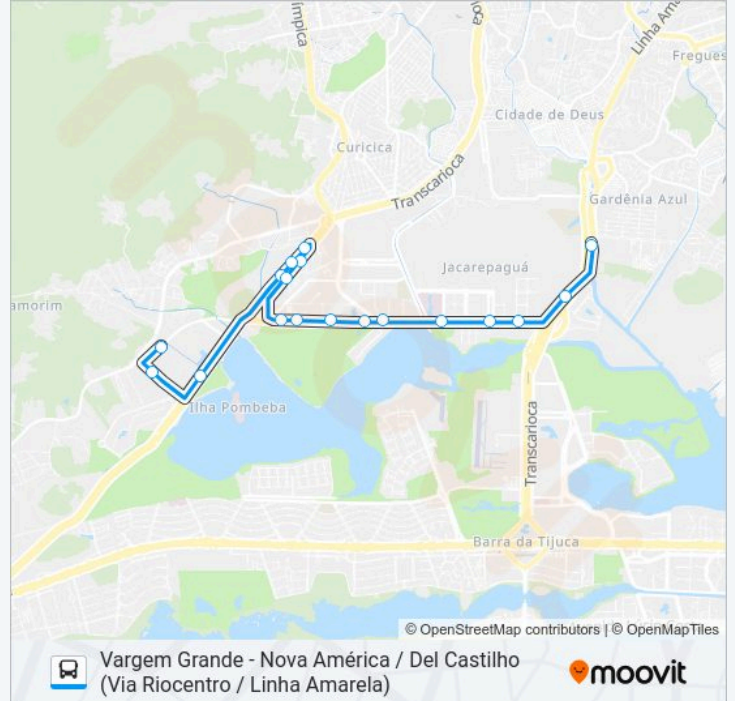

### Informações da linha de ônibus 613

**Sentido:** Passarela Da Gardênia → Riocentro

**Paradas:** 18

**Duração da viagem:** 26 min

**Resumo da linha:**

Av. Salvador Allende | Quality Hotel

Av. Salvador Allende | Riocentro | Parque Dos Atletas | Lagune

Barra Central Park / Liberty Garden

Ponto Final - Riocentro

### Sentido: Passarela Da Gardênia → Vargem Grande

45 pontos

[VER OS HORÁRIOS DA LINHA](#)

Avenida Ayrton Senna | Passarela Da Gardênia | Uptown

Station Mall | Vila Pan-Americana

Av. Abelardo Bueno | Perinatal | BRT C. Metropolitano