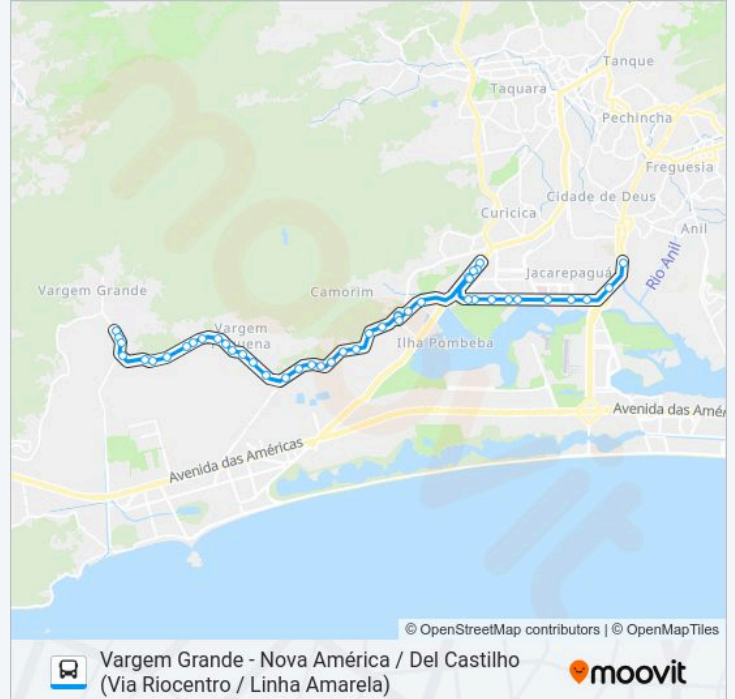

Estrada Dos Bandeirantes, 21136 (Posto De Saúde Cecilia Donnangelo)

Estrada Dos Bandeirantes, 21382-21506

Record Tv - Vargem Grande

Estrada Dos Bandeirantes, 22774 | Veterinária Vargem Grande

Antigo Rio Water Planet

## Sentido: Shopping Metropolitano → Del Castilho

12 pontos

[VER OS HORÁRIOS DA LINHA](#)

Shopping Metropolitano

Novotel

Av. Embaixador Abelardo Bueno | Shopping Metropolitano Barra

Avenida Embaixador Abelardo Bueno, 24280