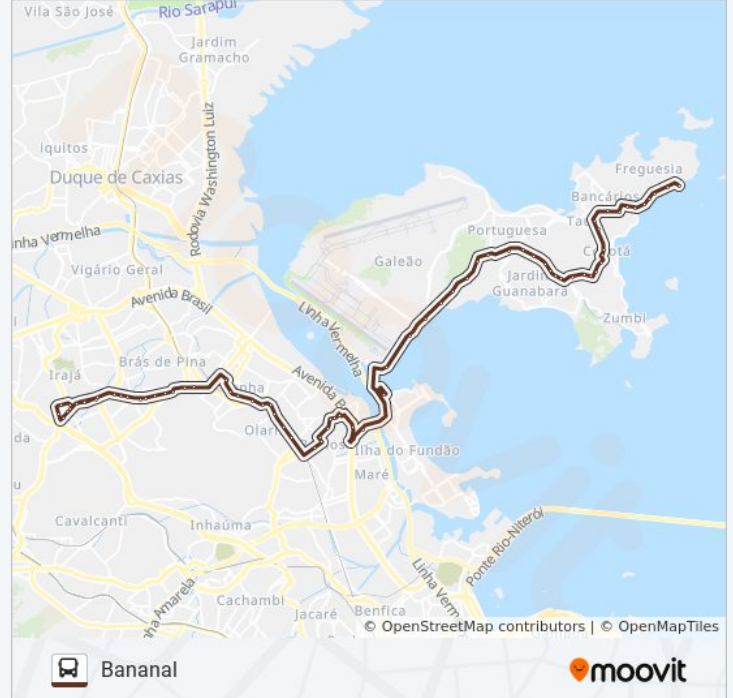

Rua Nicarágua 504

Estação De Trem Da Penha

Rua Leopoldina Rêgo, 887

Rua Leopoldina Rêgo, 754

Rua Leopoldina Rego 659

Rua Leopoldina Rêgo, 544-570 | Fórum De Olaria

Rua Leopoldina Rêgo | Estação De Trem De Olaria

Rua Leopoldina Rêgo, 85

Rua André Pinto, 114

Rua Barreiros, 598-652

Rua Nossa Senhora Das Graças, 708

Rua Nossa Senhora Das Graças, 998

Rua Nossa Senhora Das Graças, 1222-1310

Estrada Do Engenho Da Pedra, 281-435

Rua Operário Fortes, 32

Estrada Do Engenho Da Pedra, 1-97

Avenida Brasil | Passarela 11 / Borgauto

Av. Brigadeiro Trompowski - Parque União

Terminal Aroldo Melodia (Fundão) - Sentido Ilha

Av. Brigadeiro Trompowski - Entrada Da Ilha

Estrada Do Galeão - Base Aérea

Estrada Do Galeão | Prefeitura Aeronáutica/Peixaria

Estrada Do Galeão - Direng

Estrada Do Galeão, 4591

Estrada Do Galeão, 4015-4089

Estrada Do Galeão, 3361-3589

Estrada Do Galeão | Casa Show (Ilha)

Estrada Do Galeão | Extra Hiper

Estrada Do Galeão, 2121

Estrada Do Galeão, 1777

37ª Delegacia Policial