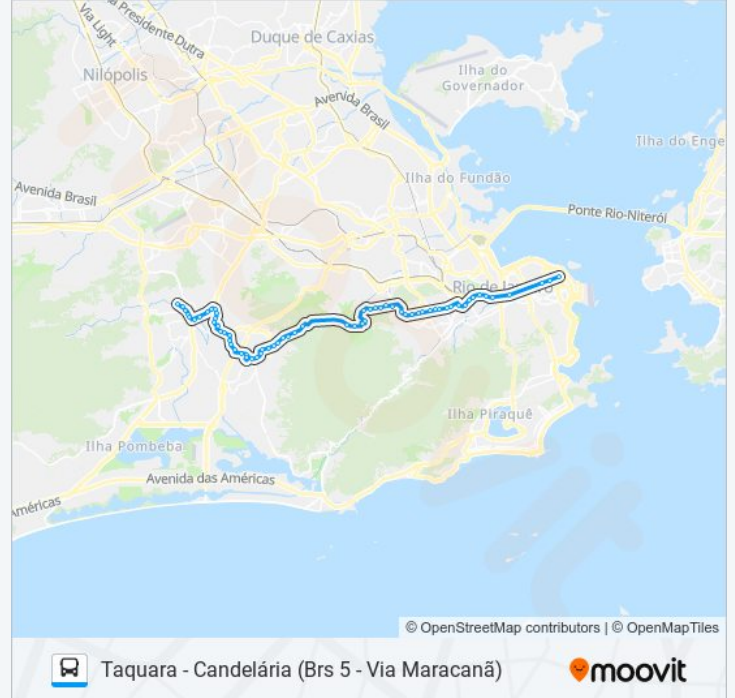

Passarela De Jacarepaguá

Droga Raia

Revolution Pub

Estrada Dos Três Rios, 795-873

Estrada Dos Três Rios - Estrada Do Bananal

Hospital Rios D'Or

Centro Educacional Rio - Freguesia

Casa De Festas Vila Inglesa

Auto Estrada Grajaú - Jacarepaguá, 601

Rua José Do Patrocínio, 306 (Via Teodoro Da  
Silva)

Rua Itabaiana 4

Rua Teodoro Da Silva 923

BRS 4 5 I - Mendes Tavares

BRS 4 5 I - Barão De São Francisco

Rua Teodoro Da Silva 513

BRS 2,4,5,6,7,I: Souza Franco

BRS 4 5 I - Gonzaga Bastos

Avenida Professor Manoel De Abreu | C.E. João Alfredo

Avenida Professor Manoel De Abreu | Hospital Universitário Pedro Ernesto

BRS 5,6: Jaceguai

Avenida Maracanã | Eurico Rabêlo (Pista Central)

Maracanã - Acesso Leste

CEFET (Pista Central)

Uva / Ifrj

Rua Teixeira Soares

Praça Da Bandeira | Pista Central - Sentido Centro

BRS 1 3 5 - Cidade Nova

Avenida Presidente Vargas | Campo De Santana - Pista Central