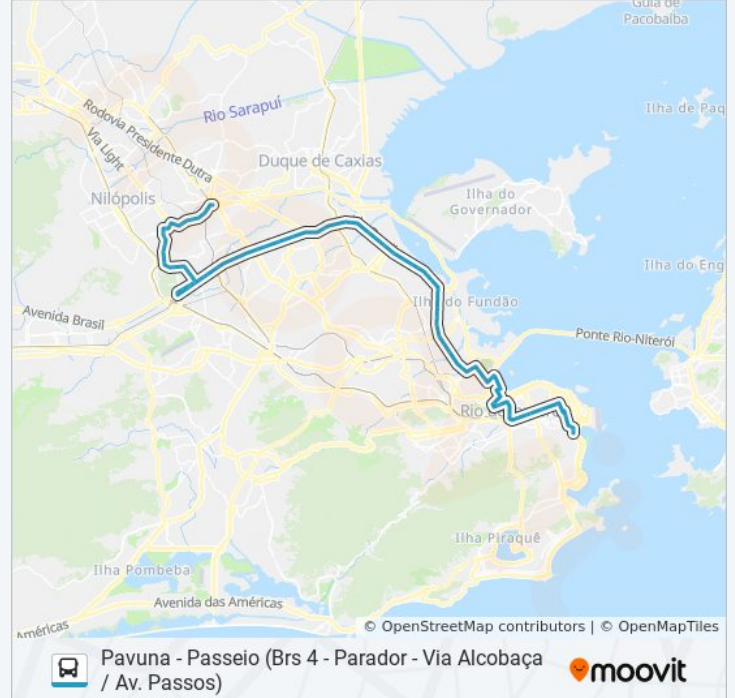

Avenida Brasil | Passarela 30

Avenida Brasil | Shopping Jardim Guadalupe

Avenida Brasil | Estrada João Paulo

Avenida Brasil | Fazenda Botafogo (Sentido
Centro)

Avenida Brasil | Acesso À Coelho Neto

Avenida Brasil | Passarela 27 / Assaí Ceasa

Avenida Brasil | Inss Irajá

Avenida Brasil | Parque Novo Irajá

Avenida Brasil | Passarela 23

Avenida Brasil | Passarela Ibge

Avenida Brasil - Passarela 21

Avenida Brasil - Passarela 20

Avenida Brasil | Cidade Alta

Avenida Brasil | Passarela Mercado São Sebastião

Avenida Brasil | Passarela 17

Avenida Brasil | Passarela Do Shopping Matriz

Avenida Brasil | Passarela 16 / Casa Do Marinheiro

Avenida Brasil | Passarela 15 / Cefan

Avenida Pedro li, 307 | Rodoviária Novo Rio

Leopoldina (Pista Central)

Metrô Cidade Nova | Pista Central - Sentido Candelária

Avenida Presidente Vargas 2863 Cidade Nova
Rio De Janeiro - Rio De Janeiro 20210 Brasil