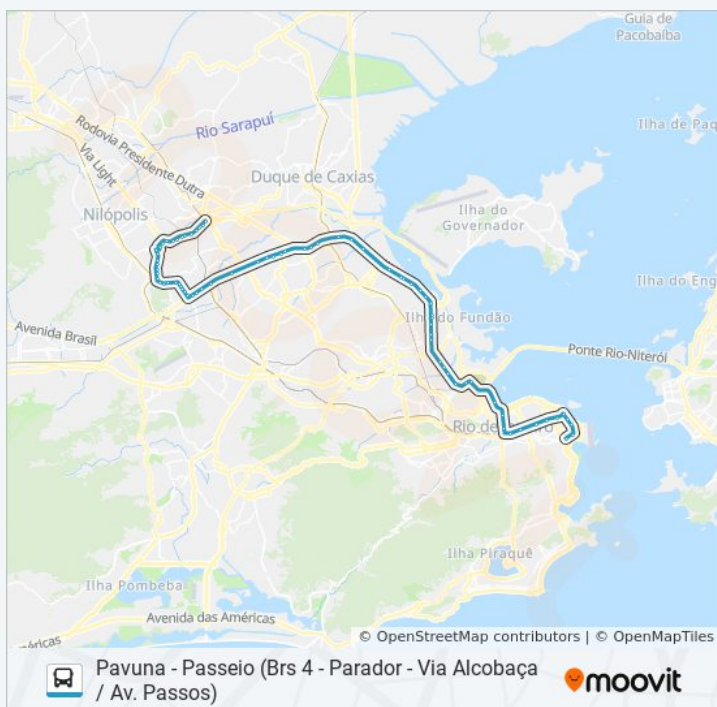

Da Pavuna)

Rua Judite Guerra / Próximo Ao Metrô Pavuna

Terminal Largo Da Pavuna (Pavunense - Linhas Via Av. Brasil)

Sentido: Pavuna (Feira Livre)

75 pontos

[VER OS HORÁRIOS DA LINHA](#)

Terminal Do Passeio

Igreja De Santa Luzia

BRS 1 / 2 / 3 / 4 / 5 / I - Tribunal De Justiça Do Rio De Janeiro

BRS 1 / 2 / 3 / 4 / 5 - Praça XV | Estação Das Barcas

Praça Pio X - Igreja Da Candelária (Sentido Zona Norte)

BRS 4 - Rio Branco | Pista Central - Sentido Praça Da Bandeira

BRS 4 5 - Passos

Central Do Brasil - Pista Lateral (Linhas Para A Zona Norte)

BRS 4 - Praça Onze

BRS 2 / 4 - Metrô Cidade Nova

Av. Francisco Bicalho | Leopoldina (Sentido Av. Brasil)

Av. Francisco Bicalho | Rodoviária Do Rio

Into (Municipais)

Avenida Brasil | Passarela 03

Avenida Brasil | Passarela 04 - Assaí Caju

Avenida Brasil | Passarela 05

Avenida Brasil - Atacadão / Oramax / Refit Manguinhos

Avenida Brasil - Expansão Fiocruz / Vila Do João

Avenida Brasil - Passarela 06 (Fiocruz | Vila Do João)

Avenida Brasil - Passarela 07 (Escola Bahia)

Avenida Brasil - Passarela 08

Horários da linha de ônibus 399

Tabela de horários sentido Pavuna (Feira Livre)

Domingo	05:00 - 15:00
Segunda-feira	Fora de Operação
Terça-feira	Fora de Operação
Quarta-feira	Fora de Operação
Quinta-feira	Fora de Operação
Sexta-feira	05:00 - 15:00
Sábado	Fora de Operação

Informações da linha de ônibus 399

Sentido: Pavuna (Feira Livre)

Paradas: 75

Duração da viagem: 86 min

Resumo da linha: