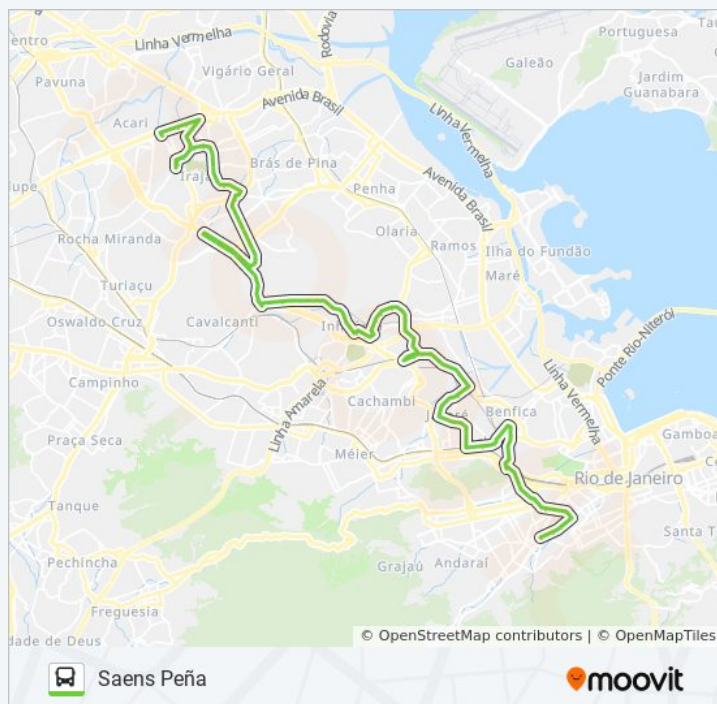

Avenida Merití, 1399

Avenida Merití, 1175-1201

Avenida Merití | Carioca Shopping

Avenida Meriti, 593

Avenida Meriti, 361

Avenida Merití, 237

Avenida Merití, 95

Av. Pastor Martin Luther King Junior Próx. Av. Meriti

Estação De Metrô - Vicente De Carvalho

Avenida Pastor Martin Luther King Junior, 6358-

Informações da linha de ônibus 629

Sentido: Saens Peña

Paradas: 96

Duração da viagem: 75 min

Resumo da linha:

6374