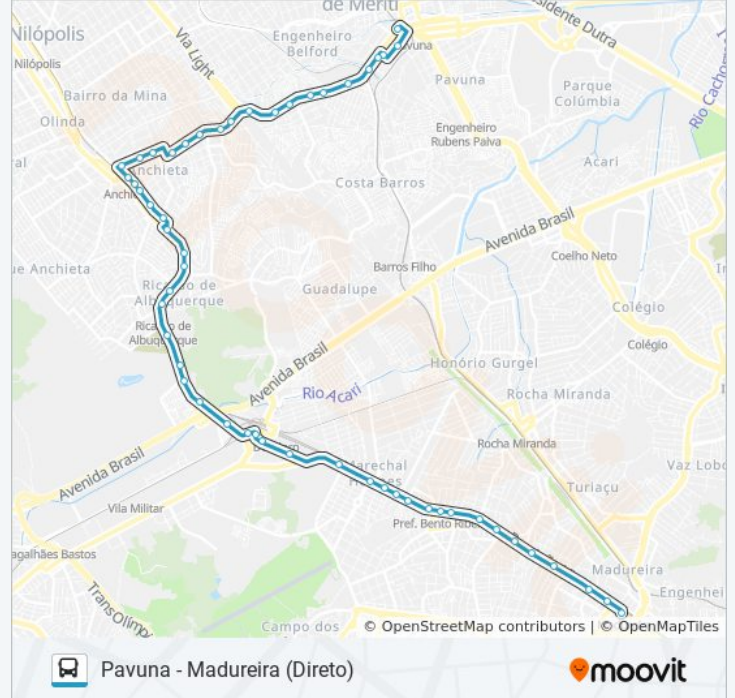

Rua Manacá, 2-10

Estrada São Pedro De Alcântara, 214-284

Estrada Marechal Alencastro, 27 | Promorar 1
(Triângulo)

Estrada Marechal Alencastro, 33

X Park (Parque Radical De Deodoro)

Estrada Marechal Alencastro | Clínica Da Família

Cemitério De Ricardo De Albuquerque

Estação Ricardo De Albuquerque

Estrada Marechal Alencastro, 2344-2558

Estrada Marechal Alencastro, 2984-3180

Estrada Marechal Alencastro, 2984-3180

Estrada Marechal Alencastro, 3272-3502

Avenida Nazaré, 1788

Avenida Nazaré, 2092

Avenida Nazaré, 2336-2344

Estação De Trem De Anchieta

Avenida Nazaré, 2562-2620

Rua Motorista Luís Abreu, 44

Rua Motorista Luís Abreu, 334

Rua Motorista Luís Abreu, 496

Avenida Chrisóstomo Pimentel De Oliveira, 128-
178

Avenida Chrisóstomo Pimentel De Oliveira, 356

Avenida Chrisóstomo Pimentel De Oliveira, 584

Avenida Chrisóstomo Pimentel De Oliveira, 848-
1038

Avenida Chrisóstomo Pimentel De Oliveira, 1102-
1128

Avenida Chrisóstomo Pimentel De Oliveira, 1720

Avenida Chrisóstomo Pimentel De Oliveira, 1916

Avenida Chrisóstomo Pimentel De Oliveira, 2182-
2230

Avenida Chrisóstomo Pimentel De Oliveira, 2400-
2486

Avenida Chrisóstomo Pimentel De Oliveira /