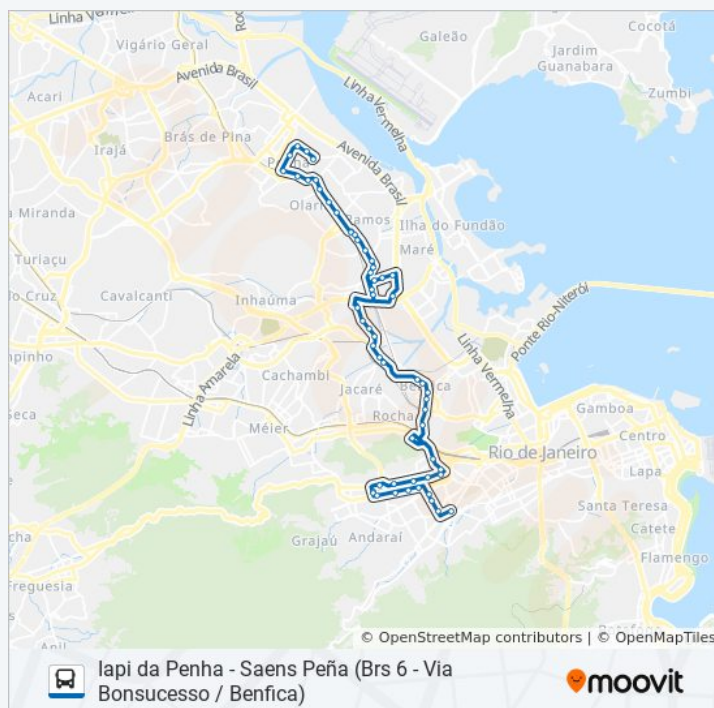

Rua Gonzaga Bastos, 352

Avenida Professor Manoel De Abreu | C.E. João
Alfredo

Avenida Professor Manoel De Abreu | Hospital
Universitário Pedro Ernesto

Avenida Professor Manoel De Abreu 31

UERJ (Sentido Zona Norte)

57 pontos

[VER OS HORÁRIOS DA LINHA](#)

Ponto Final - Iapi Da Penha

Rua Costa Rica, 84

Rua Costa Rica, 188-200

Rua Montevideú, 764

Rua Montevideú, 900

Estação De Trem Da Penha

Domingo	05:00 - 20:00
Segunda-feira	04:15 - 22:00
Terça-feira	04:15 - 22:00
Quarta-feira	04:15 - 22:00
Quinta-feira	04:15 - 22:00
Sexta-feira	05:00 - 20:00
Sábado	04:40 - 22:00

Informações da linha de ônibus 630

Sentido: Saens Peña

Paradas: 57

Duração da viagem: 50 min

Resumo da linha:

Avenida Dos Democráticos, 843

Avenida Dos Democráticos, 565

Avenida Dos Democráticos | Cidade Da Polícia
(1)

Avenida Dos Democráticos | Cidade Da Polícia
(2)