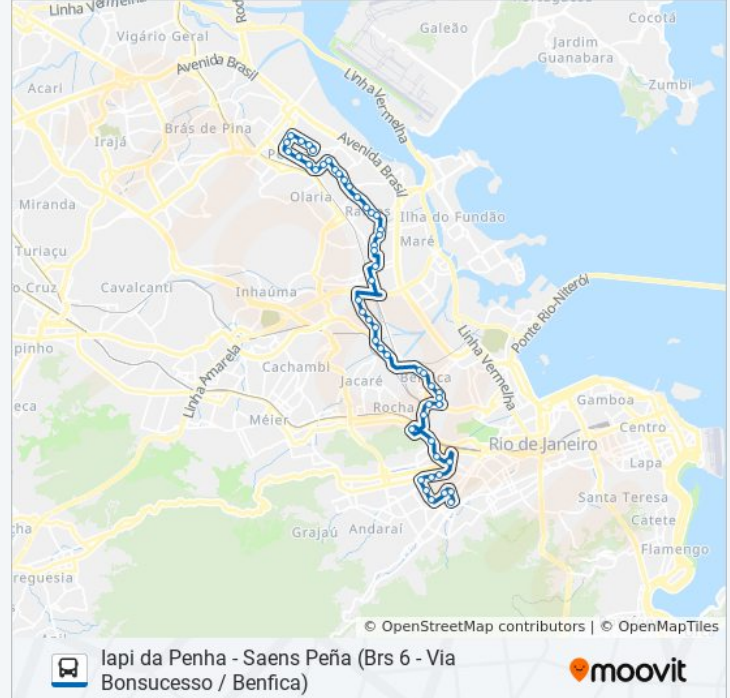

Rua Gonzaga Bastos, 352

Avenida Professor Manoel De Abreu | C.E. João
Alfredo

Avenida Professor Manoel De Abreu | Hospital
Universitário Pedro Ernesto

Avenida Professor Manoel De Abreu 31

UERJ (Sentido Zona Norte)

Rua Quito, 22-46

Rua Quito, 158

Rua Quito, 1101

Rua Belizário Pena, 857

Rua Belizário Pena, 637-671

Rua Costa Rica, 91

Rua Costa Rica, 41-65

Sentido: Saens Peña

57 pontos

[VER OS HORÁRIOS DA LINHA](#)

Ponto Final - Iapi Da Penha

Rua Costa Rica, 84

Rua Costa Rica, 188-200

Rua Montevideú, 764

Rua Montevideú, 900

Estação De Trem Da Penha

Sentido: Saens Peña

Paradas: 57

Duração da viagem: 50 min

Resumo da linha:

Avenida Dos Democráticos, 843

Avenida Dos Democráticos, 565

Avenida Dos Democráticos | Cidade Da Polícia
(1)

Avenida Dos Democráticos | Cidade Da Polícia
(2)