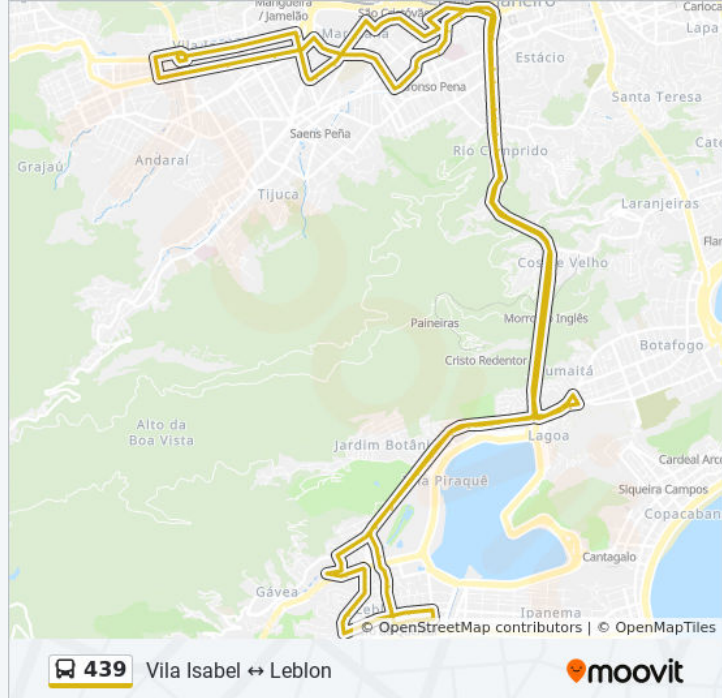

Sentido: Vila Isabel ↔ Leblon

88 pontos

[VER OS HORÁRIOS DA LINHA](#)

Terminal Praça Barão De Drummond
BRS 2 6 7 - Barão De São Francisco
Rua Mendes Taváres, 40
Rua Mendes Taváres, 50 (Feira Às Quartas)
BRS 2 6 7 - Barão De São Francisco
BRS 2 6 7 - Igreja De Santo Antônio
BRS 2,4,5,6,7,I: Souza Franco
BRS 2 6 7 - Gonzaga Bastos
Avenida Professor Manoel De Abreu | C.E. João Alfredo
Avenida Professor Manoel De Abreu | Hospital Universitário Pedro Ernesto
BRS 2,3,4: Visconde De Itamarati
BRS 2 / 3 / 4 - Morais E Silva
BRS 2,3,4: Almirante Cochrane
BRS 1 / 2 / 3 / 6 / I - Pereira De Siqueira
Hospital Universitário Gaffrée E Guinle
Rua Gonçalves Crespo 205 | Sede Do América Futebol Clube
Rua Felisberto De Menezes 43 | C.E. Prado Júnior
Praça Da Bandeira (Linhas Para Centro/Zona Sul - Pista Lateral)

Parque Lage

Sociedade Hípica Brasileira

Rua Jardim Botânico, 650

Rede Globo

Jardim Botânico

Avenida Rodrigo Otavio Próximo Ao 1702

Avenida Rodrigo Otávio, 125

23° Batalhão Da Polícia Militar

Avenida Visconde De Albuquerque, 999

Avenida Visconde De Albuquerque, 633-641

Estação Alto Leblon

Alto Leblon

BRS 2 - General Artigas

BRS 2 - Cupertino Durão

Metrô Jardim De Alah

BRS 1 / 2 / 3 - Carlos Gois

BRS 1 / 2 / 3 - João Lira

Avenida Bartolomeu Mitre, 380 (Linhas Para Barra)

Avenida Bartolomeu Mitre, 570 (Linhas Sentido Barra)

Avenida Bartolomeu Mitre, 632-728

23° Bpm (Linhas Para Botafogo E Túnel Rebouças)