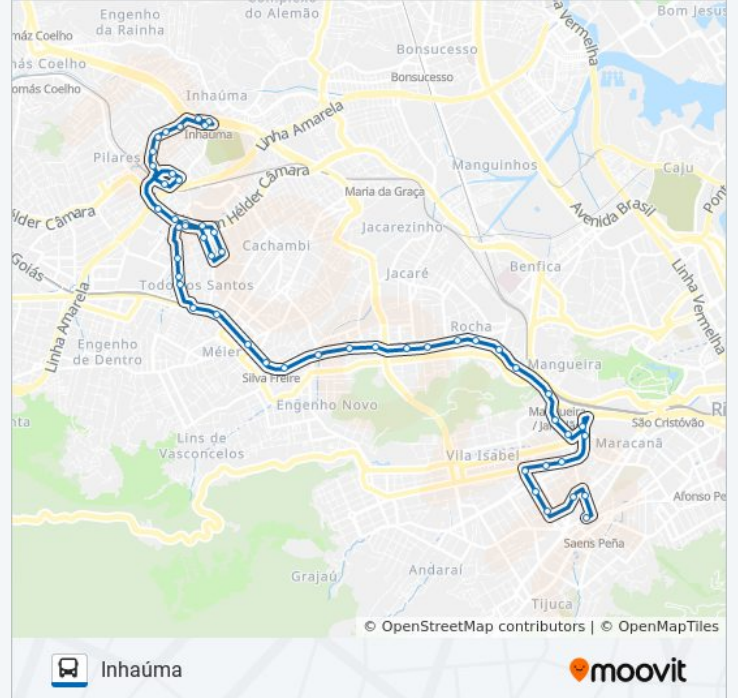

Rua Gonzaga Bastos, 352

Avenida Professor Manoel De Abreu | C.E. João
Alfredo

Avenida Professor Manoel De Abreu | Hospital
Universitário Pedro Ernesto

Avenida Professor Manoel De Abreu 31

Avenida Professor Manoel De Abreu 76
Maracanã Rio De Janeiro - Rio De Janeiro 20550
Brasil

Rua Ivan De Oliveira Lima, 16-38

Rua Álvaro De Miranda, 266

Rua Álvaro Miranda, 518

Rua Álvaro Miranda, 638

Rua Álvaro Miranda, 852

Praça Almirante José Joaquim Inácio, 1675-1695

Metrô Inhaúma

Sentido: Saens Peña

53 pontos

[VER OS HORÁRIOS DA LINHA](#)

Ponto Final - Metrô Inhaúma

Rua Álvaro Miranda, 885

Rua Álvaro Miranda, 691-739

Rua Álvaro Miranda, 531

Rua Álvaro Miranda, 287

Rua Álvaro Miranda, 57a