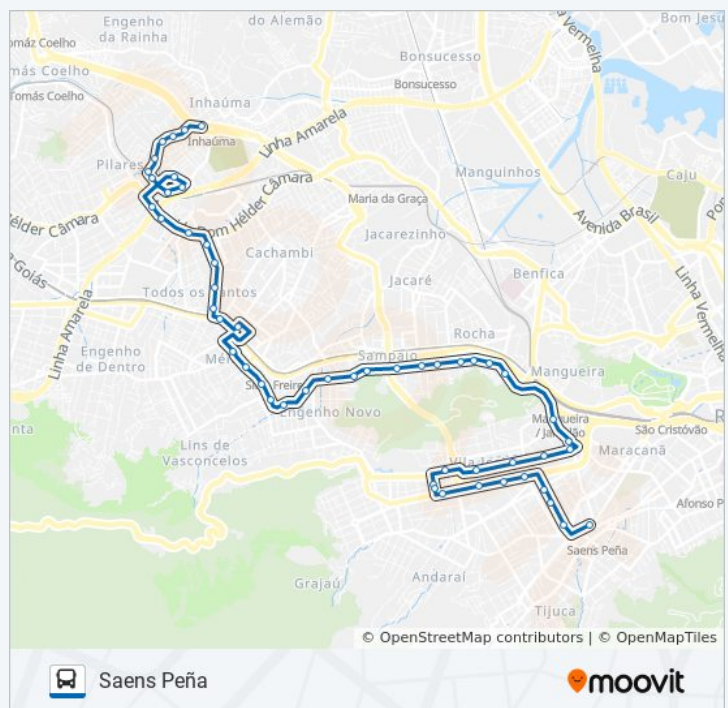

Rua Gonzaga Bastos, 352

Avenida Professor Manoel De Abreu | C.E. João
Alfredo

Avenida Professor Manoel De Abreu | Hospital
Universitário Pedro Ernesto

Avenida Professor Manoel De Abreu 31

Avenida Professor Manoel De Abreu 76
Maracanã Rio De Janeiro - Rio De Janeiro 20550
Brasil

Horários da linha de ônibus 627

Tabela de horários sentido Saens Peña

Domingo	06:00 - 20:05
Segunda-feira	04:55 - 22:00
Terça-feira	04:55 - 22:00
Quarta-feira	04:55 - 22:00
Quinta-feira	04:55 - 22:00
Sexta-feira	06:00 - 20:05
Sábado	05:05 - 22:00

Informações da linha de ônibus 627

Sentido: Saens Peña

Paradas: 53

Duração da viagem: 50 min

Resumo da linha:

Universitário Celso Lisboa

BRS 3 4 5 6 - Alzira Valdetaro

BRS 3 4 5 6 - Paes De Andrade | Senac Rio -
Centro Politécnico