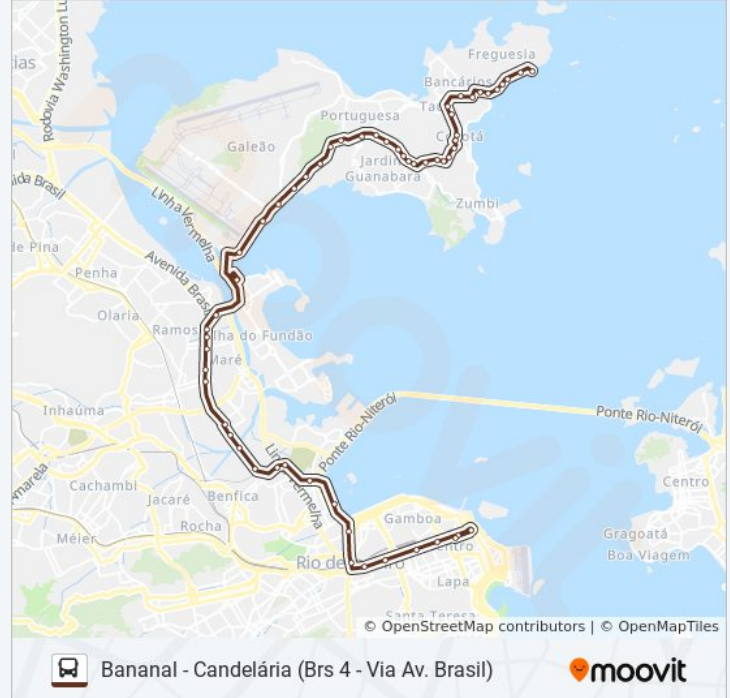

Avenida Brasil - Passarela 09 (Nova Holanda)

Avenida Brasil - Passarela 10 (Caracol)

Avenida Brasil - Parque União

Av. Brigadeiro Trompowski - Parque União

Terminal Aroldo Melodia (Fundão) - Sentido Ilha

Av. Brigadeiro Trompowski - Entrada Da Ilha

Estrada Do Galeão - Base Aérea

Estrada Do Galeão | Prefeitura
Aeronáutica/Peixaria

Estrada Do Galeão - Direng

Estrada Do Galeão, 4591

Estrada Do Galeão, 4015-4089

Estrada Do Galeão, 3361-3589

Estrada Do Galeão | Casa Show (Ilha)

Estrada Do Galeão | Extra Hiper

Estrada Do Galeão, 2121

Estrada Do Galeão, 1777

37ª Delegacia Policial

Estrada Do Galeão, 1213

Estrada Do Galeão, 941

Estrada Do Galeão, 743-795

Estrada Da Cacuaia | Supermercado Mundial

Estrada Da Cacuaia, 392-674

Estrada Da Cacuaia, 786

Estrada Da Cacuaia, 1050

Estrada Da Cacuaia, 1352

Rua Mareante, 1-53

Praça Poeta Manuel Bandeira (Estação De
Barcas)

Avenida Paranapuã, 1861

Avenida Paranapuã, 1609

Avenida Paranapuã, 937 | Conselho Tutelar

Avenida Paranapuã, 811-851

Avenida Paranapuã, 471