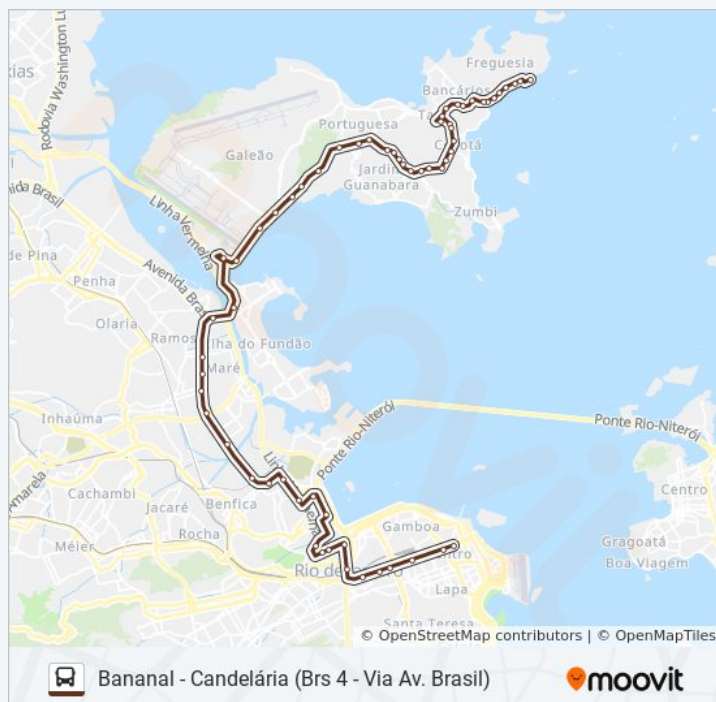

Avenida Paranapuã, 1118-1120

Supermercado Mundial

Rua Erico Coelho

Estrada Do Dendê, 205

Avenida Paranapuã, 1861

Avenida Paranapuã, 2065

Praça Poeta Manuel Bandeira (Estação De Barcas)

Rua Tenente Cleto Campêlo, 582

Rua Tenente Cleto Campelo, 299

Rua Tenente Cleto Campelo, 27

Estrada Da Cacuia, 419

Estrada Da Cacuia | Supermercado Mundial

Horários da linha de ônibus 328

Tabela de horários sentido Candelária

Domingo	00:00 - 23:40
Segunda-feira	00:00 - 23:40
Terça-feira	00:00 - 23:40
Quarta-feira	00:00 - 23:40
Quinta-feira	00:00 - 23:40
Sexta-feira	00:00 - 23:40
Sábado	02:35 - 23:40

Informações da linha de ônibus 328

Sentido: Candelária

Paradas: 58

Duração da viagem: 64 min

Resumo da linha:

Avenida Coronel Luís Oliveira Sampaio, 850

Estrada Do Galeão, 1134

Correios - Jardim Carioca