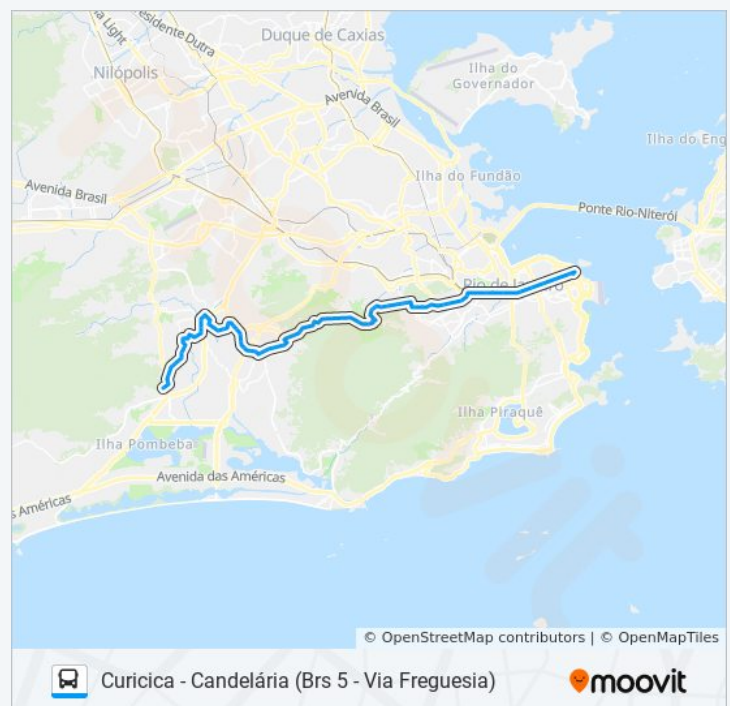

Auto Estrada Grajaú - Jacarepaguá, 951

Horários da linha de ônibus 390

Tabela de horários sentido Curicica

domingo	04:30 - 23:40
segunda-feira	04:30 - 23:40
terça-feira	04:30 - 23:40
quarta-feira	04:30 - 23:40
quinta-feira	04:30 - 23:40
sexta-feira	04:30 - 23:40
sábado	04:30 - 23:40

Informações da linha de ônibus 390

Sentido: Curicica

Paradas: 81

Duração da viagem: 73 min

Resumo da linha:

Auto Estrada Grajaú - Jacarepaguá, 955

Auto Estrada Grajaú - Jacarepaguá, 1275

Auto Estrada Grajaú - Jacarepaguá, 1275