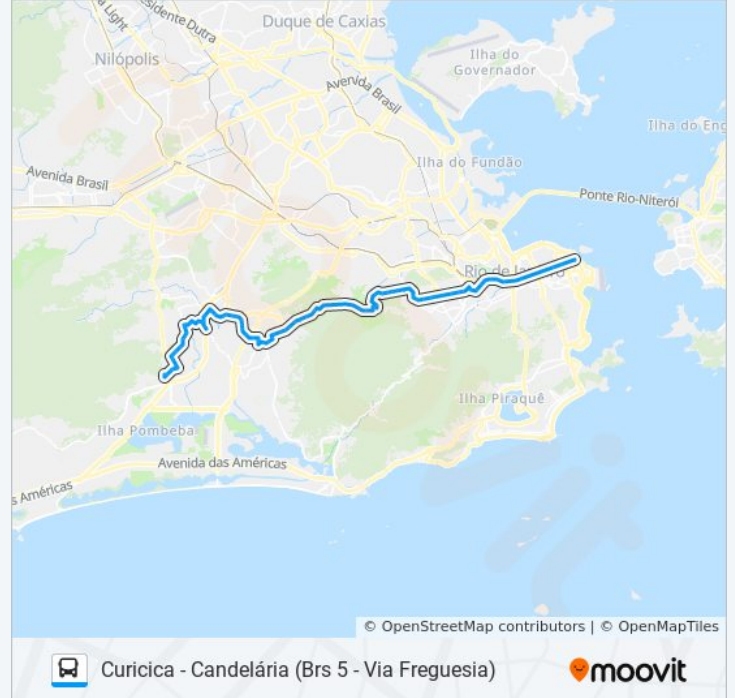

Estrada Do Guerengê | Evidence Quality
Taquara

Estrada Do Guerengê | Rua Altevira Teixeira

Estrada Dos Bandeirantes | Merck | Coca-Cola

Estr. Dos Bandeirantes | Rua Morivas

Colégio Estadual Brigadeiro Schorcht

Estrada Do Tindiba | Alegria Clube Residencial |
Caixa

Estrada Do Tindiba, 1403-1489

Estrada Do Tindiba | Colégio Sul Americano

Estrada Do Tindiba | Concessionária Honda

Estrada Do Tindiba | Prezunic Pechincha

Estrada Do Tindiba | Largo Do Pechincha

Av. Geremário Dantas | Colégio Rainha Dos
Corações

Morada Do Sol

Senai Freguesia

Instituto São José

Praça Tedim Cerqueira

Quality Shopping

Estrada Do Gabinal | Ladeira Da Freguesia |
Mcdonald's

Passarela De Jacarepaguá

Droga Raia

Revolution Pub

Estrada Dos Três Rios, 795-873

Estrada Dos Três Rios - Estrada Do Bananal

Hospital Rios D'Or

Centro Educacional Rio - Freguesia

Casa De Festas Vila Inglesa

Estrada Dos Três Rios, 2364

Estrada Dos Três Rios, 2644-2724

Hospital Federal Cardoso Fontes

Auto Estrada Grajaú - Jacarepaguá, 4393-4751

Sítio Da Serra