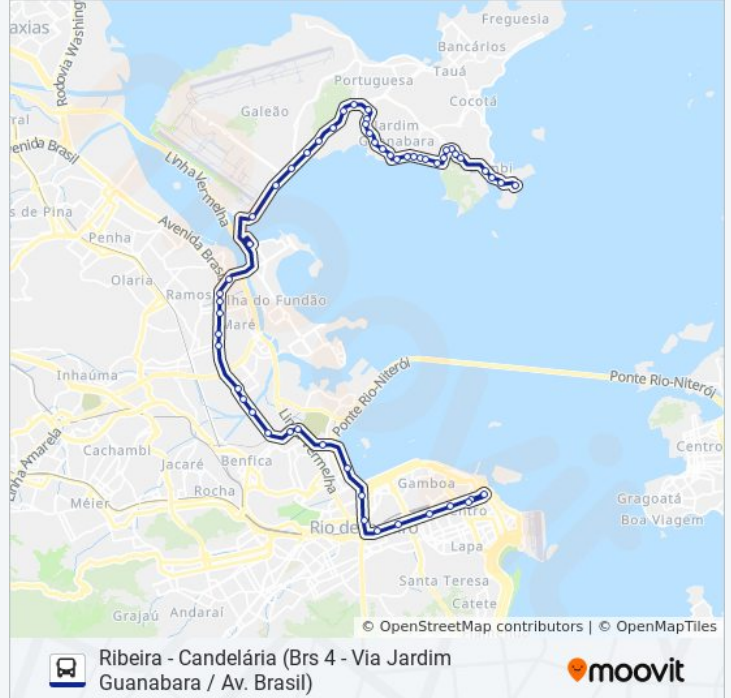

Rua Gaspar Magalhães, 551

Rua Cambaúba, 1258

Rua Cambaúba, 1554

Rua Uçá, 107

Praça Jerusalém

Praia Da Bica, 8

Praia Da Bica, 435

Praia Da Bica, 572

Praia Da Bica, 788

Rua Ipiru, 291

Estrada Da Bica, 380-398

Estrada Da Bica, 575

Estrada Do Rio Jequiá, 1674

Estrada Do Rio Jequiá, 582

Estrada Do Rio Jequiá, 1216

Estrada Do Rio Jequiá, 148

Estrada Do Rio Jequiá, 34a

Estrada Do Rio Jequia, 2-160

Terminal Da Ribeira

Os horários e os mapas do itinerário da linha de ônibus 324 estão disponíveis, no formato PDF offline, no site: moovitapp.com. Use o [Moovit App](#) e viaje de transporte público por Rio de Janeiro e Região! Com o Moovit você poderá ver os horários em tempo real dos ônibus, trem e metrô, e receber direções passo a passo durante todo o percurso!