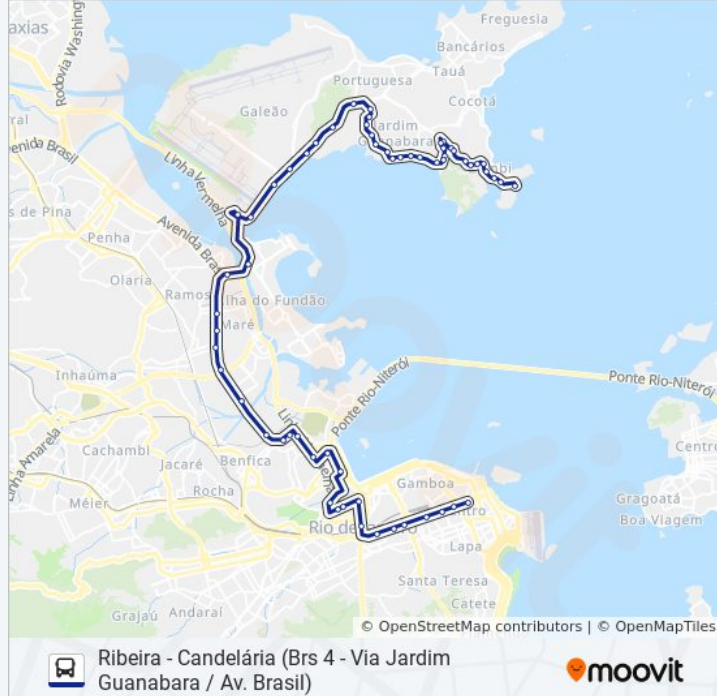

Av. Brigadeiro Trompowski - Saída Da Ilha

Av. Brigadeiro Trompowski - 2º Força Aérea

Hospital Do Fundão

Saída Da Ilha

Avenida Brasil | Passarela 9 (Linhas Municipais Para O Centro)

Avenida Brasil | Passarela 08

Avenida Brasil | Passarela 07 / Toulon

Avenida Brasil | Trevo Da Linha Amarela

Avenida Brasil | Fiocruz

Avenida Brasil | Passarela 05 / Entrada Do Parque Arará

Avenida Brasil | Barreira Do Vasco

Avenida Brasil | Passarela 04 / Assaí Caju

Rua Bela | Rua Retiro Saudoso

Rua Bela, 383

Rua Conde De Leopoldina, 216

Into (Pista Lateral Externa)

Terminal Intermodal Gentileza (Linhas Intermunicipais)

Leopoldina (Pista Central)

Metrô Cidade Nova | Pista Central - Sentido Candelária

Avenida Presidente Vargas 2863 Cidade Nova
Rio De Janeiro - Rio De Janeiro 20210 Brasil

Sambódromo - Marquês De Sapucaí (Pista Central)

Central Do Brasil (Pista Central) - Sentido Candelária

Avenida Presidente Vargas | Campo De Santana - Pista Central