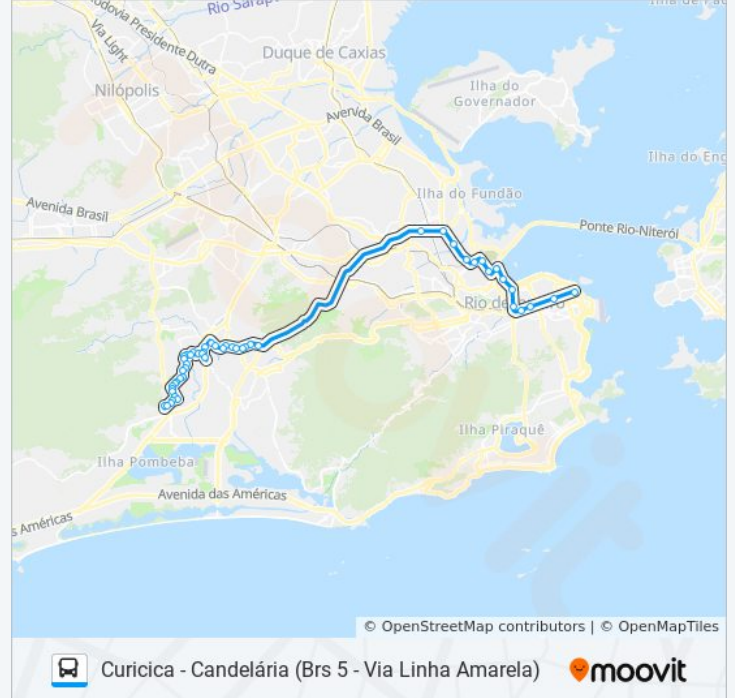

Estrada Do Guerengüê | Evidence Quality
Taquara

Colégio Estadual Brigadeiro Schorcht

Estrada Do Tindiba | Alegria Clube Residencial |
Caixa

Estrada Do Tindiba, 1403-1489

Estrada Do Tindiba | Colégio Sul Americano

Estrada Do Tindiba | Concessionária Honda

Estrada Do Tindiba | Prezunic Pechincha

Estrada Do Tindiba | Largo Do Pechincha

Estrada Do Pau-Ferro | Supermercado Princesa

Estrada Do Pau-Ferro, 138

Estrada Do Pau-Ferro, 238-250

18º Batalhão De Polícia Militar

Saída 7 - Linha Amarela (Sentido Av. Brasil)

Saída 9 Linha Amarela

Avenida Brasil | Fiocruz

Avenida Brasil | Passarela 05 / Entrada Do
Parque Arará

Avenida Brasil | Barreira Do Vasco

Rua Bela | Rua Retiro Saudoso

Rua Bela, 383

Rua Conde De Leopoldina, 216

Into (Pista Lateral Externa)

Terminal Intermodal Gentileza (Linhas
Municipais)

Leopoldina (Pista Central)

Metrô Cidade Nova | Pista Central - Sentido
Candelária

Avenida Presidente Vargas 2863 Cidade Nova
Rio De Janeiro - Rio De Janeiro 20210 Brasil

Central Do Brasil (Pista Central) - Sentido
Candelária

Avenida Presidente Vargas | Campo De Santana
- Pista Central

BRS 1 2 5 - Passos

Metrô Uruguaiana - Pista Central