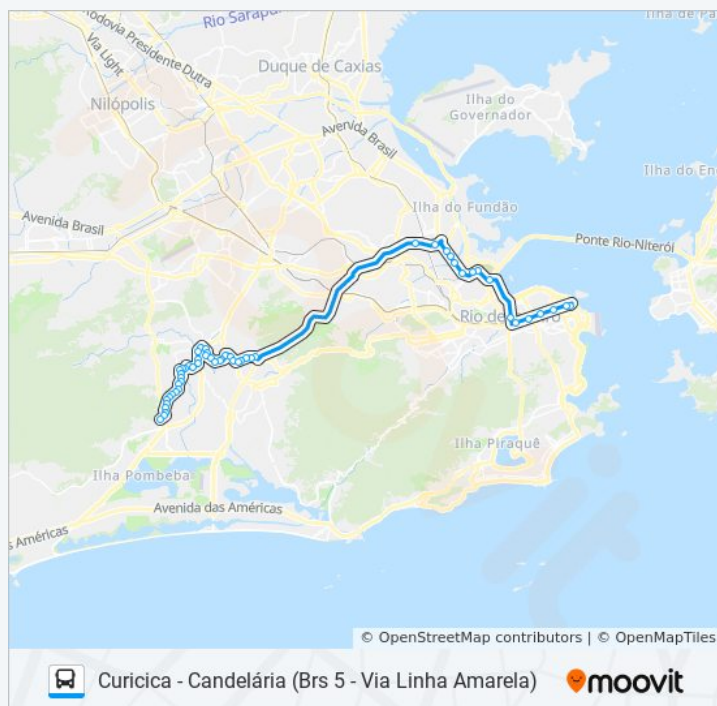

Metrô Cidade Nova | Pista Central - Sentido
Candelária

Avenida Presidente Vargas 2863 Cidade Nova
Rio De Janeiro - Rio De Janeiro 20210 Brasil

Central Do Brasil (Pista Central) - Sentido
Candelária

Avenida Presidente Vargas | Campo De Santana
- Pista Central

Avenida Brasil | Passarela 05

Avenida Brasil - Atacadão / Oramax / Refit Mangueiros

Avenida Brasil - Expansão Fiocruz / Vila Do João

Avenida Brasil - Vila Do João (Pista Interna / Garagem Da Real)

Linha Amarela | Saída 9

Saída 7 - Linha Amarela (Sentido Barra)

18º Batalhão De Polícia Militar

Condomínio Rainbow Park

Estrada Do Pau-Ferro, 255

Estrada Do Pau-Ferro, 121

Estrada Do Pau-Ferro | Supermercado Princesa

Av. Geremário Dantas | Largo Do Pechincha

Informações da linha de ônibus 380

Sentido: Curicica

Paradas: 55

Duração da viagem: 58 min

Resumo da linha:

Avenida Geremário Dantas, 526-532

Rua Lopo Saraiva | Camim

Estrada Do Tindiba | Posto Shell Pechincha