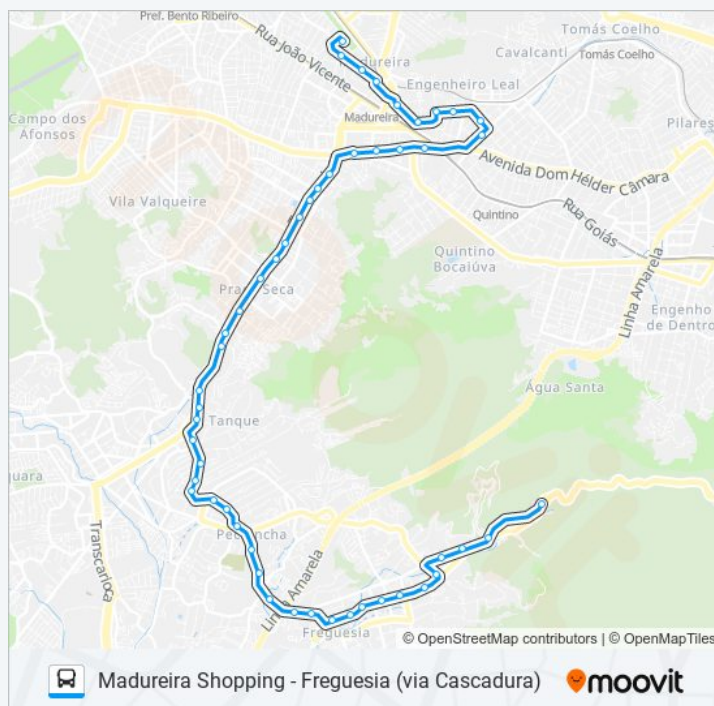

Quality Shopping

Estrada Do Gabinal | Ladeira Da Freguesia |
Mcdonald's

Passarela De Jacarepaguá

Droga Raia

Revolution Pub

Estrada Dos Três Rios, 795-873

Estrada Dos Três Rios - Estrada Do Bananal

Hospital Rios D'Or

Centro Educacional Rio - Freguesia

Casa De Festas Vila Inglesa

Estrada Dos Três Rios, 2364

Estrada Dos Três Rios, 2644-2724

Ponto Final - Hospital Cardoso Fontes

Sentido: Madureira Shopping
50 pontos
[VER OS HORÁRIOS DA LINHA](#)

Horários da linha de ônibus 766

Tabela de horários sentido Madureira Shopping

domingo	04:20 - 21:00
segunda-feira	05:30 - 22:00
terça-feira	05:30 - 22:00
quarta-feira	05:30 - 22:00
quinta-feira	05:30 - 22:00
sexta-feira	05:30 - 22:00
sábado	04:10 - 22:00

Informações da linha de ônibus 766

Sentido: Madureira Shopping

Paradas: 50

Duração da viagem: 46 min

Resumo da linha:

Rua Cândido Benício, 2411

Praça Seca (Sentido Campinho)

Rua Cândido Benício, 1551