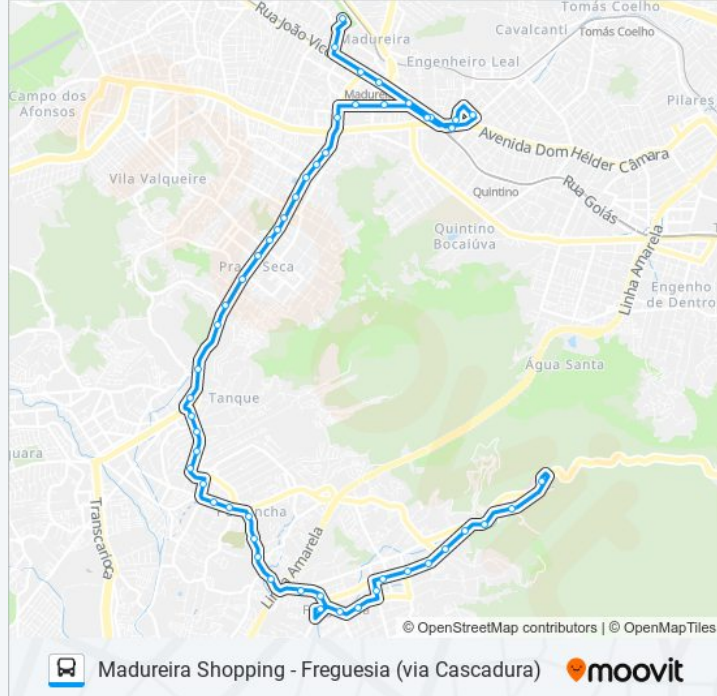

Rua Lopo Saraiva | Camim

Estrada Do Tindiba | Prezunic Pechincha

Estrada Do Tindiba | Largo Do Pechincha

Av. Geremário Dantas | Colégio Rainha Dos
Corações

Morada Do Sol

Senai Freguesia

Instituto São José

Praça Tedim Cerqueira

Quality Shopping

Estrada Do Gabinal | Ladeira Da Freguesia |
Mcdonald's

Passarela De Jacarepaguá

Droga Raia

Revolution Pub

Estrada Dos Três Rios, 795-873

Estrada Dos Três Rios - Estrada Do Bananal

Hospital Rios D'Or

Centro Educacional Rio - Freguesia

Casa De Festas Vila Inglesa

Estrada Dos Três Rios, 2364

Estrada Dos Três Rios, 2644-2724

Ponto Final - Hospital Cardoso Fontes

Sentido: Madureira Shopping
50 pontos
[VER OS HORÁRIOS DA LINHA](#)