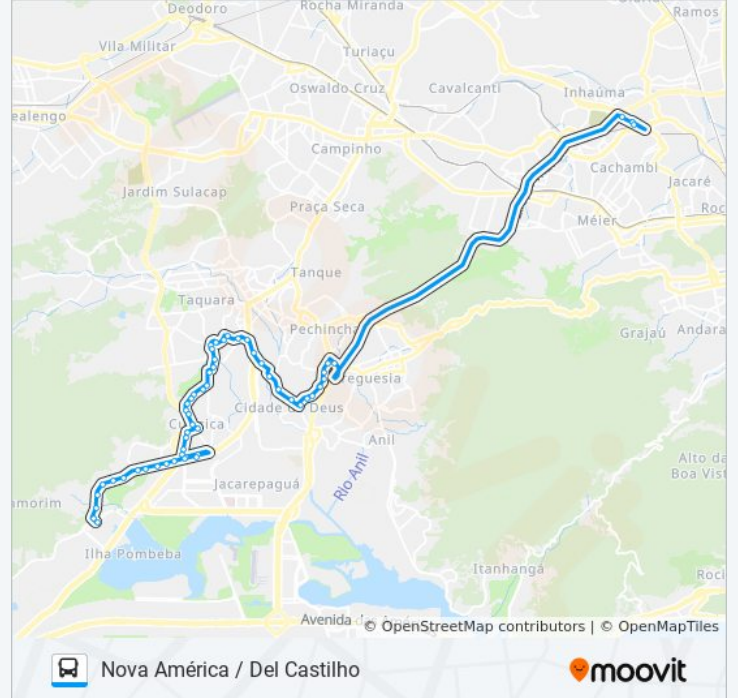

Estrada Do Guerenguê | Evidence Quality  
Taquara

Estrada Do Guerenguê | Rua Altevira Teixeira

Mercadão De Jacarepaguá (Sentido Cidade De  
Deus)

Estr. Marechal Miguel Salazar Mendes De  
Moraes | Shopping Das Frutas Hortifruti

Rua Edgard Werneck, 1087

Rua Edgard Werneck, 836

Rua Edgard Werneck, 593

Colégio Santo Antônio

Rua Edgard Werneck, 133

Instituto São José

Avenida Pastor Martin Luther King Junior, 2043

Passarela Do Metrô Nova América / Del Castilho

Ponto Final - Nova América / Del Castilho (Linhas Para Barra E Jpa)