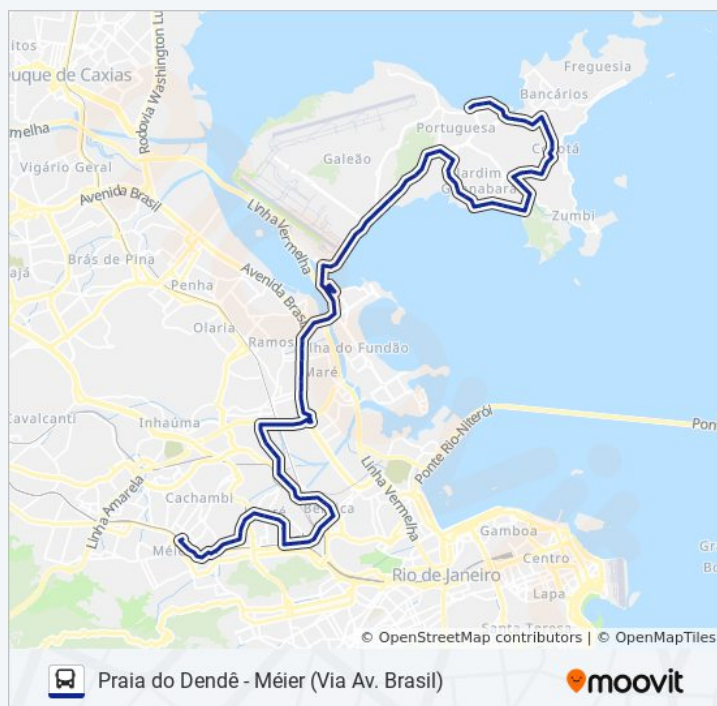

Avenida Brasil - Passarela 10 (Caracol)

Avenida Brasil - Parque União

Quarta-feira

02:30 - 21:40

Quinta-feira

02:30 - 21:40

Sexta-feira

02:30 - 21:40

Sábado

02:30 - 21:40

Informações da linha de ônibus 696

Sentido: Praia Do Dendê

Paradas: 80

Duração da viagem: 72 min

Resumo da linha:

Av. Brigadeiro Trompowski - Parque União

Terminal Aroldo Melodia (Fundão) - Sentido Ilha

Av. Brigadeiro Trompowski - Entrada Da Ilha

Estrada Do Galeão - Base Aérea

Estrada Do Galeão | Prefeitura
Aeronáutica/Peixaria

Estrada Do Galeão - Direng

Estrada Do Galeão, 4591