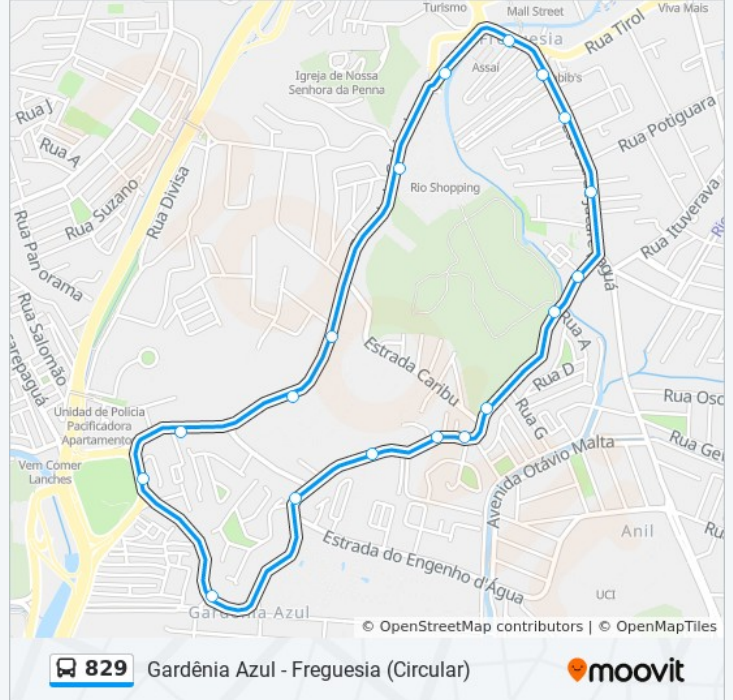

Av. Ten. Cel Muniz De Aragão | E.M. Poeta Mário
Quintana

Av. Ten. Cel. Muniz De Aragão | Condomínio Nova
Barra

Horários da linha de ônibus 829

Tabela de horários sentido Gardênia Azul ↔
Freguesia

domingo	Fora de Operação
segunda-feira	05:00 - 22:00
terça-feira	05:00 - 22:00
quarta-feira	05:00 - 22:00
quinta-feira	05:00 - 22:00
sexta-feira	05:00 - 22:00
sábado	05:30 - 22:00

Informações da linha de ônibus 829

Sentido: Gardênia Azul ↔ Freguesia

Paradas: 18

Duração da viagem: 14 min

Resumo da linha:

Os horários e os mapas do itinerário da linha de ônibus 829 estão disponíveis, no formato PDF offline, no site: moovitapp.com. Use o [Moovit App](#) e viaje de transporte público por Rio de Janeiro e Região! Com o Moovit você poderá ver os horários em tempo real dos ônibus, trem e metrô, e receber direções passo a passo durante todo o percurso!