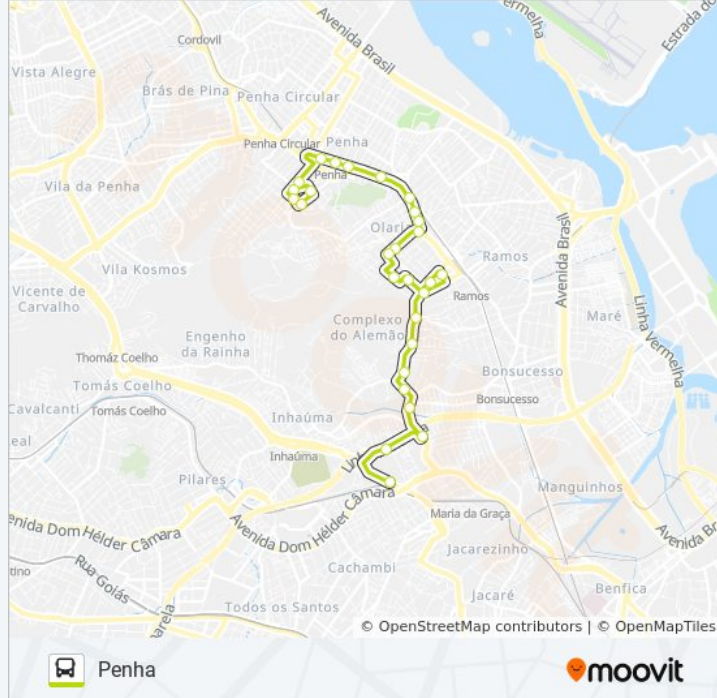

Informações da linha de ônibus 628

Sentido: Penha

Paradas: 29

Duração da viagem: 23 min

Resumo da linha:

Rua Uranos, 1465 | Quadras Gêmeas De Olaria

Rua Ibiapina, 9

Rua Ibiapina, 185 | Estação BRT Ibiapina

Rua Ibiapina | BRT Penha

Estação De Trem Da Penha

Avenida Brás De Pina | Guanabara Da Penha

Rua Doutor Luis Gaudie Ley, 6

Rua São João Bernardo, 99

Avenida Nossa Senhora Da Penha, 497

Rua São Dionísio, 38

Ponto Final - Penha (Linhas 623 E 628)

Os horários e os mapas do itinerário da linha de ônibus 628 estão disponíveis, no formato PDF offline, no site: moovitapp.com. Use o [Moovit App](#) e viaje de transporte público por Rio de Janeiro e Região! Com o Moovit você poderá ver os horários em tempo real dos ônibus, trem e metrô, e receber direções passo a passo durante todo o percurso!