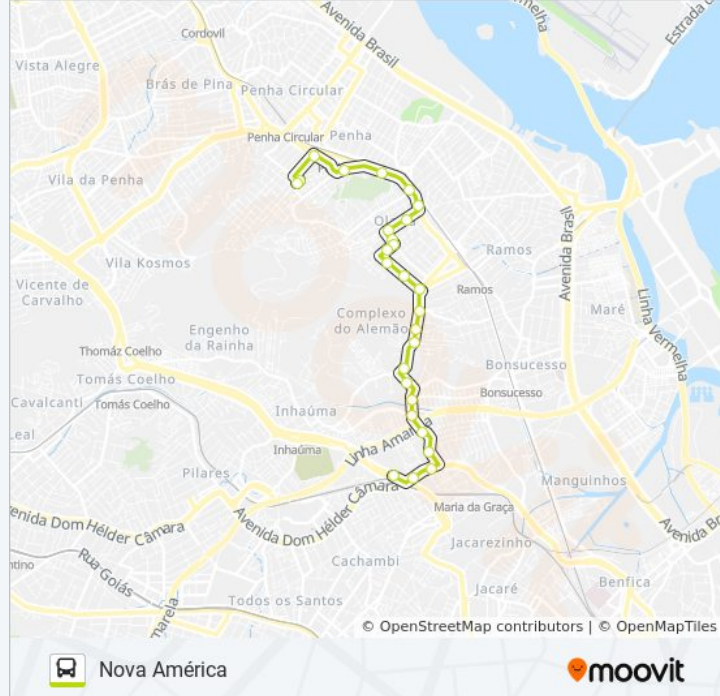

Rua Paranhos, 593-623

Rua Paranhos, 317

Rua Paranhos, 37

Estrada Do Itararé, 330

Estrada Do Itararé 575

Estrada Do Itararé, 690-760

Estrada Do Itararé, 1042-1078

Avenida Itaoca, 1462-1500

Informações da linha de ônibus 628**Sentido:** Nova América**Paradas:** 27**Duração da viagem:** 18 min**Resumo da linha:**

Estrada Do Timbó, 336

Condomínio IV Centenário

Estrada Adhemar Bebiano, 177-257

Avenida Dom Hélder Câmara, 3196

Avenida Dom Hélder Câmara | Shopping Nova América

Ponto Final - Nova América (Linha 628)

Sentido: Penha

29 pontos

[VER OS HORÁRIOS DA LINHA](#)

Ponto Final - Nova América (Linha 628)

Saída 5 Da Linha Amarela

Condomínio IV Centenário

Estrada Do Timbó, 135

Avenida Itaoca, 1462-1500

Estrada Do Itararé, 1031

Estrada Do Itararé, 690

Estrada Do Itararé, 394

Rua Euclides Faria, 214