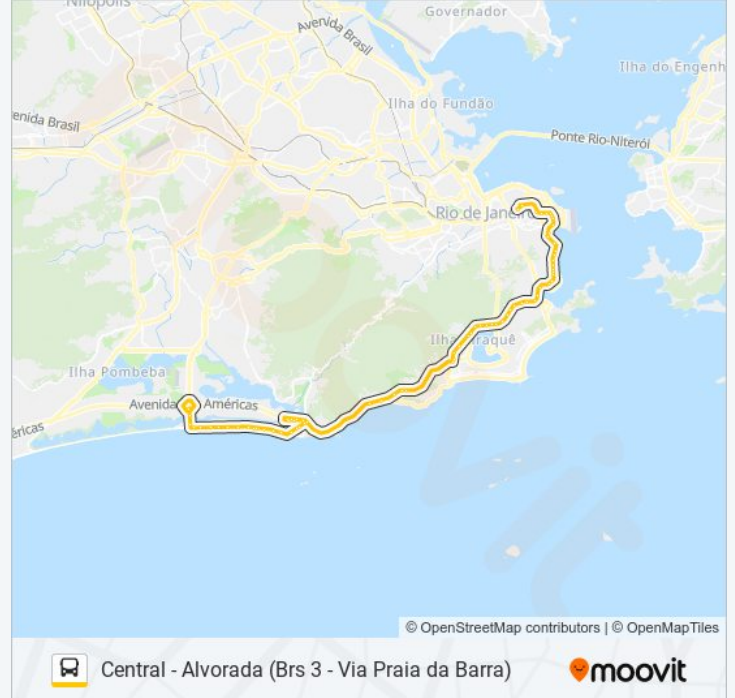

Jardim Botânico

Avenida Rodrigo Otavio Próximo Ao 1702

Colégio Estadual André Maurois

Gávea Medical Center

Mercado Popular Da Rocinha

Metrô São Conrado | Largo Da Macumba

Estrada Da Gávea | Condomínio Village

Gávea Golf E Country Club

Praça São Conrado

Passarela Da Barra (Sentido Recreio)

Posto Shell

BRT Jardim Oceânico | Term. Nuta James

Ibmec | Barra Life Medical Center

Rua Das Boates

Metrô Jardim Oceânico

Avenida Lúcio Costa | Ponte De Marapendi

Atlântico Sul

Rivieira Country Club

Condomínio Vivendas

Barrabela

Novotel | Windsor Marapendi

Hollandaise Brasserie

Posto Ipiranga | Posto 8