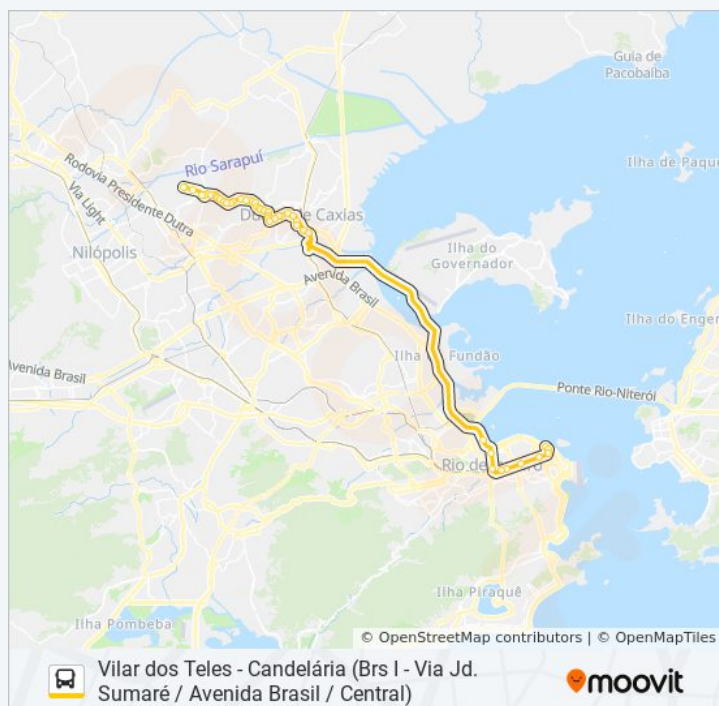

Informações da linha de ônibus 427C

Sentido: Vilar Dos Teles (Via L. Vermelha)

Paradas: 47

Duração da viagem: 54 min

Resumo da linha:

Avenida Miguel Couto, 896-910

Avenida Miguel Couto, 419

Avenida Comendador Teles, 1434