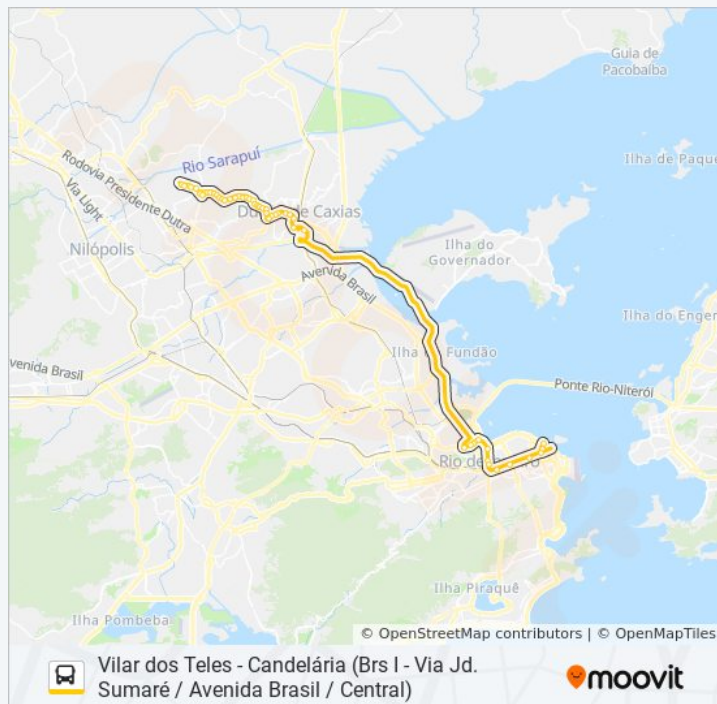

Paradas: 52

Duração da viagem: 50 min

Resumo da linha:

Guanabara De Caxias

Tubarão Atacadão (Centro)

Light - Subestação Washington Luis

Campo Sao Cristovao, 405

Subestação Da Light - Campo Marte