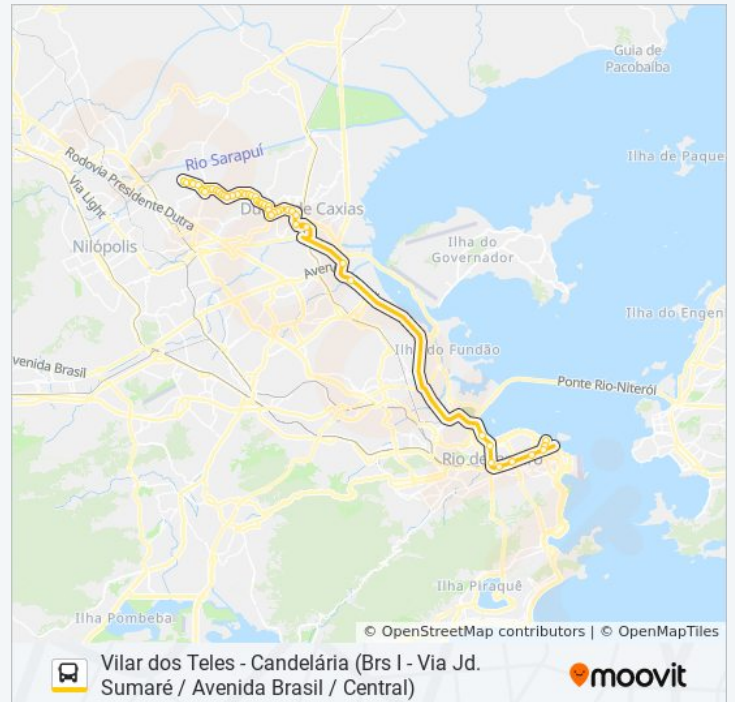

Avenida Comendador Teles, 3100

Avenida Comendador Teles, 3000

Avenida Comendador Teles, 3155

Avenida Comendador Teles, 2610

Avenida Comendador Teles, 2658

Avenida Deputado José Da Costa Franca, 21

Avenida Automóvel Clube, 2246-2436 | Rio Ville Shopping

Lojas Americanas - Vilar Dos Teles

Avenida Comendador Teles, 2093

Avenida Comendador Teles, 1939

Avenida Comendador Teles, 2353

Avenida Comendador Teles, 879 | C.E Francisca Jeremias

Avenida Comendador Teles | Upa Jardim Íris

Avenida Comendador Teles, 2200

Avenida Comendador Teles, 1269 | Igreja Universal Jardim Íris

Avenida Comendador Teles, 42

Avenida Comendador Teles, 20

Avenida Miguel Couto, 10

Avenida Miguel Couto, 1105

Avenida Miguel Couto, 1057 | Naldo Rações

Avenida Miguel Couto, 487

Avenida Miguel Couto, 529

Avenida Miguel Couto, 435

Avenida Miguel Couto, 271

Avenida Miguel Couto, 225

Avenida Miguel Couto, 1040 | Praça Da Covanca

Avenida Covanca 441

Avenida Covanca, 237-265

Praça Monteiro Lobato (Sentido Caxias)

Avenida Nilo Peçanha, 1665

Upa - Parque Lafaiete

Quinta-feira	03:00 - 22:00
Sexta-feira	Fora de Operação
Sábado	00:10 - 23:30

Informações da linha de ônibus 427C

Sentido: Candelária (Seletiva)

Paradas: 53

Duração da viagem: 52 min

Resumo da linha: