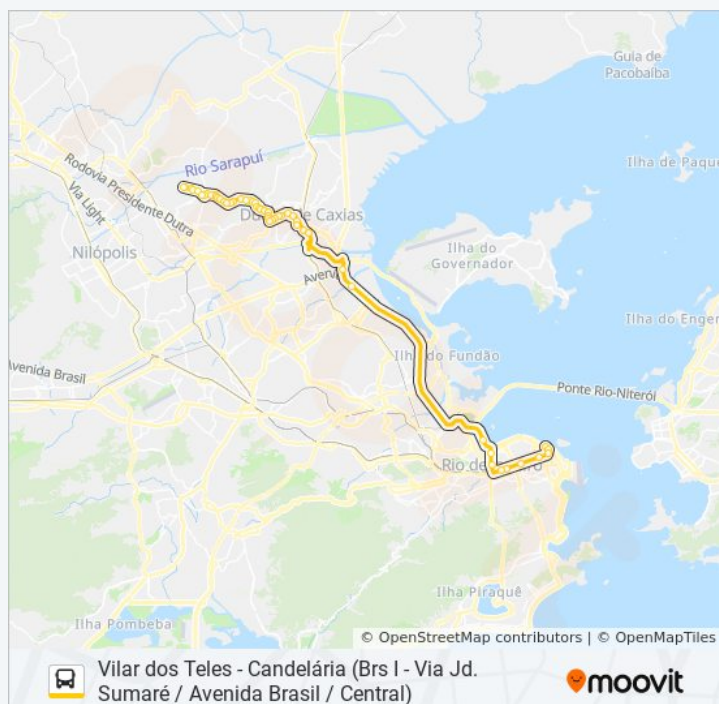

Informações da linha de ônibus 427C

Sentido: Vilar Dos Teles (Seletiva)

Paradas: 53

Duração da viagem: 51 min

Resumo da linha:

Avenida Covanca, 282-290

Av Covanca, 446-500

Avenida Miguel Couto, 1047