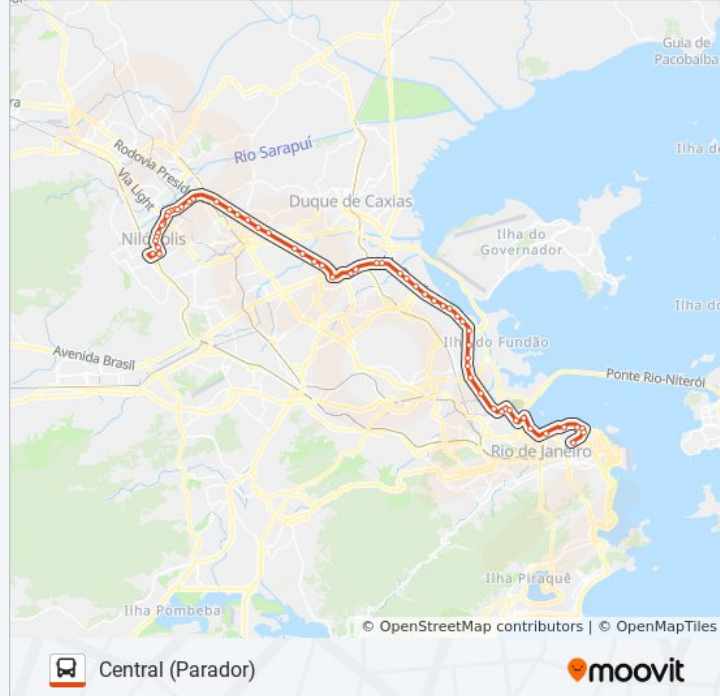

Avenida Brasil | Passarela 16 / Casa Do Marinheiro

Avenida Brasil | Passarela 15 / Cefan

Avenida Brasil | Bamrj / Cnab

Avenida Brasil - Passarela 14 (Ciaga)

Avenida Brasil | Passarela 13 / Piscinão De Ramos (Sentido Centro)

Avenida Brasil | Passarela 12

Avenida Brasil | Passarela 11 / Borgauto

Avenida Brasil | Passarela 10 (Linhas Municipais Zona Norte / Intermunicipais)

Avenida Brasil | Passarela 08

Avenida Brasil | Passarela 07 / Toulon

Avenida Brasil | Trevo Da Linha Amarela

Avenida Brasil | Fiocruz

Avenida Brasil | Passarela 05 / Entrada Do Parque Arará

Avenida Brasil | Barreira Do Vasco

Avenida Brasil | Passarela 04 / Assaí Caju

Rua Bela | Rua Retiro Saudoso

Rua Bela, 383

Rua Conde De Leopoldina, 216

Into (Pista Lateral Externa)

Av. Rodrigues Alves | Rodoviária Do Rio

Rua Arlindo Rodrigues 228 - Gambôa Rio De Janeiro - Rj 20220-324 Brasil

Moinho Fluminense

Hospital Dos Servidores - Entrada Secundária