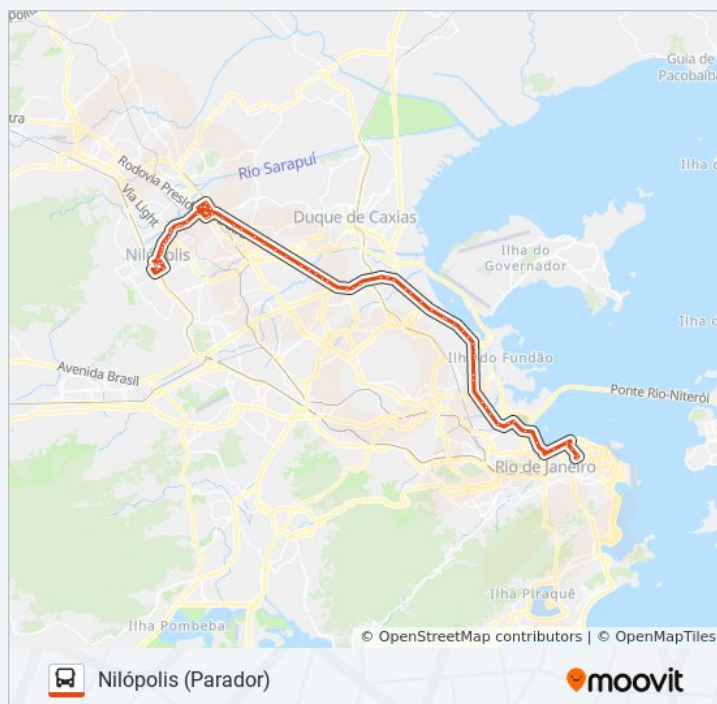

Avenida Brasil - Passarela 10 (Caracol)

Avenida Brasil - Parque União

Horários da linha de ônibus 129B

Tabela de horários sentido Nilópolis (Parador)

Domingo	05:30 - 23:00
Segunda-feira	05:00 - 23:00
Terça-feira	05:00 - 23:00
Quarta-feira	05:00 - 23:00
Quinta-feira	05:00 - 23:00
Sexta-feira	05:30 - 23:00
Sábado	05:20 - 23:00

Informações da linha de ônibus 129B

Sentido: Nilópolis (Parador)

Paradas: 77

Duração da viagem: 92 min

Resumo da linha:

Avenida Brasil - Passarela 11 (Sotreq Ramos)

Avenida Brasil - Passarela 12

Avenida Brasil - Passarela 13 (Piscinão De Ramos - Sentido Zona Oeste)