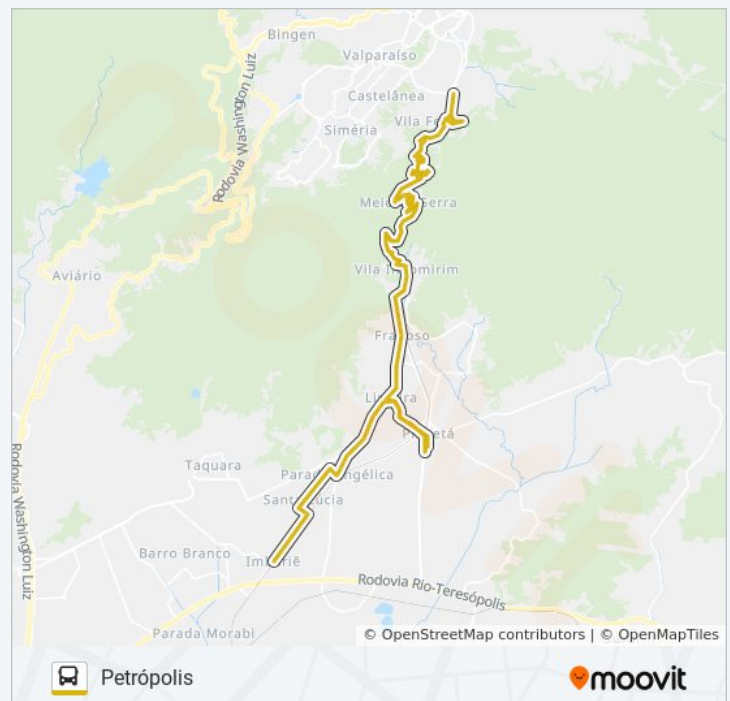

Avenida Automóvel Clube, 590

Avenida Automóvel Clube, 782-830

Horários da linha de ônibus 411

Tabela de horários sentido Petrópolis

Domingo	04:30 - 18:30
Segunda-feira	04:30 - 18:30
Terça-feira	04:30 - 18:30
Quarta-feira	04:30 - 18:30
Quinta-feira	04:30 - 18:30
Sexta-feira	04:30 - 18:30
Sábado	04:30 - 18:30

Informações da linha de ônibus 411

Sentido: Petrópolis

Paradas: 83

Duração da viagem: 56 min

Resumo da linha:

Estrada Velha Da Estrela, 1134

Avenida Automóvel Clube, 1460-1470

Entrada De Piabetá (Sentido Centro De Piabetá)