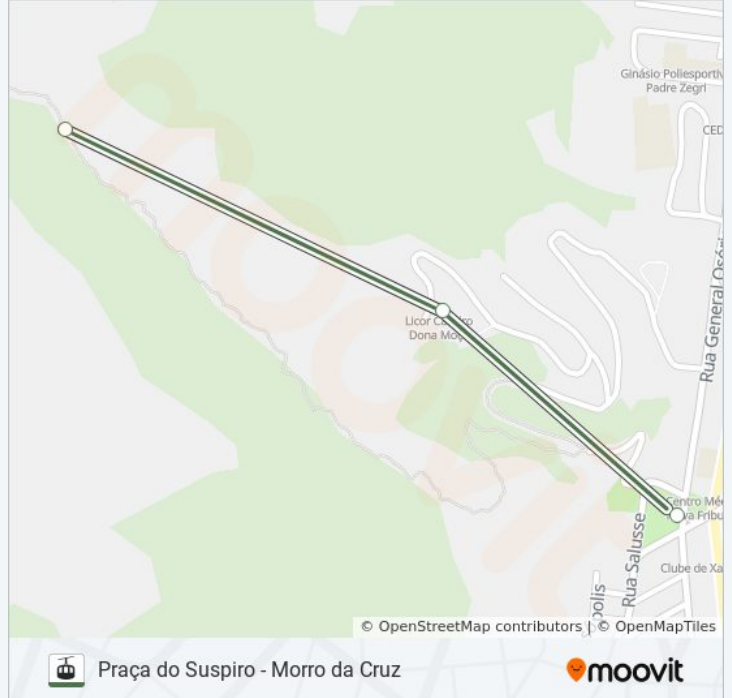

 TELEFÉRICO DO SUSPIRO

Praça do Suspiro - Morro da Cruz

Use O App

A linha de teleférico TELEFÉRICO DO SUSPIRO | (Praça do Suspiro - Morro da Cruz) tem 2 itinerários.

(1) Morro Da Cruz: 09:30 - 17:00(2) Praça Do Suspiro: 09:30 - 17:00

Use o aplicativo do Moovit para encontrar a estação de teleférico da linha TELEFÉRICO DO SUSPIRO mais perto de você e descubra quando chegará a próxima linha de teleférico TELEFÉRICO DO SUSPIRO.

Sentido: Morro Da Cruz

3 pontos

[VER OS HORÁRIOS DA LINHA](#)

Praça Do Suspiro

Centro De Diversões

Alto Do Morro Da Cruz

Horários da linha de teleférico TELEFÉRICO DO SUSPIRO

Tabela de horários sentido Morro Da Cruz

Domingo	09:30 - 17:00
Segunda-feira	Fora de Operação
Terça-feira	09:30 - 17:00
Quarta-feira	09:30 - 17:00
Quinta-feira	09:30 - 17:00
Sexta-feira	09:30 - 17:00
Sábado	09:30 - 17:00

Informações da linha de teleférico TELEFÉRICO DO SUSPIRO**Sentido:** Morro Da Cruz**Paradas:** 3**Duração da viagem:** 3 min**Resumo da linha:**

Sentido: Praça Do Suspiro

3 pontos

[VER OS HORÁRIOS DA LINHA](#)